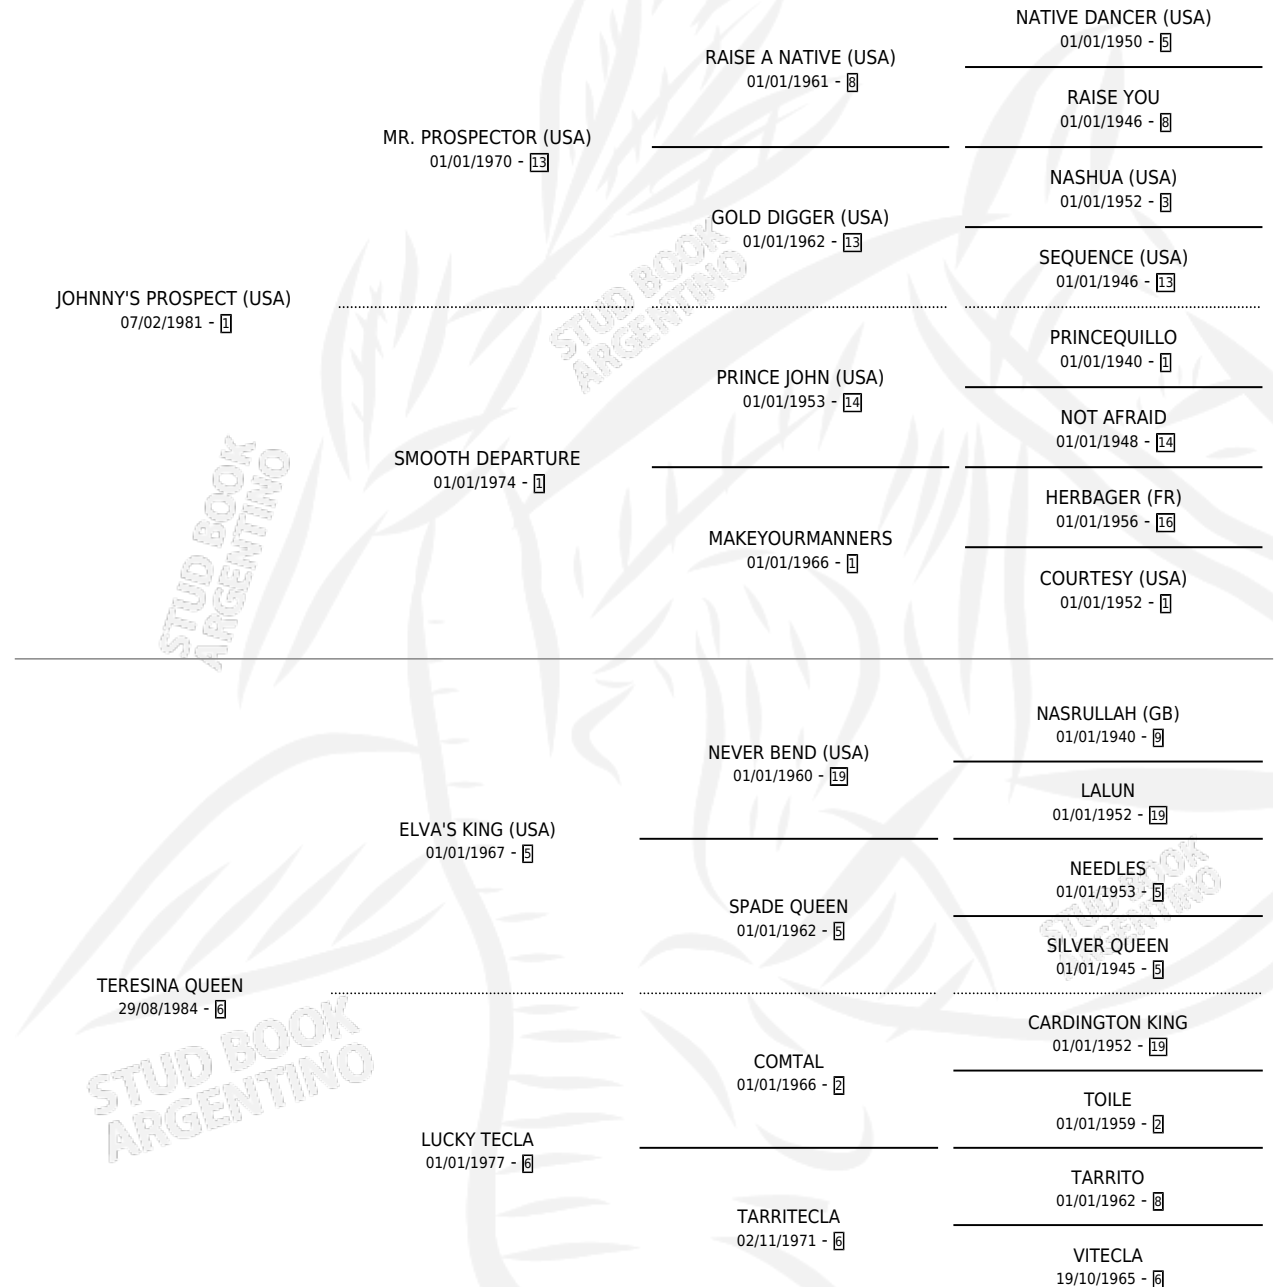

CON TERESA

por **JOHNNY'S PROSPECT (USA)** y **TERESINA QUEEN** por **ELVA'S KING (USA)**

Argentina · Hembra · Zaino · SP · 11/09/1991
Familia 6-f · Volumen 34

ESTADO

TIPIFICACIÓN SANGUÍNEA	✓
TIPIFICACIÓN POR ADN	✓
PASAPORTE	X
IDENTIFICACIÓN POR MICROCHIP	X
REPRODUCTOR	✓

Lugar de nacimiento: Suerte Al Salto
Criador: Sin dato

~

HIJOS

	MACHOS	HEMBRAS
6 NACIERON	6	0
4 CORRIERON	4	0
2 GANARON	2	0
0 GANADORES CL	0 GANADORES GR	0 GANADORES G1

PEDIGREE

CAMPAÑA

Solo carreras oficiales de Argentina