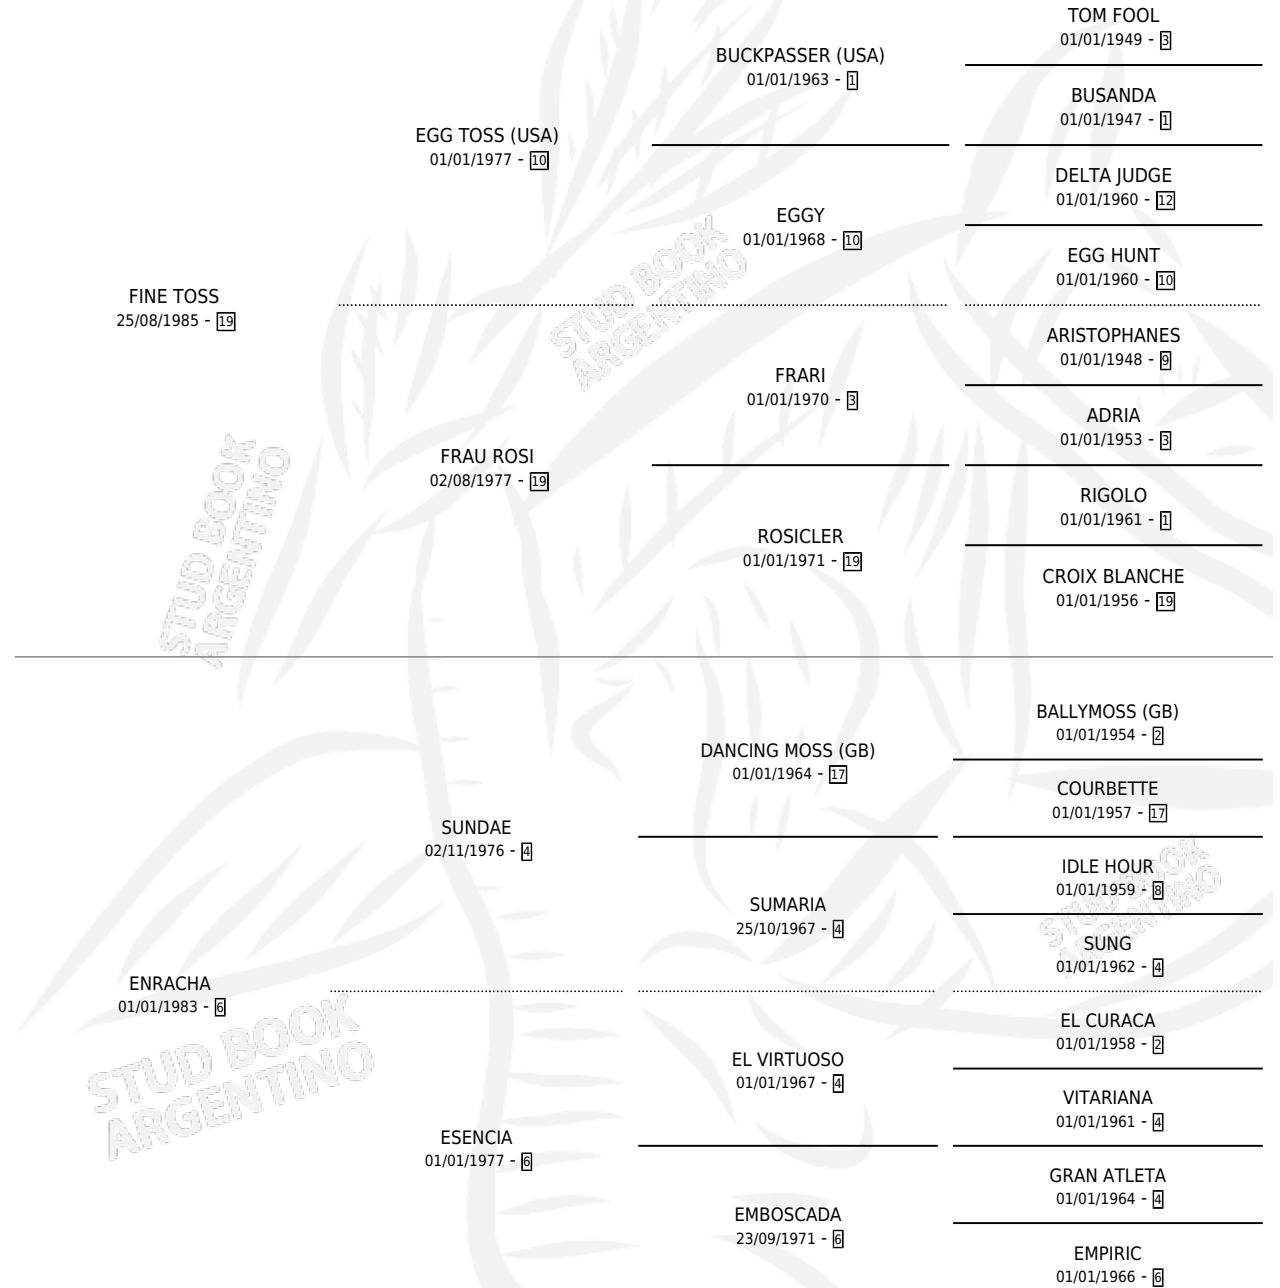

Lugar de nacimiento: El Malacate

Criador: Sin dato

~

HIJOS

	MACHOS	HEMBRAS
1 NACIERON	1	0

SIN ACTUACIONES

PEDIGREE

CAMPAÑA

Solo carreras oficiales de Argentina

POR EDAD

EDAD	CC	1°	2°	3°	4°	5°	NP	CLC	CLG	CLCG1	CLGG1	IMPORTE	GANANCIA / CC
3 AÑOS	10	2	2	3	0	0	3	0	0	0	0	\$22,375	\$2,238
4 AÑOS	6	0	0	0	1	2	3	0	0	0	0	\$734	\$122
TOTALES	16	2	2	3	1	2	6	0	0	0	0	\$23,109	\$1,444
%		12.5%	12.5%	18.8%	6.3%	12.5%	37.5%	0.0%	0.0%	0.0%	0.0%		