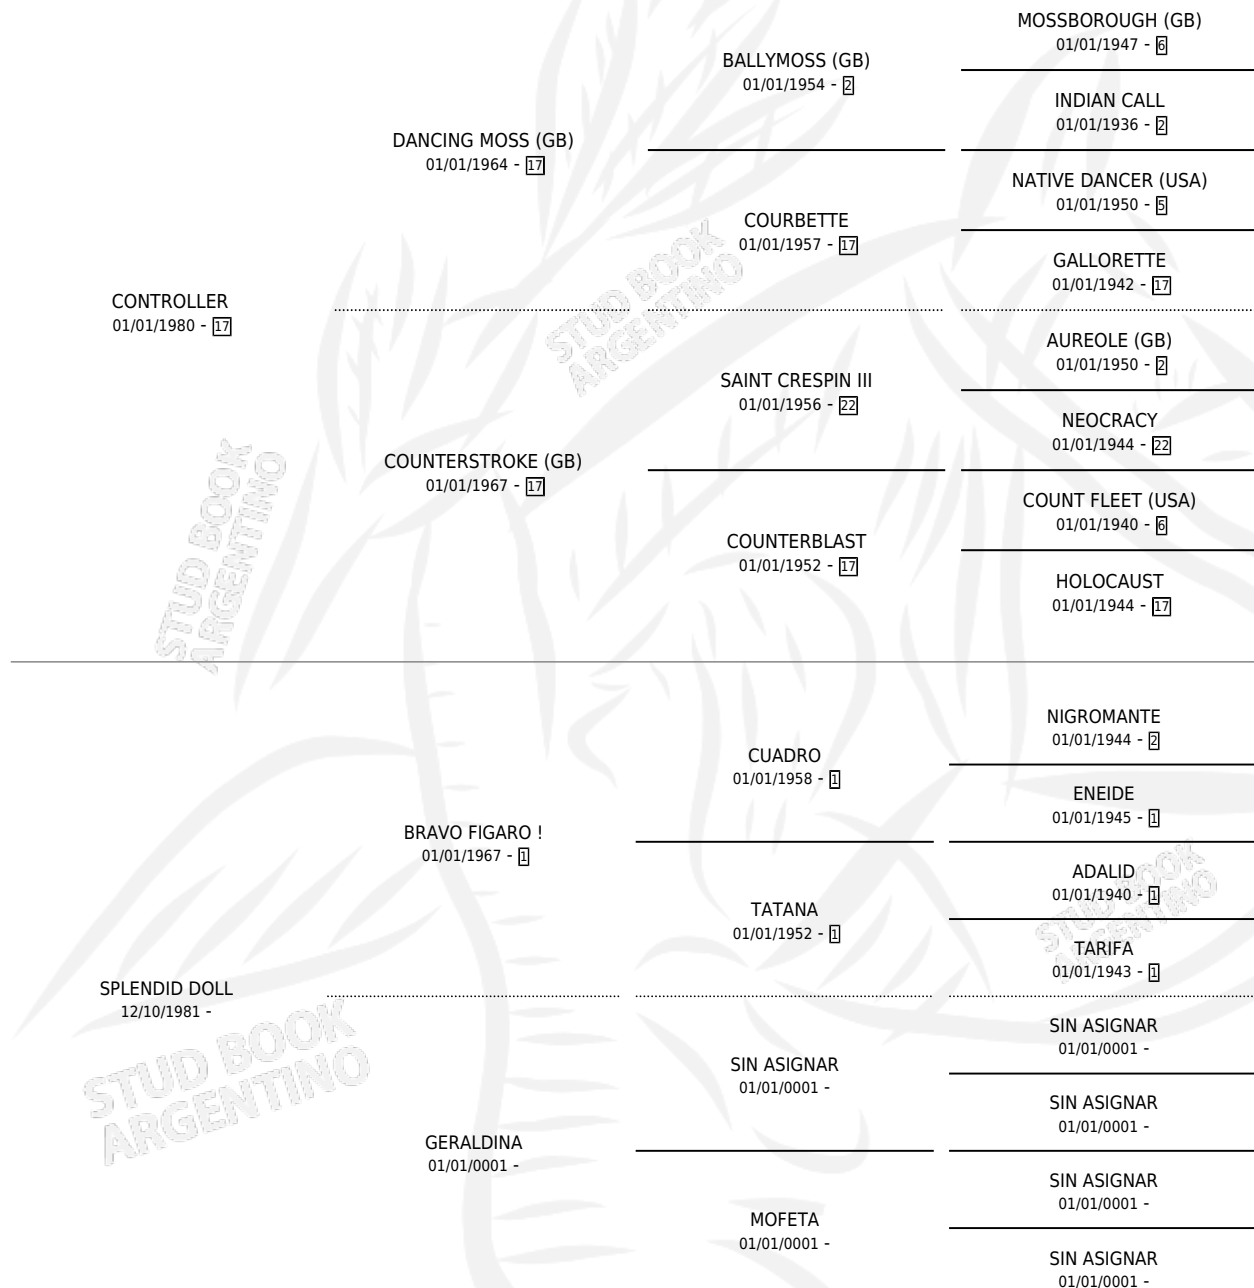

SPLENDID CONTROL

por **CONTROLLER** y **SPLENDID DOLL** por **BRAVO FIGARO !**

Argentina · Hembra · Alazan · SP · 28/08/1991
Familia · Volumen 34

ESTADO

TIPIFICACIÓN SANGUÍNEA	✓
TIPIFICACIÓN POR ADN	✓
PASAPORTE	X
IDENTIFICACIÓN POR MICROCHIP	X
REPRODUCTOR	✓

Lugar de nacimiento: Espil

Criador: Sin dato

~

HIJOS

	MACHOS	HEMBRAS
4 NACIERON	1	3

SIN ACTUACIONES

PEDIGREE

CAMPAÑA

Solo carreras oficiales de Argentina

POR EDAD

EDAD	CC	1°	2°	3°	4°	5°	NP	CLC	CLG	CLCG1	CLGG1	IMPORTE	GANANCIA / CC
4 AÑOS	6	0	0	0	0	0	6	0	0	0	0	\$0	\$0
5 AÑOS	1	0	0	0	0	0	1	0	0	0	0	\$0	\$0
TOTALES	7	0	0	0	0	0	7	0	0	0	0	\$0	\$0
%		0.0%	0.0%	0.0%	0.0%	0.0%	100%	0.0%	0.0%	0.0%	0.0%		