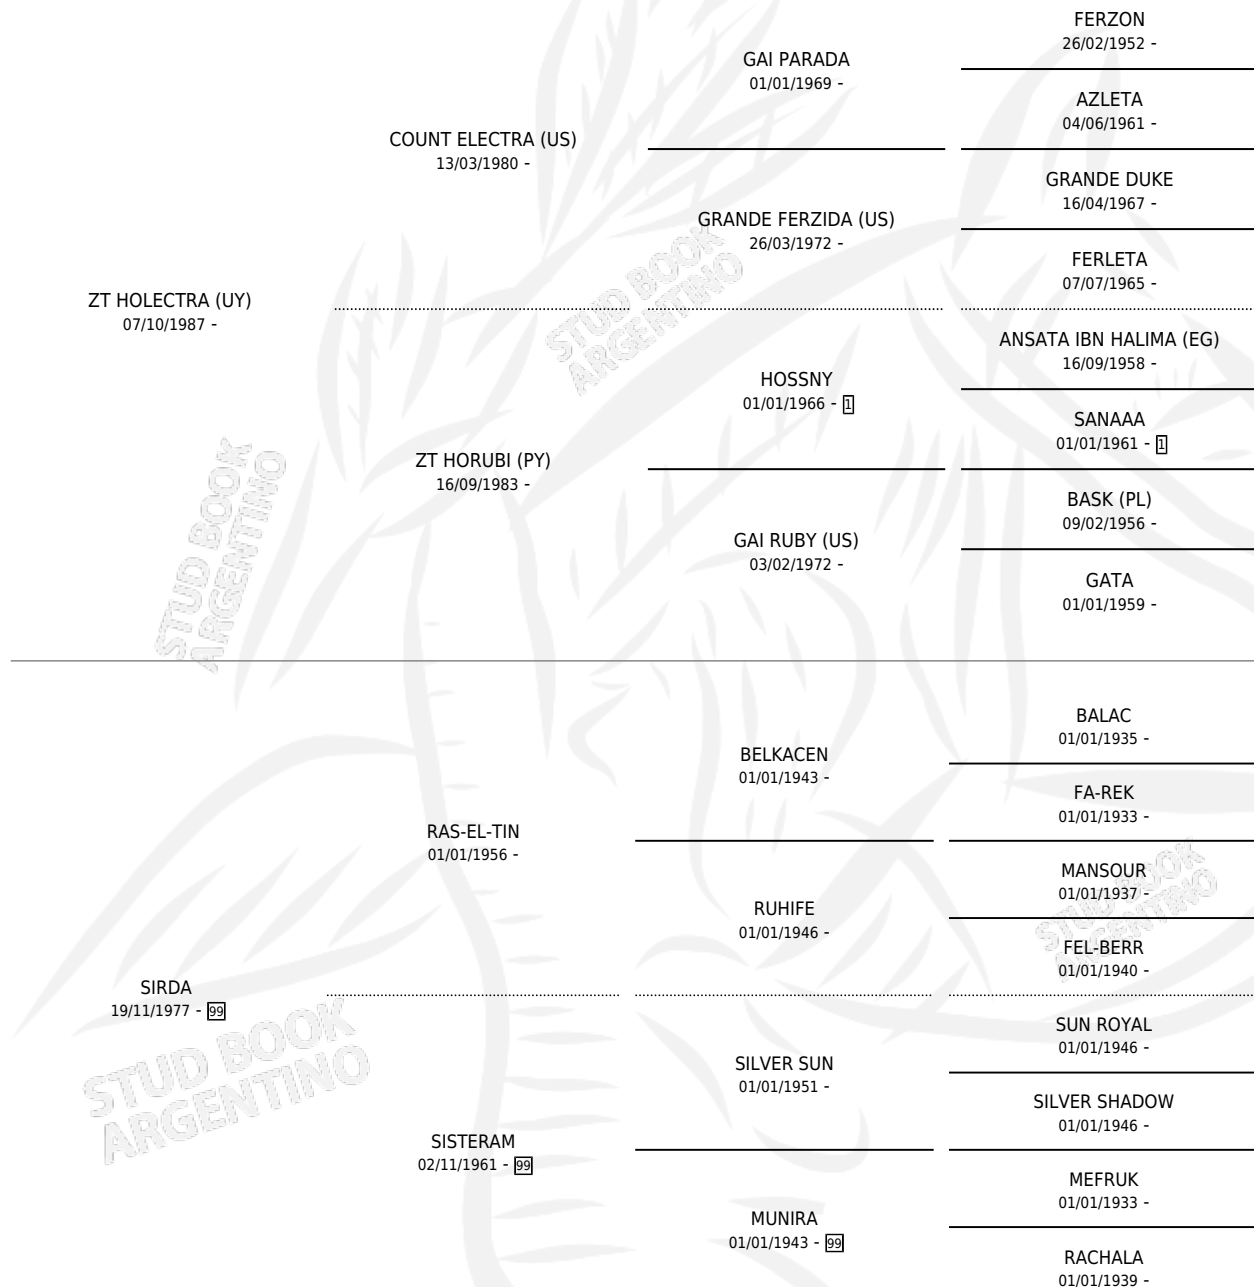

GUAZU CENTELLA

por ZT HOLECTRA (UY) y SIRDA por RAS-EL-TIN

Argentina · Hembra · Alazan · AP · 01/09/1991
Familia 99 · Volumen 34

ESTADO

| | |
|------------------------------|---|
| TIPIFICACIÓN SANGUÍNEA | ✓ |
| TIPIFICACIÓN POR ADN | X |
| PASAPORTE | X |
| IDENTIFICACIÓN POR MICROCHIP | X |
| REPRODUCTOR | ✓ |

Lugar de nacimiento: La Encandilada

Criador: La Encandilada

PEDIGREE

S

mientos **0** / Efectividad **0.00%**

| PADRILLO | PRODUCTO | CRIADOR | 1ER SERVICIO | ÚLTIMO SERVICIO |
|-----------------------|----------|---------|--------------|-----------------|
| INSIDIOSO | ∅ | | 27/12/1995 | 31/12/1995 |
| GUAZU CENTELLA | ∅ | | 17/11/1994 | 26/12/1994 |