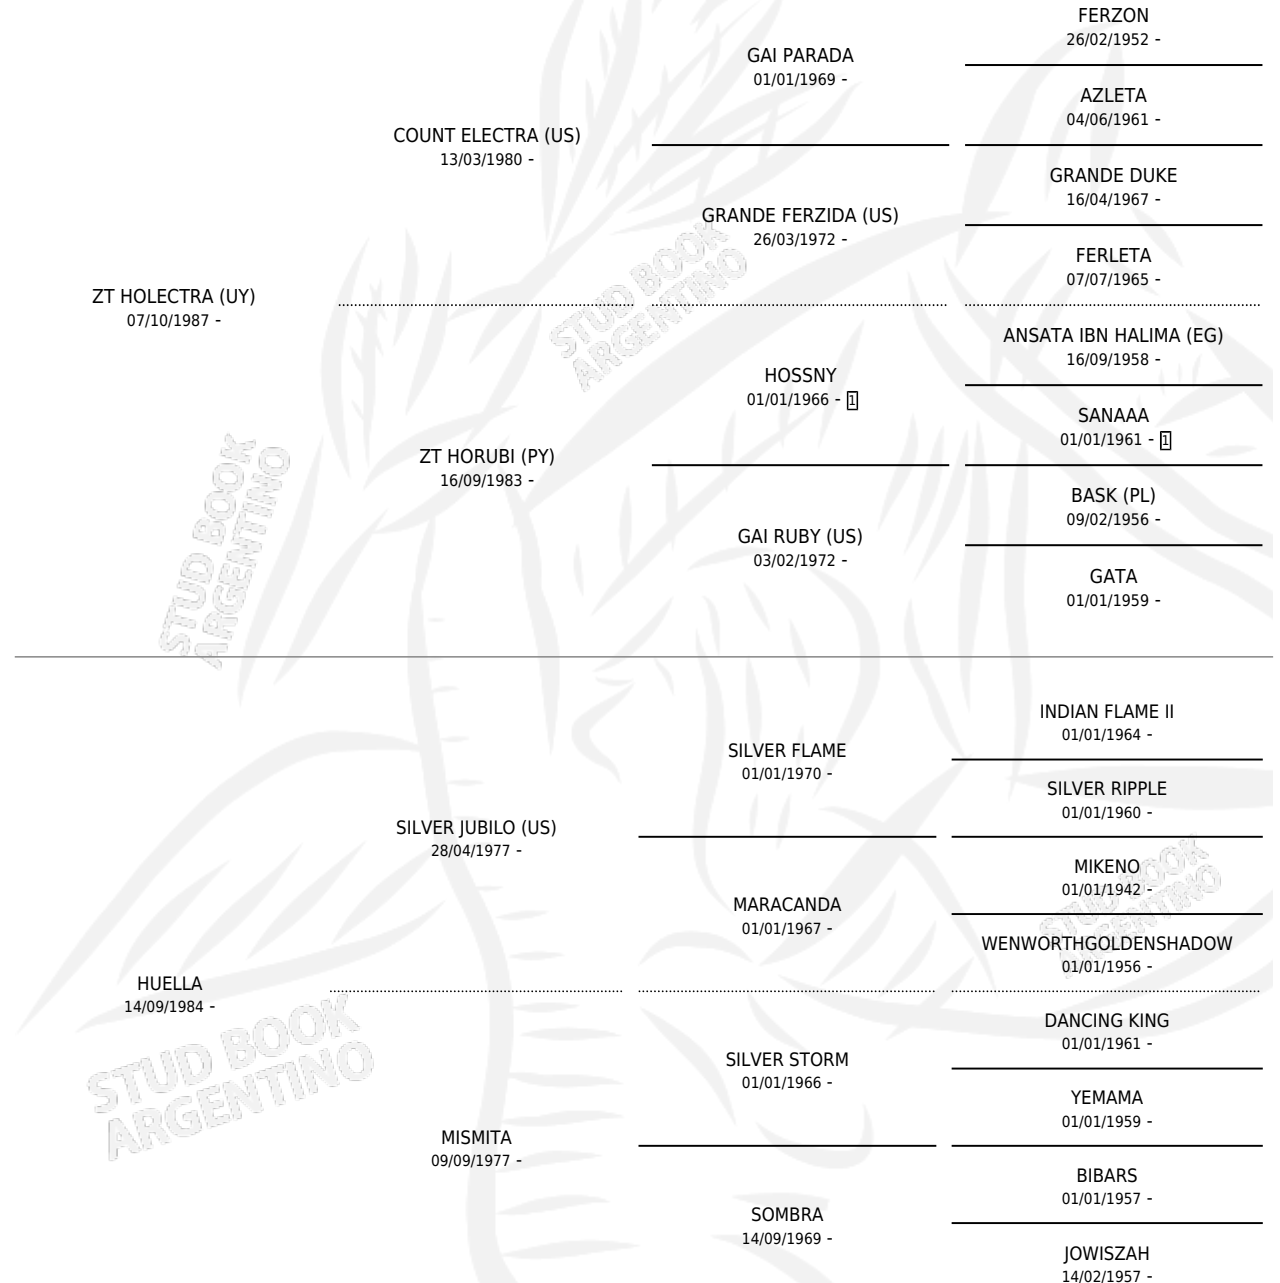

GUAZU TORNADO

por ZT HOLECTRA (UY) y HUELLA por SILVER JUBILO (US)

Argentina · Macho · Zaino o Tordillo · AP · 25/08/1991
Familia · Volumen 34

ESTADO

TIPIFICACIÓN SANGUÍNEA	X
TIPIFICACIÓN POR ADN	X
PASAPORTE	X
IDENTIFICACIÓN POR MICROCHIP	X
REPRODUCTOR	X

Lugar de nacimiento: La Encandilada

Criador: La Encandilada

PEDIGREE