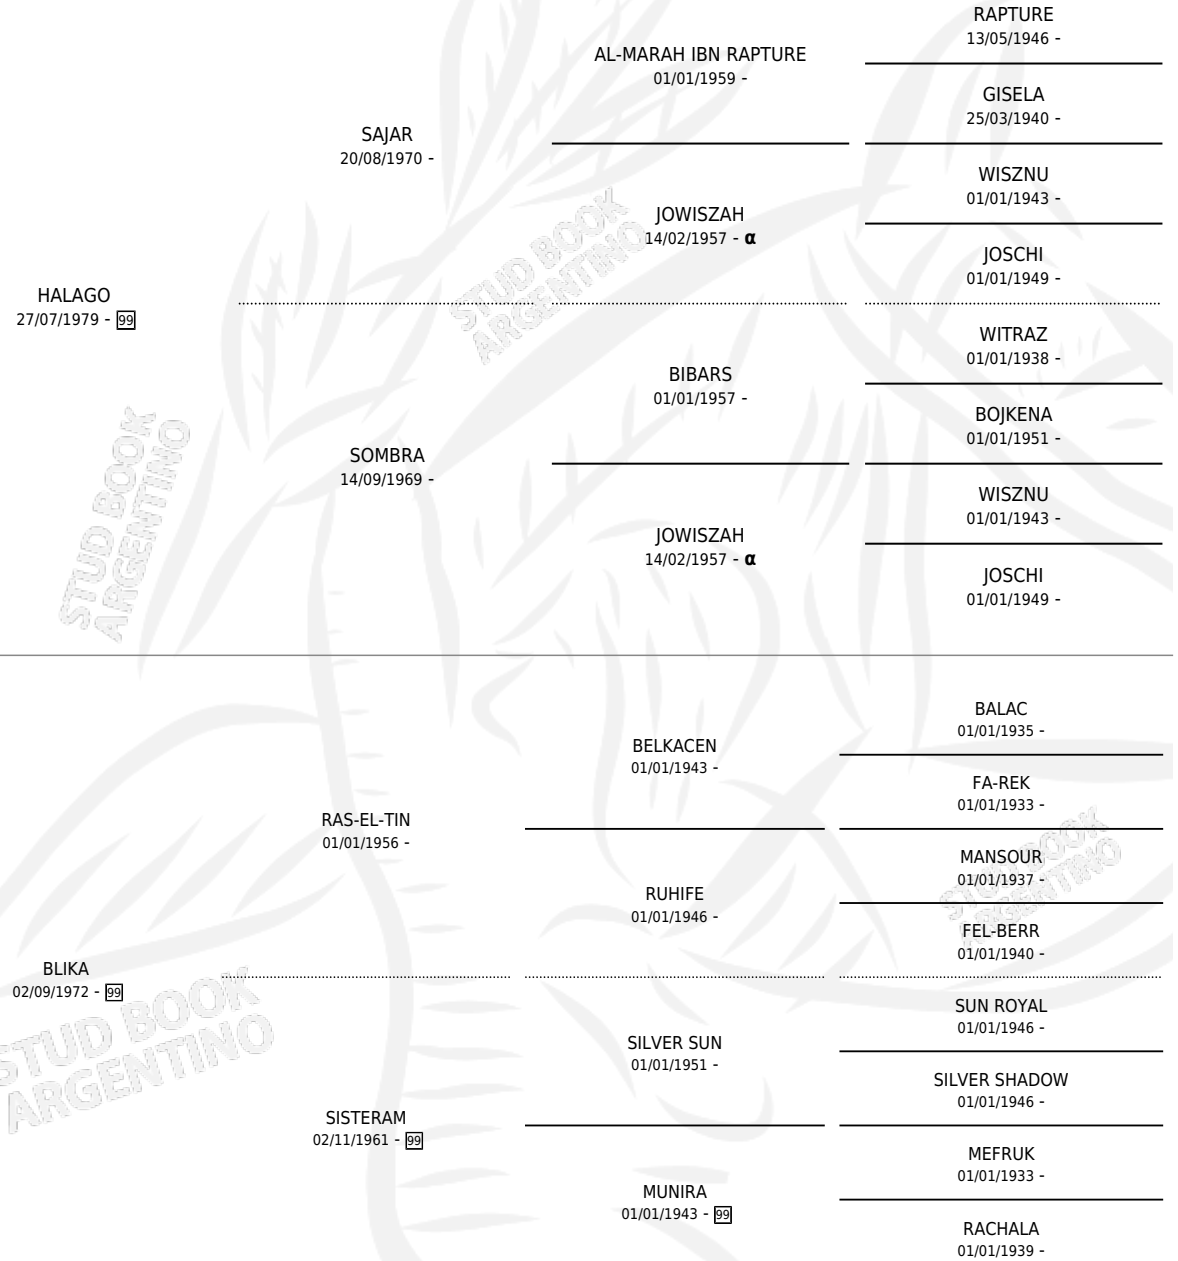

GUAZU ESCAPADA

por HALAGO y BLIKA por RAS-EL-TIN

PEDIGREE

Argentina · Hembra · Tordillo · AP · 24/09/1991
Familia 99 · Volumen 34

ESTADO

TIPIFICACIÓN SANGUÍNEA	✓
TIPIFICACIÓN POR ADN	X
PASAPORTE	X
IDENTIFICACIÓN POR MICROCHIP	X
REPRODUCTOR	✓

Lugar de nacimiento: La Encandilada

Criador: La Encandilada

~

HIJOS

	MACHOS	HEMBRAS
3 NACIERON	1	2
SIN ACTUACIONES		

INBREEDING : α