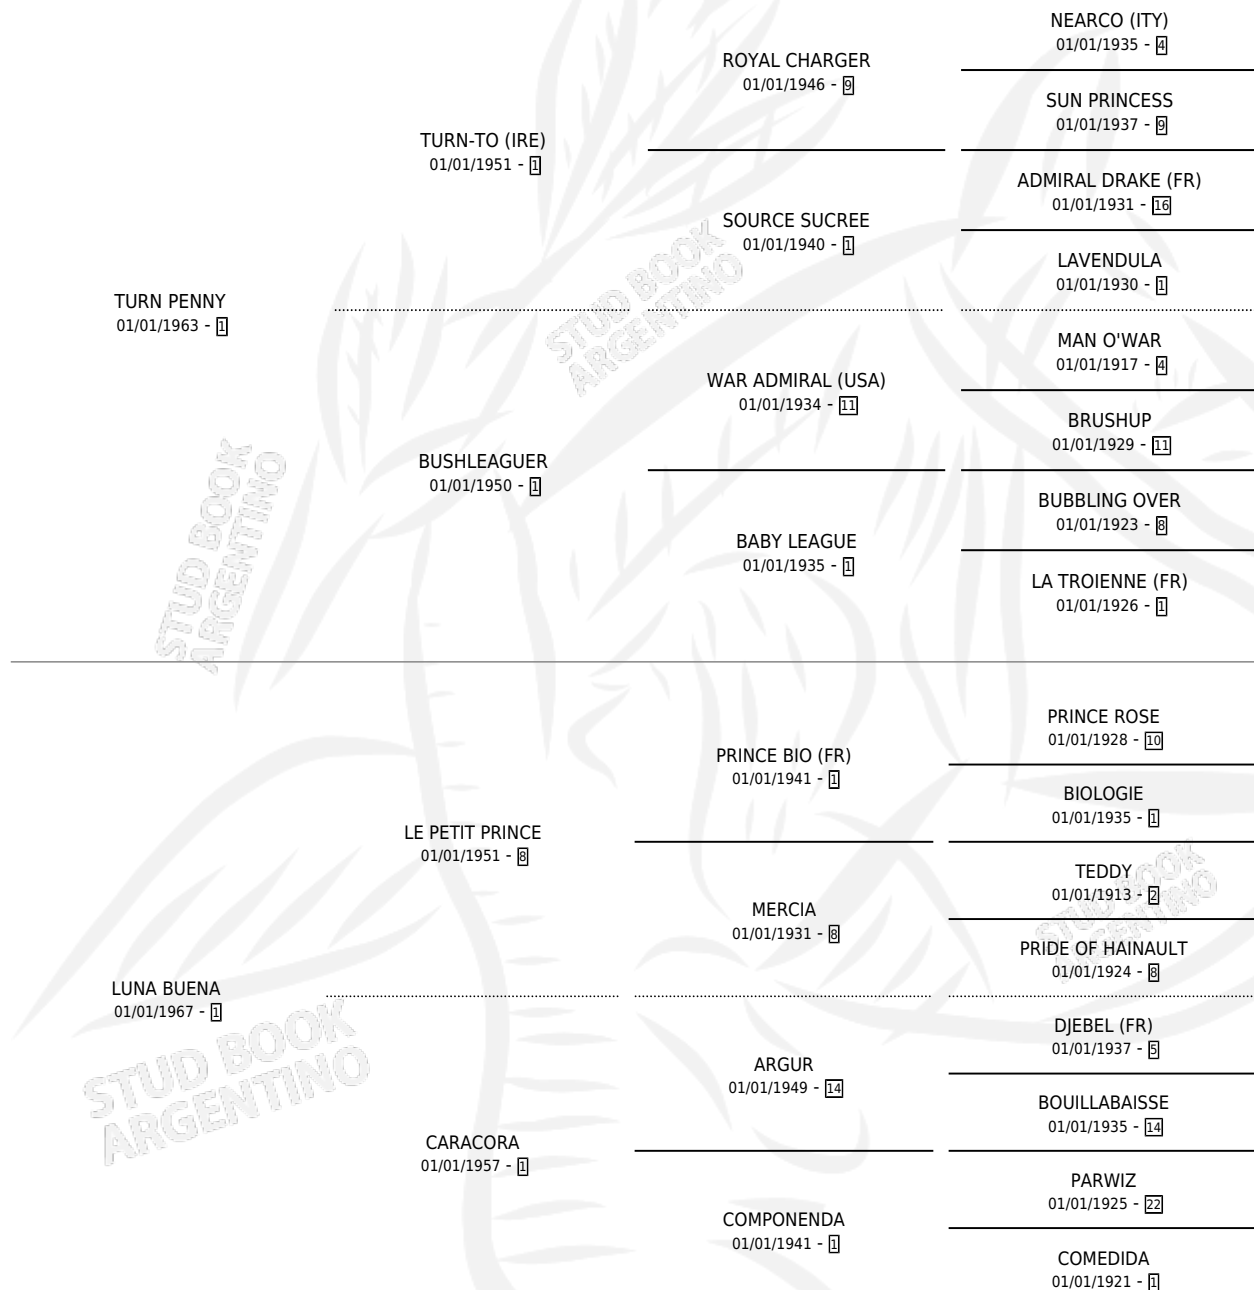

LUSACIA

por **TURN PENNY** y **LUNA BUENA** por **LE PETIT PRINCE**

Argentina · Hembra · Alazan · SP · 01/01/1971
Familia 1 · Volumen 27

ESTADO

TIPIFICACIÓN SANGUÍNEA	X
TIPIFICACIÓN POR ADN	X
PASAPORTE	X
IDENTIFICACIÓN POR MICROCHIP	X
REPRODUCTOR	✓

Lugar de nacimiento: Campo particular

Criador: Sin dato

~

HIJOS

	MACHOS	HEMBRAS
7 NACIERON	4	3
3 CORRIERON	1	2
2 GANARON	0	2
0 GANADORES CL	0 GANADORES GR	0 GANADORES G1

PEDIGREE

S

mientos 6 / Efectividad 75.00%

PADRILLO	PRODUCTO	CRIADOR	1ER SERVICIO	ÚLTIMO SERVICIO
SEIBUN	BIBELUC BUN (M A, 15/10/1991)	SIN DATO	29/09/1990	24/10/1990
SEIBUN	LUCIGAL BUN (M A, 20/09/1990)	SIN DATO	08/09/1989	17/10/1989
SEIBUN	∅		01/11/1988	24/12/1988
SEIBUN	LULAI BUN (H Z, 22/10/1988)	SIN DATO	16/11/1987	20/11/1987
SEIBUN	LUCILA BUN (H A, 04/11/1987)	SIN DATO	26/11/1986	13/12/1986
SEIBUN	LHUVET BUN (M ZD, 16/11/1986)	SIN DATO	06/10/1985	16/12/1985
SNOW GALLERY	∅			
BRIO KHAN	BRIO LUZ (M A, 24/09/1985)	SIN DATO		