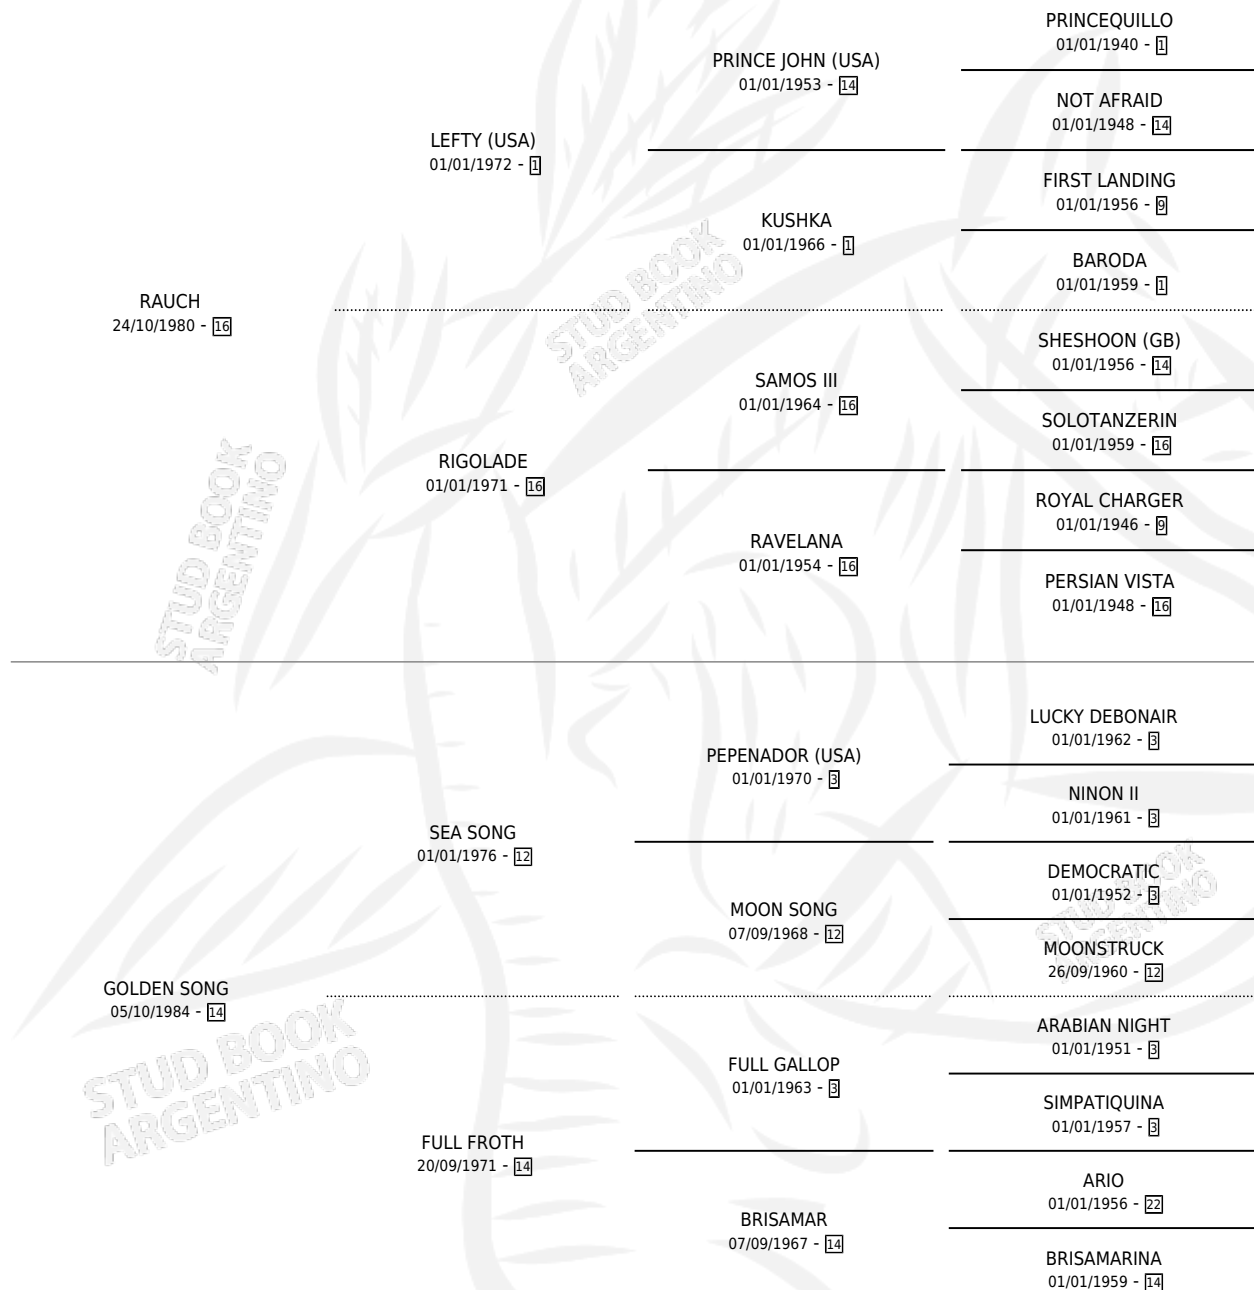

TATA RAUCH

por RAUCH y GOLDEN SONG por SEA SONG

Argentina · Macho · Alazan · SP · 22/09/1991
Familia 14-f · Volumen 34

ESTADO

TIPIFICACIÓN SANGUÍNEA	X
TIPIFICACIÓN POR ADN	X
PASAPORTE	X
IDENTIFICACIÓN POR MICROCHIP	X
REPRODUCTOR	X

Lugar de nacimiento: W.j.

Criador: Sin dato

PEDIGREE

TATA RAUCH

Datos oficiales del Stud Book Argentino

Documento generado el 12/05/2026

studbook.org.ar