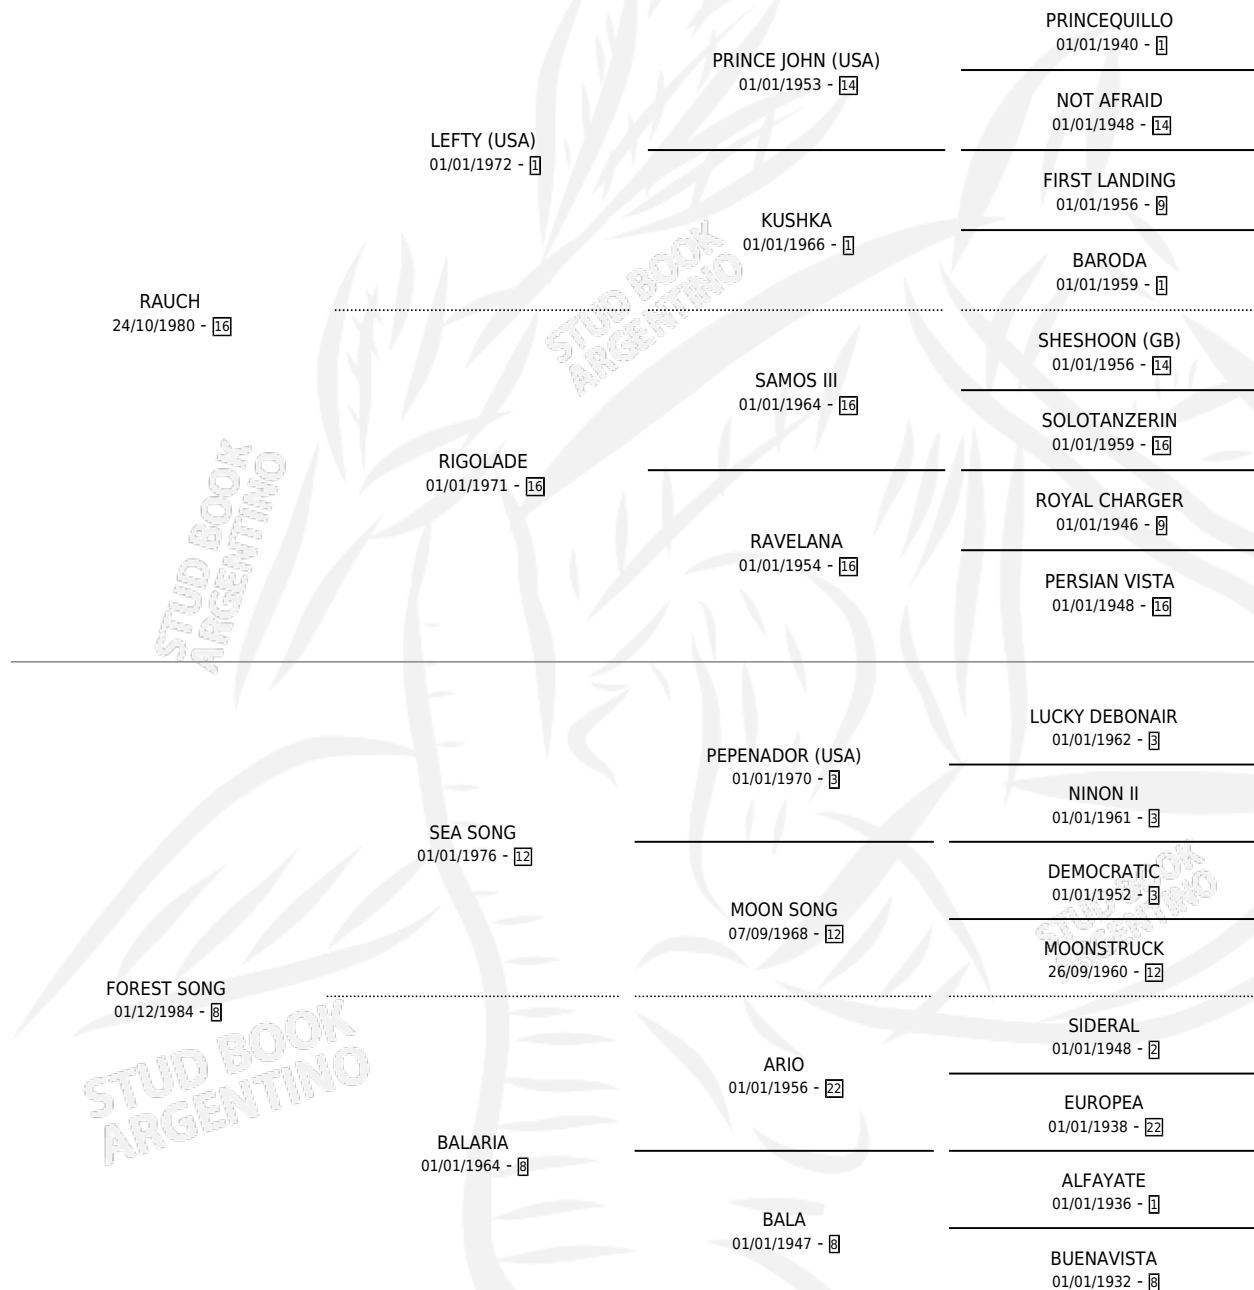

RAUCH FOREST

por RAUCH y FOREST SONG por SEA SONG

Argentina · Hembra · Alazan · SP · 16/09/1991
Familia 8-a · Volumen 34

ESTADO

TIPIFICACIÓN SANGUÍNEA	X
TIPIFICACIÓN POR ADN	X
PASAPORTE	X
IDENTIFICACIÓN POR MICROCHIP	X
REPRODUCTOR	X

Lugar de nacimiento: W.j.

Criador: Sin dato

PEDIGREE

RAUCH FOREST

Datos oficiales del Stud Book Argentino

Documento generado el 13/05/2026

studbook.org.ar