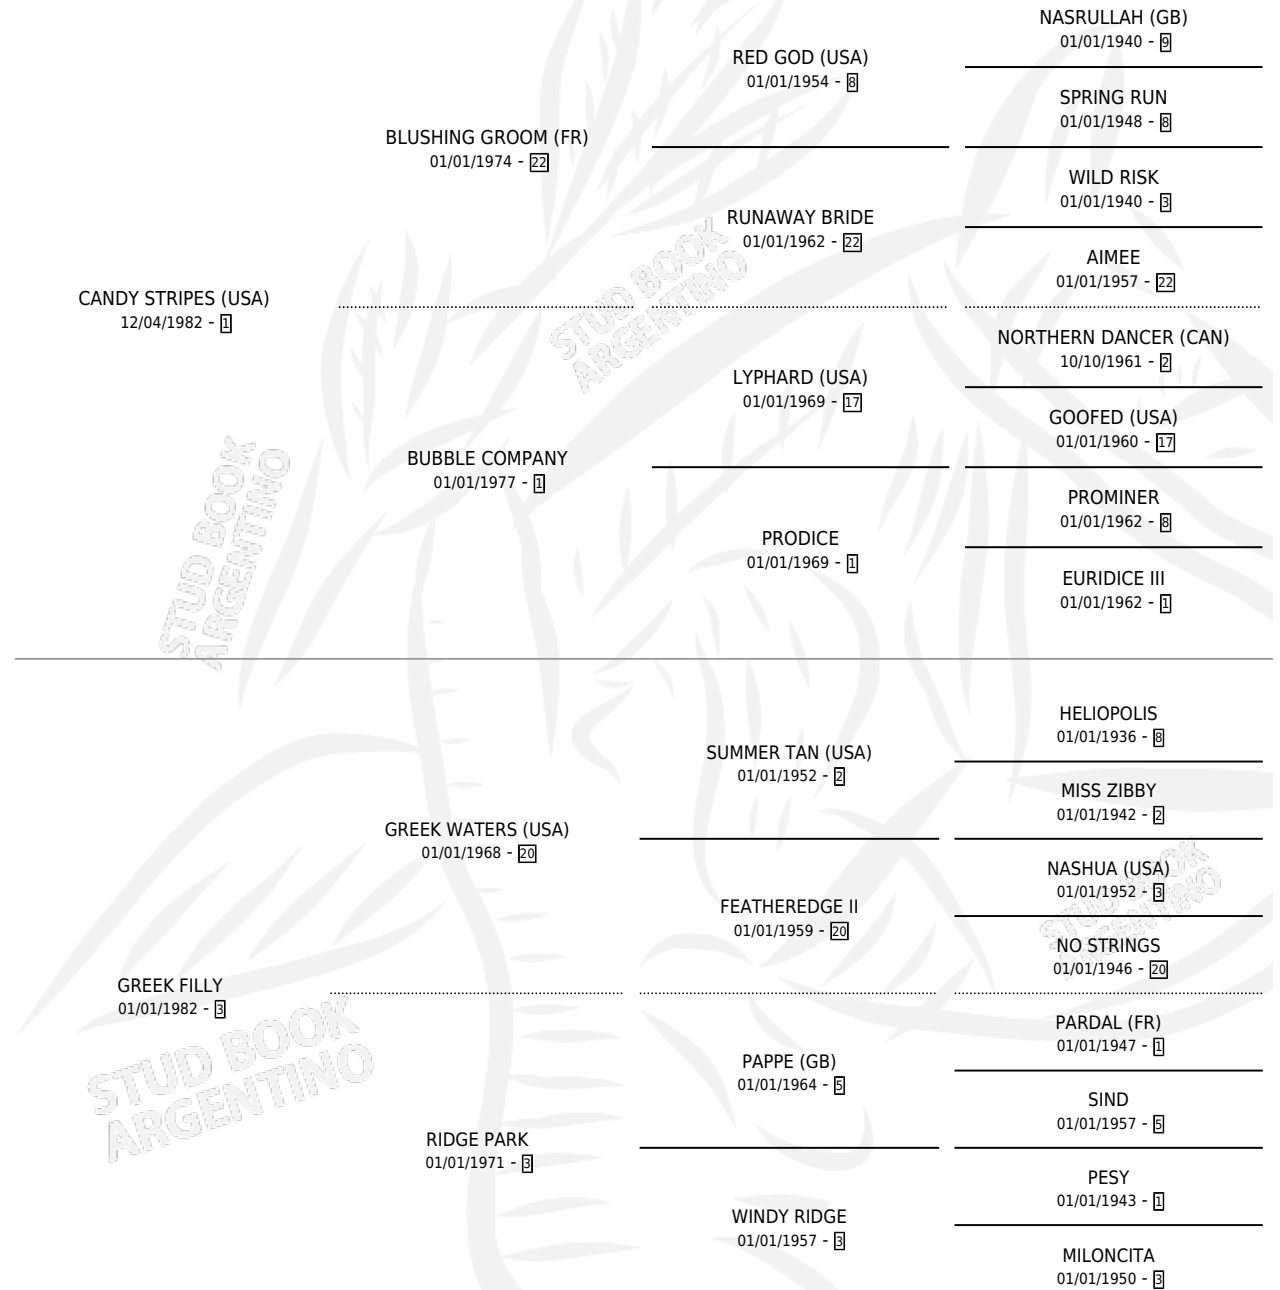

CRIOLLITO

por **CANDY STRIPES (USA)** y **GREEK FILLY** por **GREEK WATERS (USA)**

Argentina · Macho · Alazan · SP · 07/09/1991
Familia 3-i · Volumen 34

ESTADO

TIPIFICACIÓN SANGUÍNEA	✓
TIPIFICACIÓN POR ADN	X
PASAPORTE	X
IDENTIFICACIÓN POR MICROCHIP	X
REPRODUCTOR	X

Lugar de nacimiento: Padrino
Criador: Sin dato

PEDIGREE