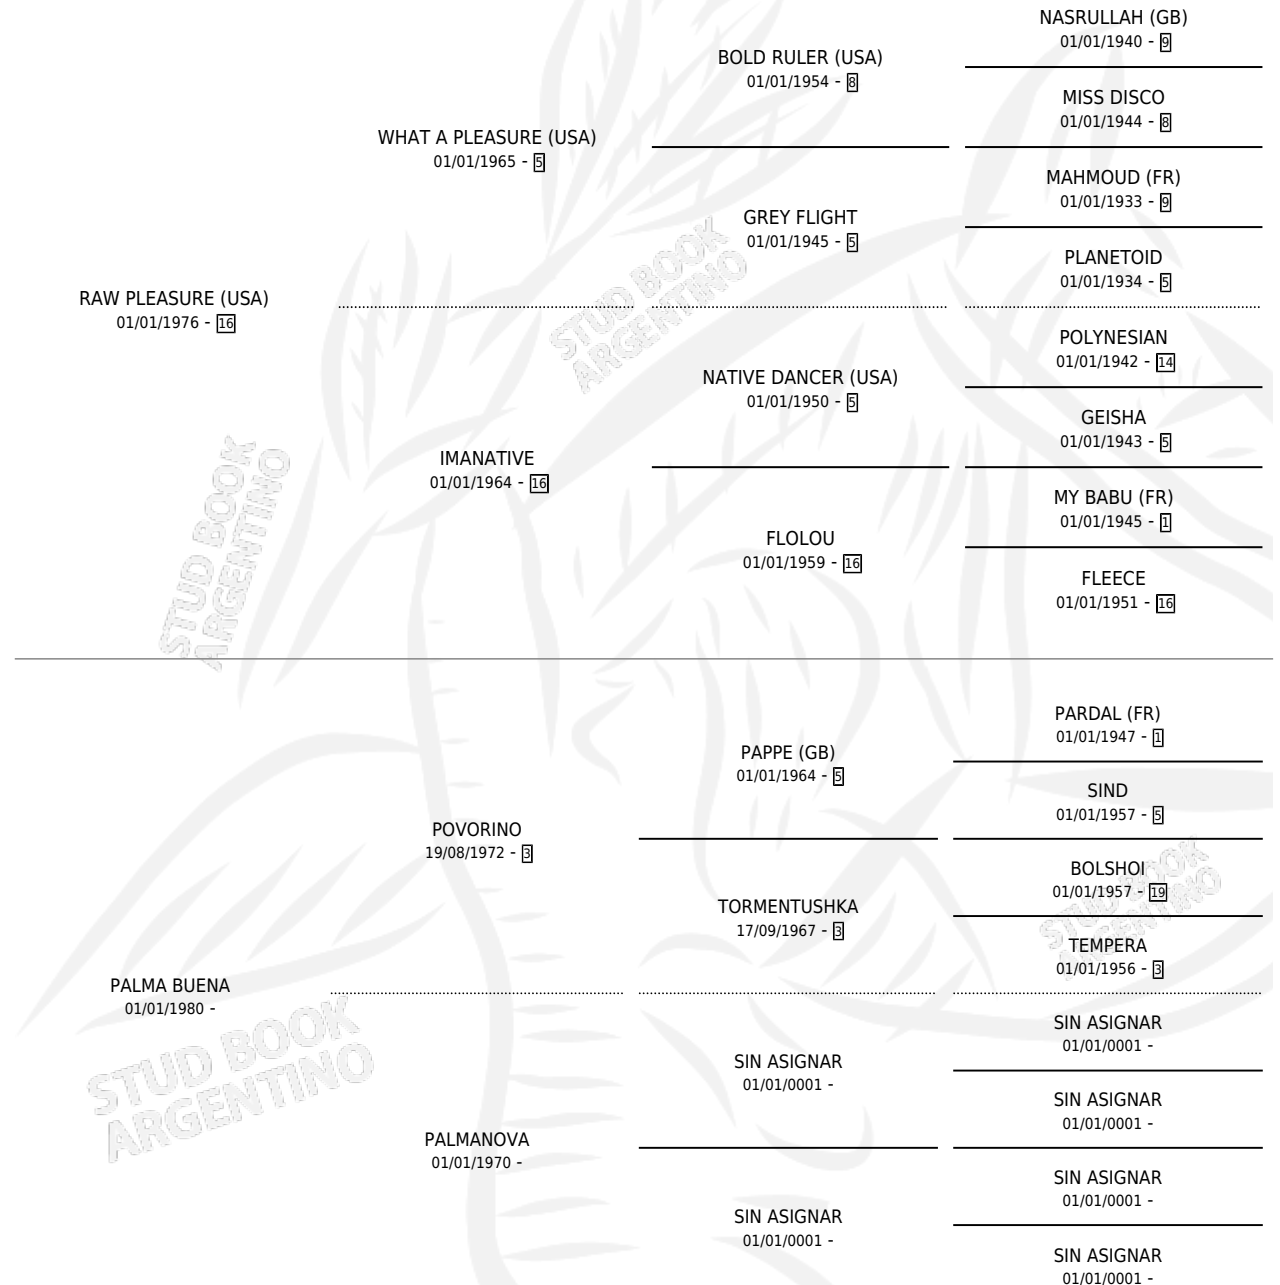

PABLIN

por **RAW PLEASURE (USA)** y **PALMA BUENA** por **POVORINO**

Argentina · Macho · Alazan · SP · 06/09/1991
Familia · Volumen 34

ESTADO

TIPIFICACIÓN SANGUÍNEA	X
TIPIFICACIÓN POR ADN	X
PASAPORTE	X
IDENTIFICACIÓN POR MICROCHIP	X
REPRODUCTOR	X

Lugar de nacimiento: Siasa

Criador: Sin dato

PEDIGREE

PABLIN

Datos oficiales del Stud Book Argentino

Documento generado el 06/05/2026

studbook.org.ar