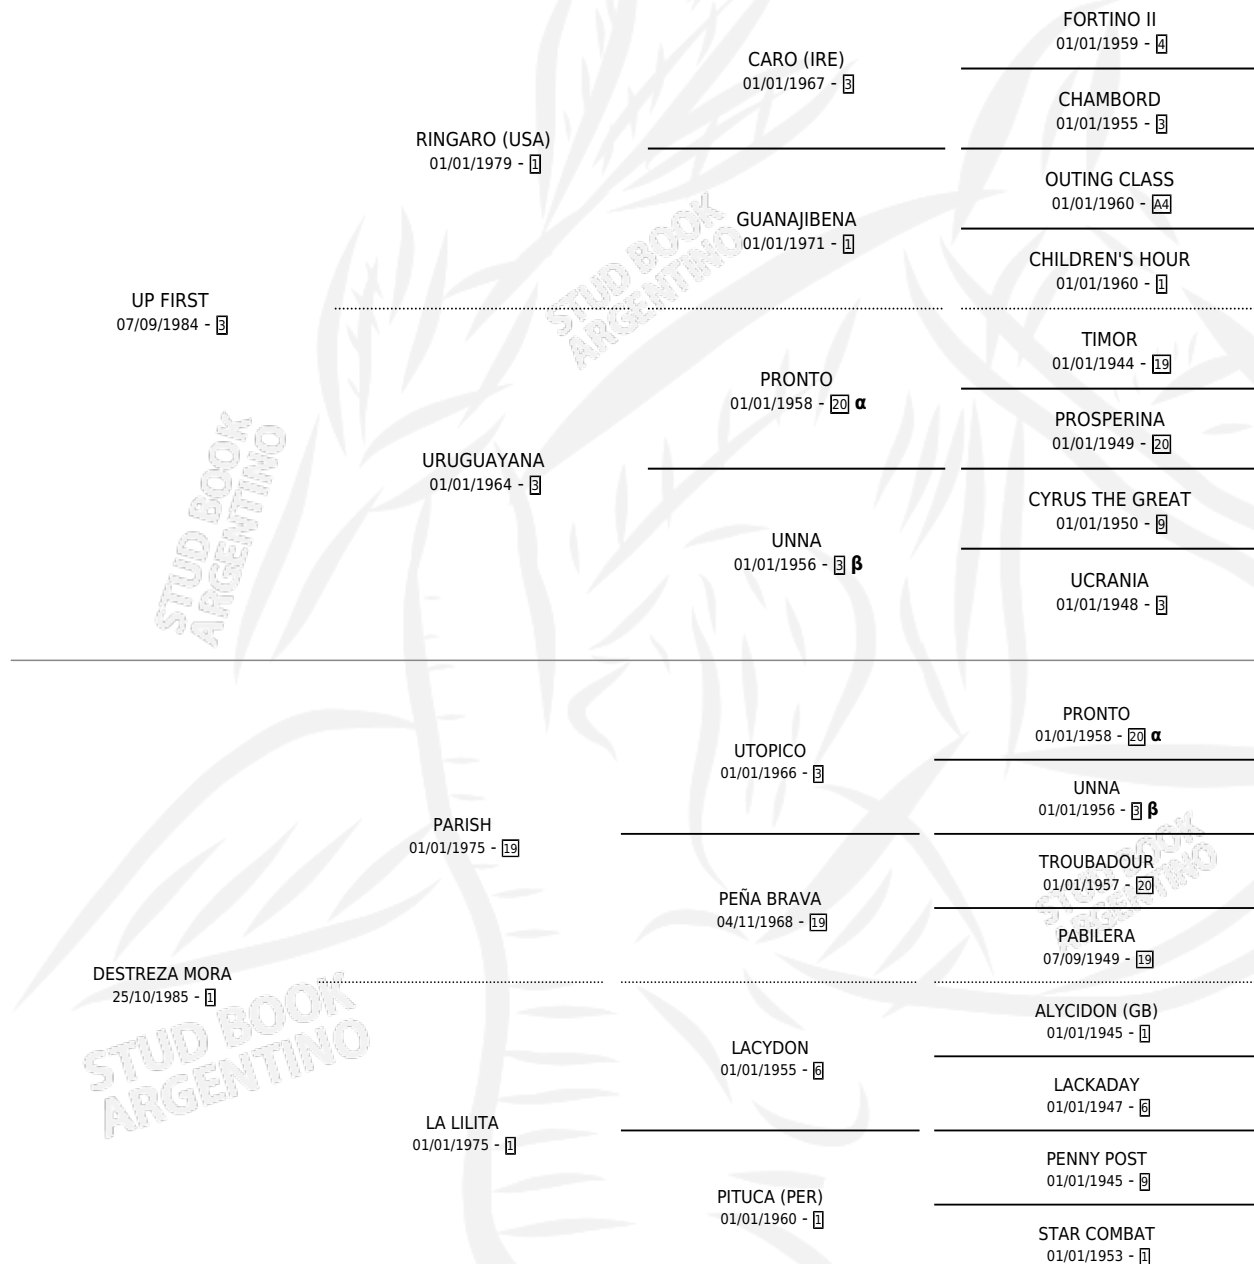

DIESTRO FIRST

por UP FIRST y DESTREZA MORA por PARISH

Argentina · Macho · Zaino · SP · 15/09/1991
Familia 1 · Volumen 34

ESTADO

TIPIFICACIÓN SANGUÍNEA	X
TIPIFICACIÓN POR ADN	X
PASAPORTE	X
IDENTIFICACIÓN POR MICROCHIP	X
REPRODUCTOR	X

Lugar de nacimiento: Tattersall

Criador: Haras Fortin Del Sueño Srl

PEDIGREE

INBREEDING : α, β

DIESTRO FIRST

Datos oficiales del Stud Book Argentino

Documento generado el 06/05/2026

studbook.org.ar