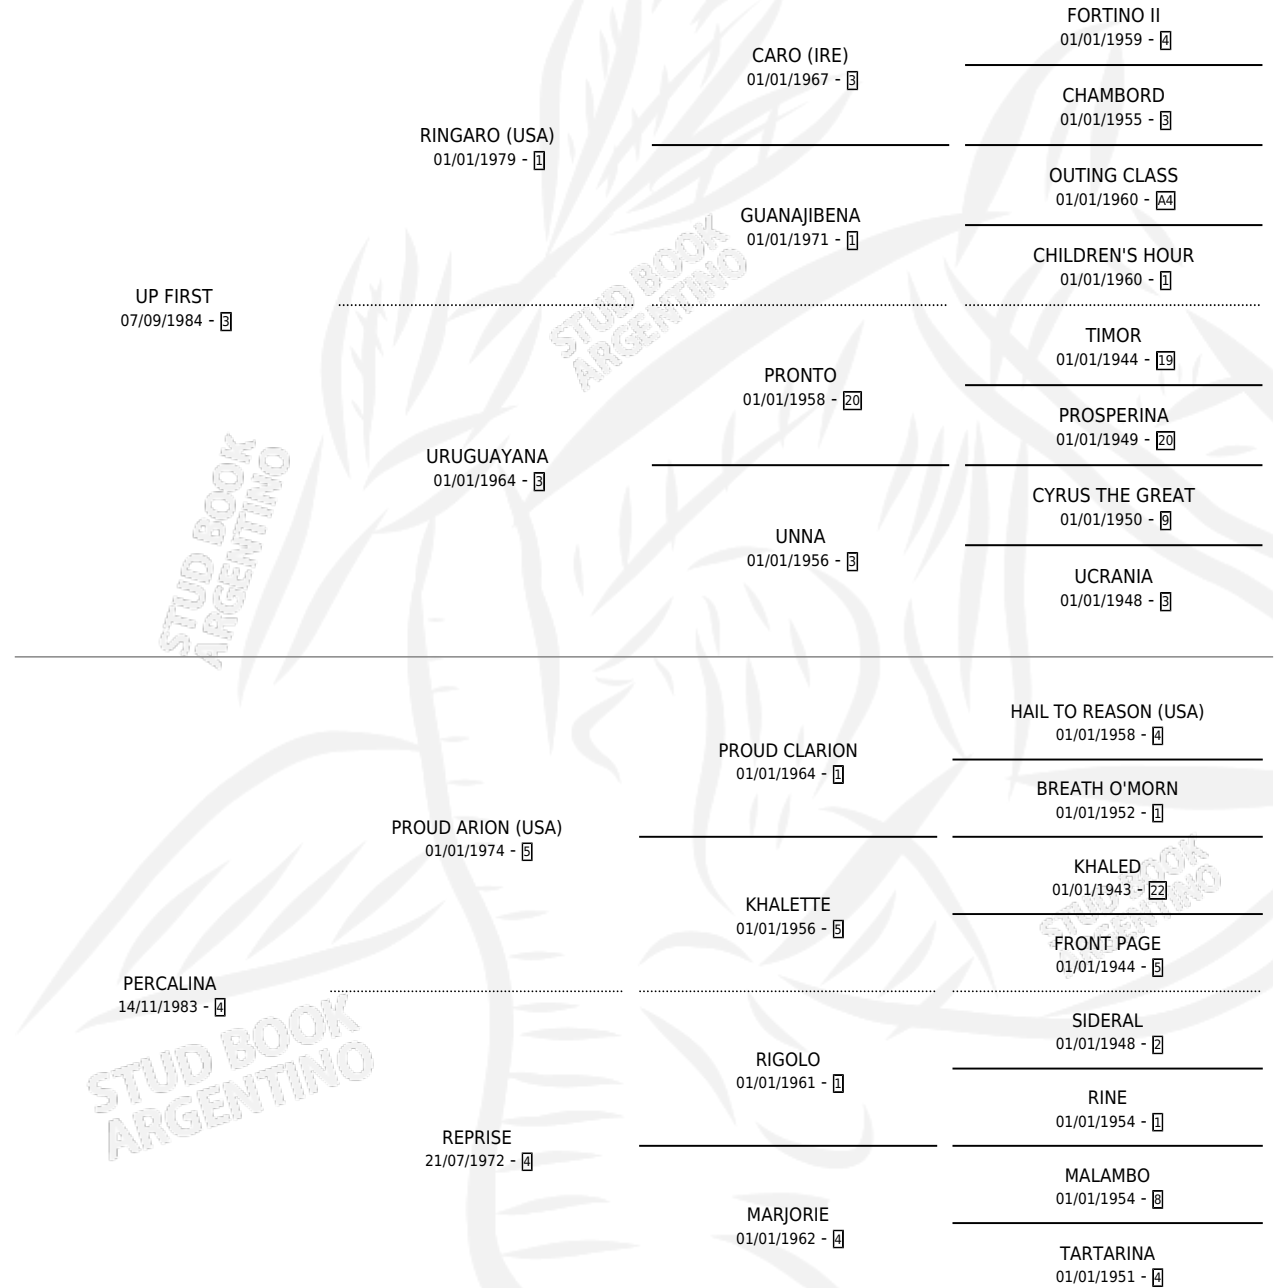

PERLITA FIRST

por UP FIRST y PERCALINA por PROUD ARION (USA)

Argentina · Hembra · Alazan Tostado · SP · 23/08/1991
Familia 4-k · Volumen 34

ESTADO

TIPIFICACIÓN SANGUÍNEA	X
TIPIFICACIÓN POR ADN	X
PASAPORTE	X
IDENTIFICACIÓN POR MICROCHIP	X
REPRODUCTOR	X

Lugar de nacimiento: Tattersall

Criador: Tattersall

PEDIGREE

CAMPAÑA

Solo carreras oficiales de Argentina

POR EDAD

EDAD	CC	1°	2°	3°	4°	5°	NP	CLC	CLG	CLCG1	CLGG1	IMPORTE	GANANCIA / CC
3 AÑOS	1	0	0	0	0	0	1	0	0	0	0	\$0	\$0
4 AÑOS	3	0	0	0	0	0	3	0	0	0	0	\$0	\$0
TOTALES	4	0	0	0	0	0	4	0	0	0	0	\$0	\$0
%		0.0%	0.0%	0.0%	0.0%	0.0%	100%	0.0%	0.0%	0.0%	0.0%		