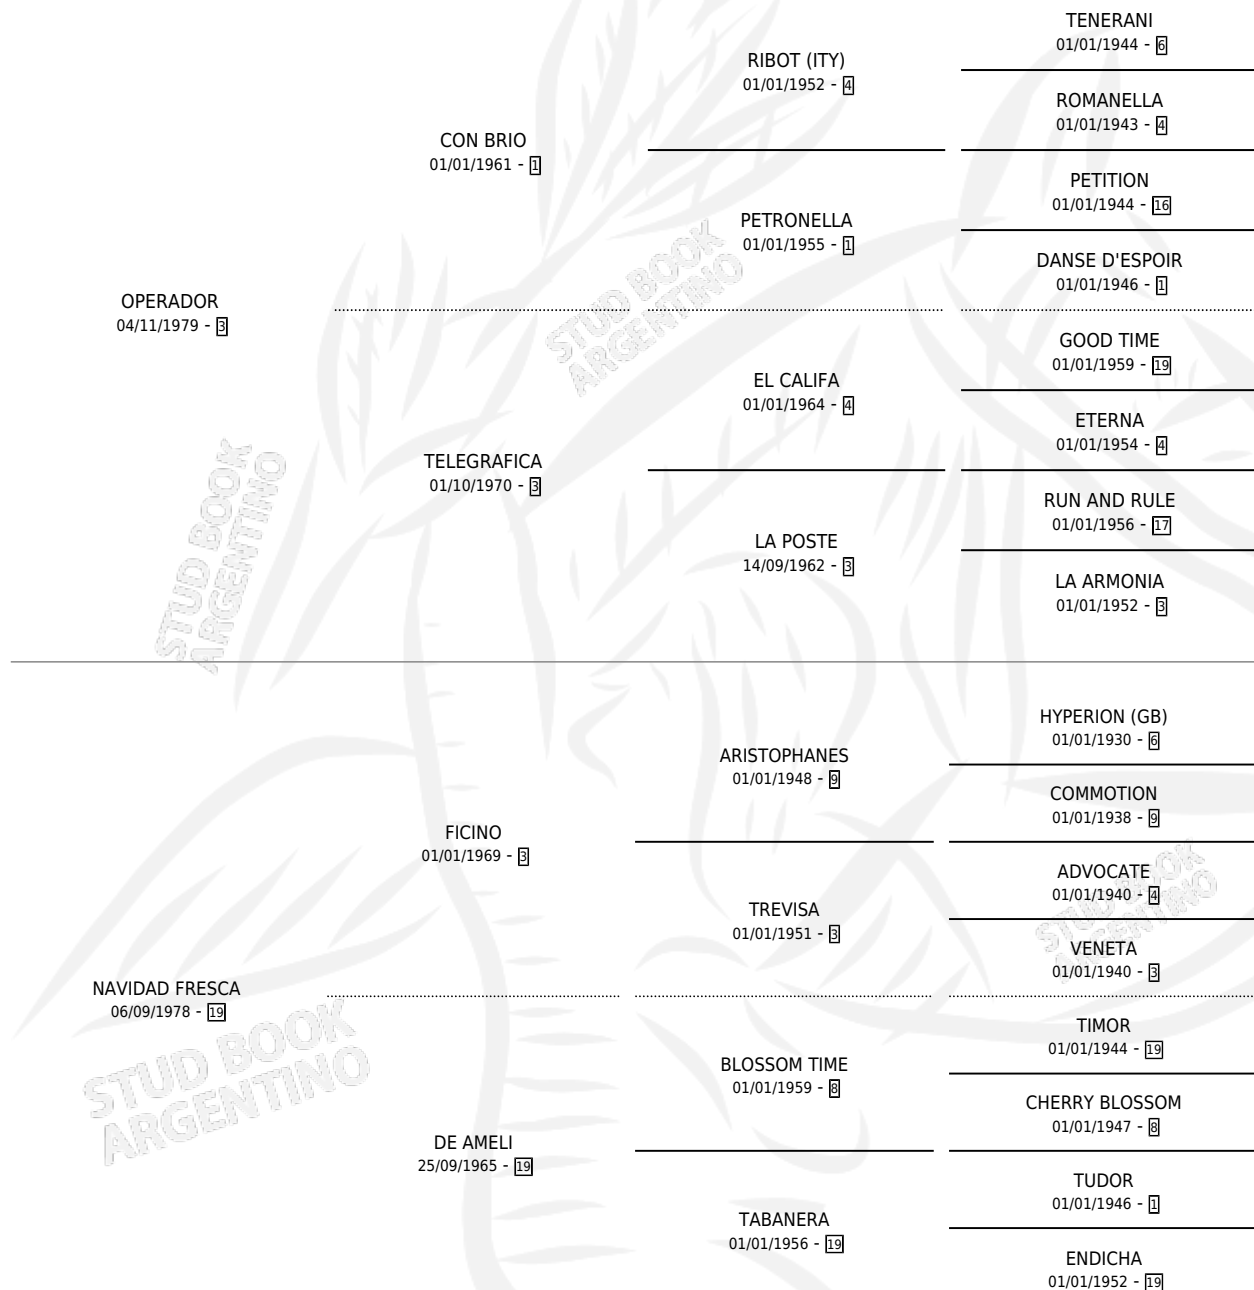

OBLEA NAVIDEÑA

por OPERADOR y NAVIDAD FRESCA por FICINO

Argentina · Hembra · Zaino · SP · 21/09/1991
Familia 19-b · Volumen 34

ESTADO

TIPIFICACIÓN SANGUÍNEA	X
TIPIFICACIÓN POR ADN	X
PASAPORTE	X
IDENTIFICACIÓN POR MICROCHIP	X
REPRODUCTOR	X

Lugar de nacimiento: La Navidad

Criador: Sin dato

PEDIGREE

OBLEA NAVIDEÑA

Datos oficiales del Stud Book Argentino

Documento generado el 14/05/2026

studbook.org.ar