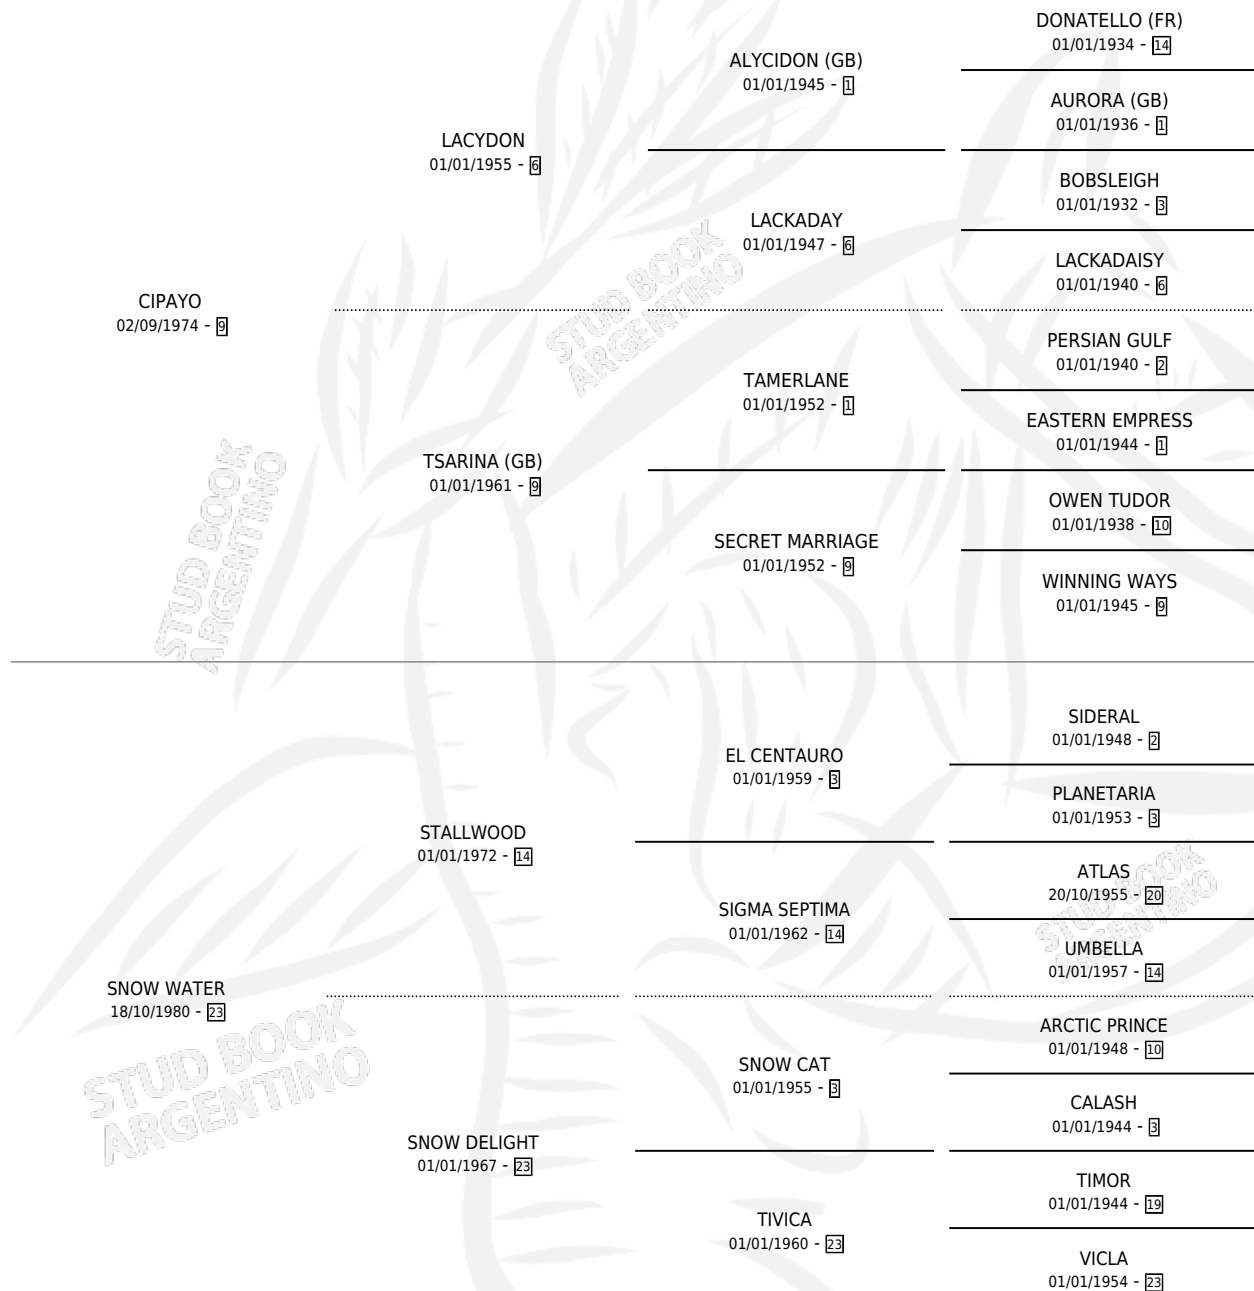

WATERWAY

por CIPAYO y SNOW WATER por STALLWOOD

Argentina · Hembra · Zaino · SP · 21/08/1991
Familia 23-a · Volumen 34

ESTADO

TIPIFICACIÓN SANGUÍNEA	✓
TIPIFICACIÓN POR ADN	X
PASAPORTE	X
IDENTIFICACIÓN POR MICROCHIP	X
REPRODUCTOR	✓

Lugar de nacimiento: La Irenita

Criador: Sin dato

~

HIJOS

	MACHOS	HEMBRAS
1 NACIERON	0	1
1 CORRIERON	0	1

SIN ACTUACIONES

PEDIGREE

S

mientos 1 / Efectividad 33.33%

PADRILLO	PRODUCTO	CRIADOR	1ER SERVICIO	ÚLTIMO SERVICIO
VENTANAL	Ø		13/10/1997	13/10/1997
WATERWAY SPEEDY LOSS	ZUGERLI (H ZC, 12/07/1997)	SIN DATO	06/08/1996	07/08/1996
Datos oficiales del Stud Book Argentino GENERAL (FR)	Ø		30/10/1995	30/10/1995