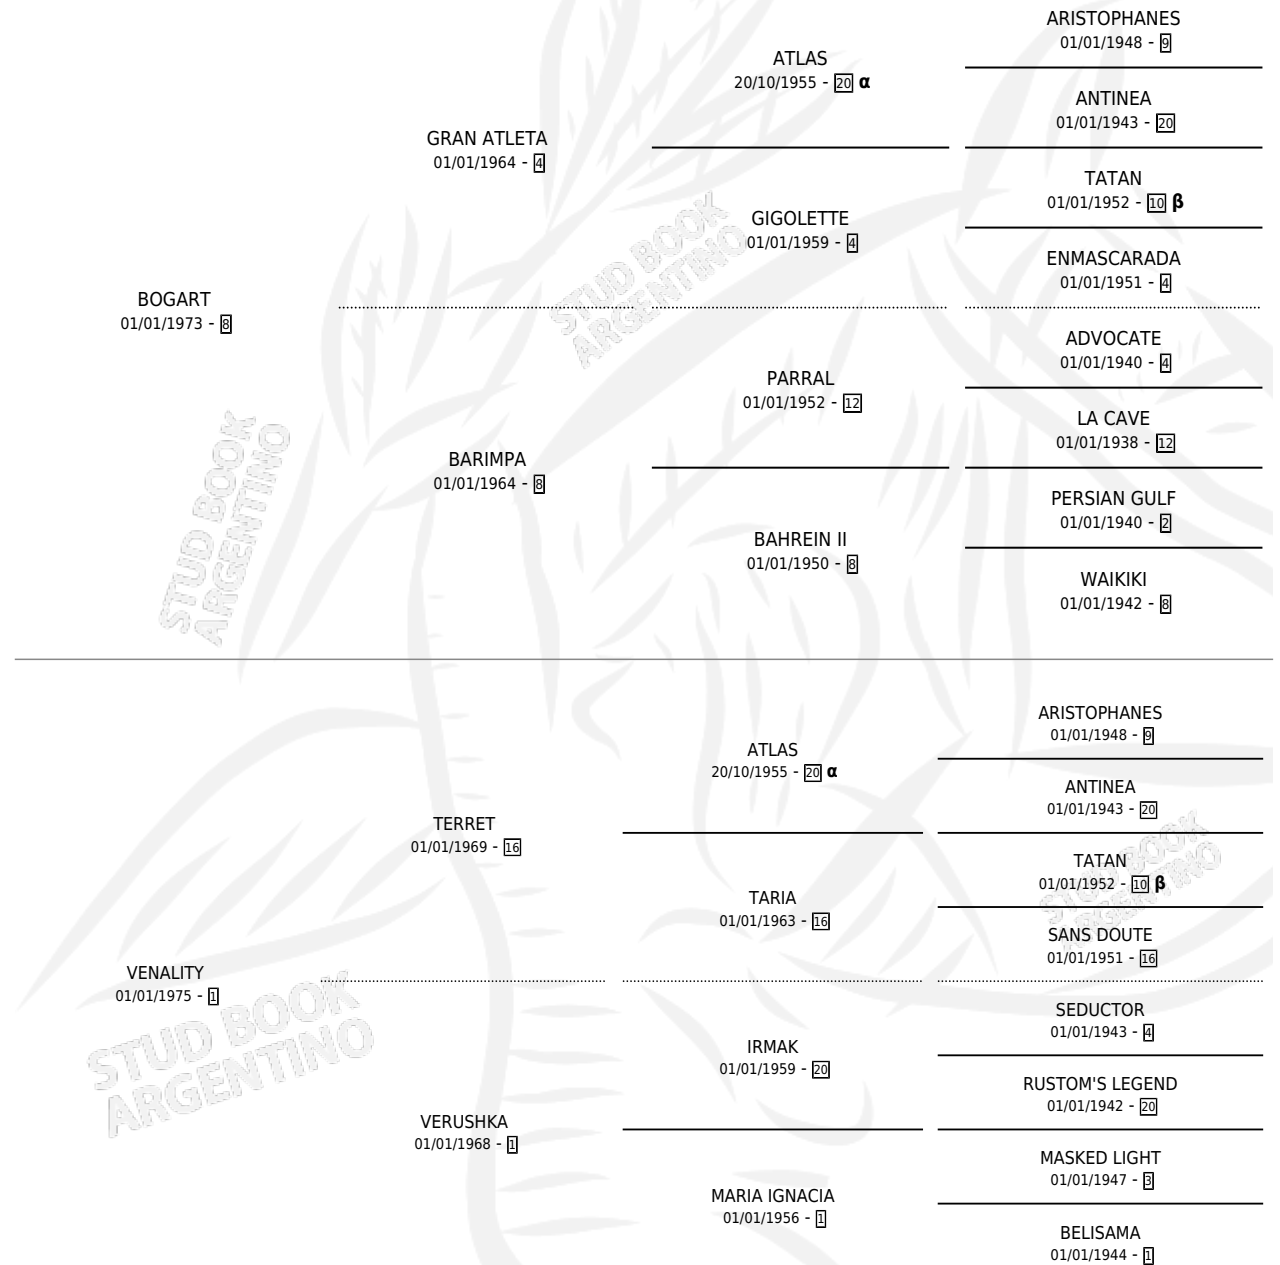

TEGART

por **BOGART** y **VENALITY** por **TERRET**

Argentina · Macho · Zaino Doradillo · SP · 16/09/1991
Familia 1-e · Volumen 34

ESTADO

TIPIFICACIÓN SANGUÍNEA	X
TIPIFICACIÓN POR ADN	X
PASAPORTE	X
IDENTIFICACIÓN POR MICROCHIP	X
REPRODUCTOR	X

Lugar de nacimiento: Santa Ana

Criador: Sin dato

PEDIGREE

INBREEDING : **α,β**

CAMPAÑA

Solo carreras oficiales de Argentina

POR EDAD

EDAD	CC	1°	2°	3°	4°	5°	NP	CLC	CLG	CLCG1	CLGG1	IMPORTE	GANANCIA / CC
3 AÑOS	2	0	0	0	0	0	2	0	0	0	0	\$0	\$0
TOTALES	2	0	0	0	0	0	2	0	0	0	0	\$0	\$0
%		0.0%	0.0%	0.0%	0.0%	0.0%	100%	0.0%	0.0%	0.0%	0.0%		