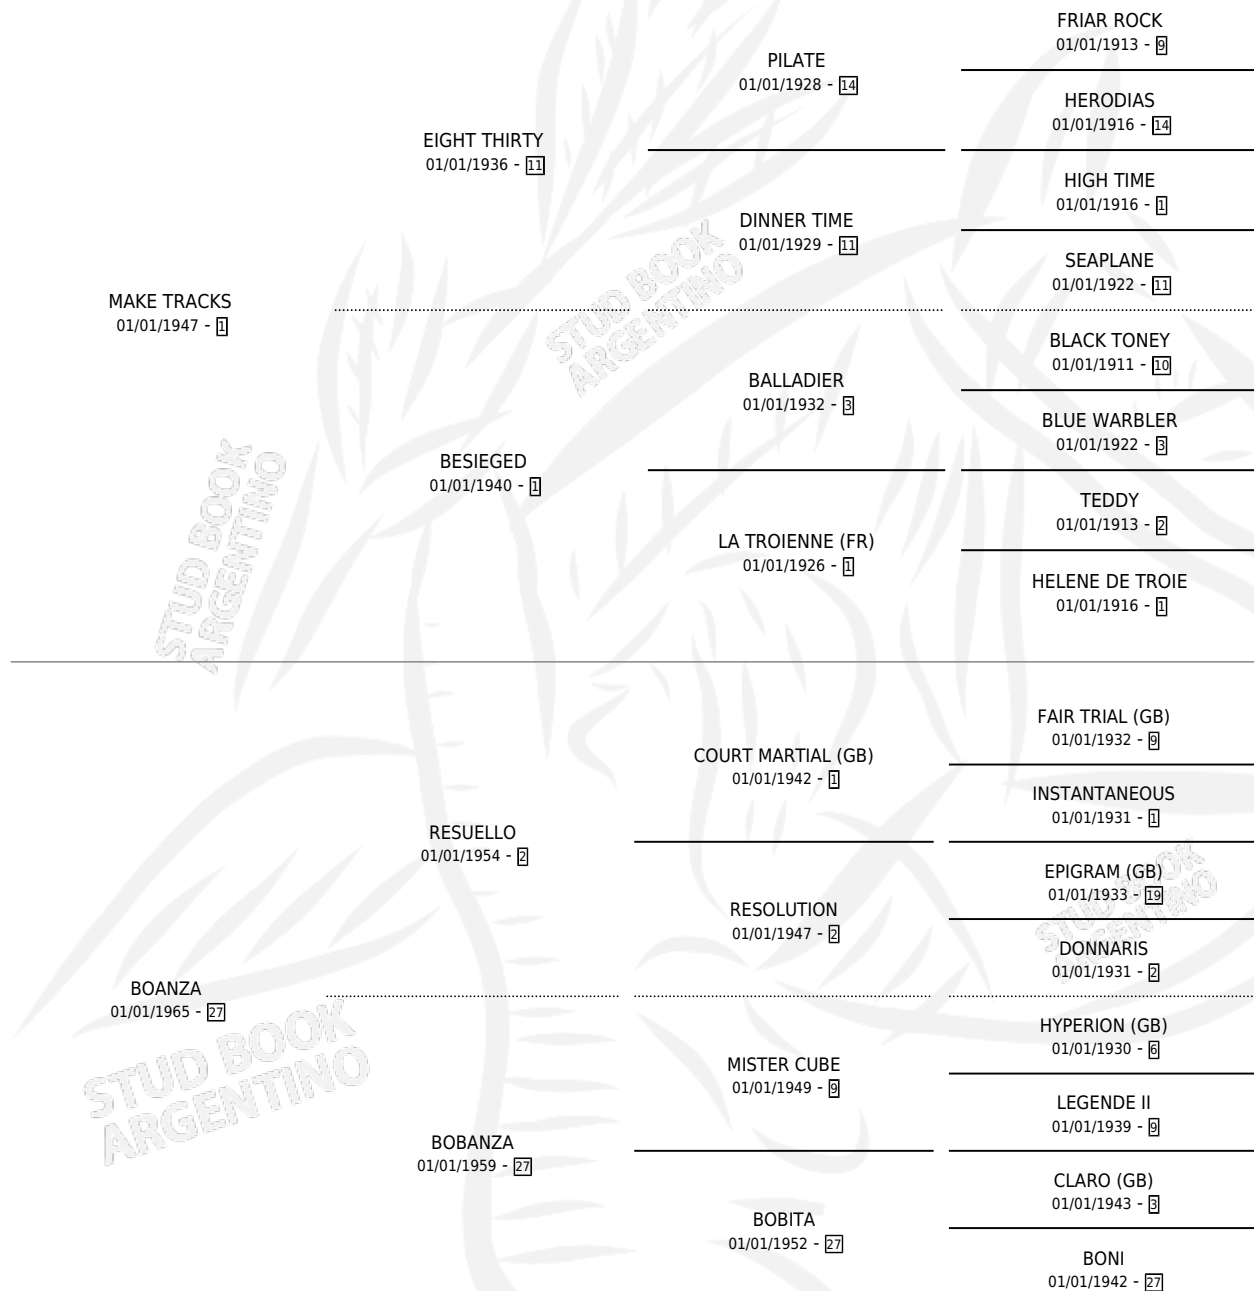

BONHAM

por MAKE TRACKS y BOANZA por RESUELLO

Argentina · Macho · Alazan · SP · 01/01/1971
Familia 27-a · Volumen 27

ESTADO

TIPIFICACIÓN SANGUÍNEA	X
TIPIFICACIÓN POR ADN	X
PASAPORTE	X
IDENTIFICACIÓN POR MICROCHIP	X
REPRODUCTOR	X

Lugar de nacimiento: Campo particular

Criador: Sin dato

~

HIJOS

	MACHOS	HEMBRAS
1 NACIERON	1	0
SIN ACTUACIONES		

PEDIGREE

BONHAM

Datos oficiales del Stud Book Argentino