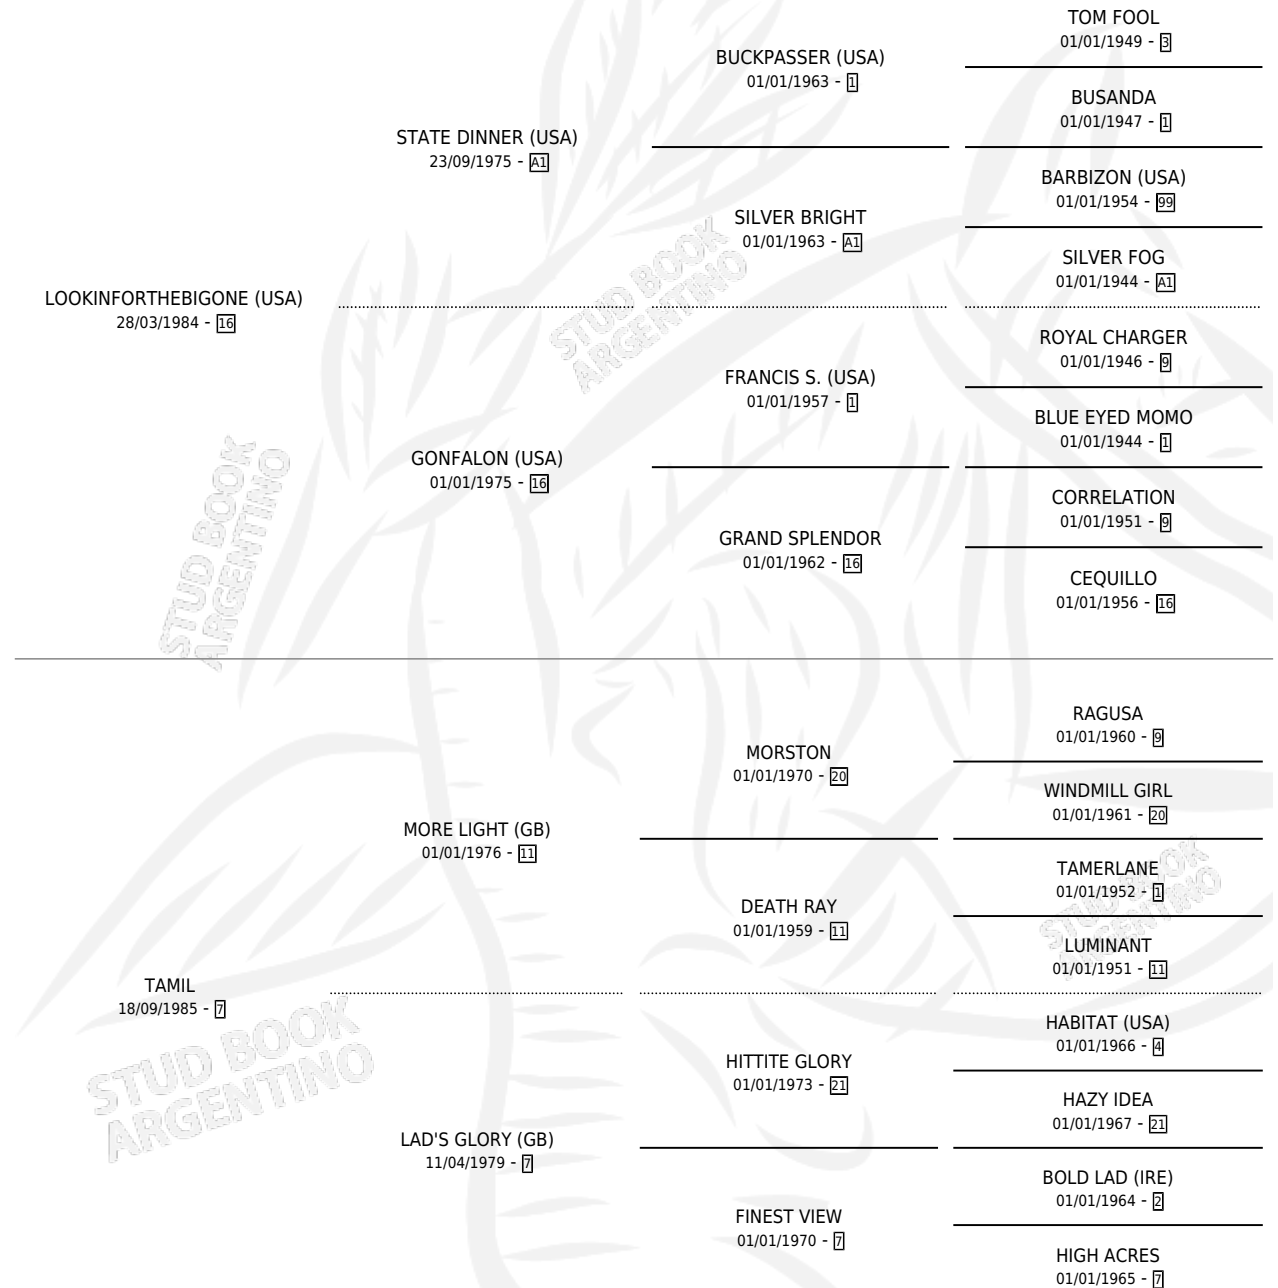

TAMILA

por LOOKINFORTHEBIGONE (USA) y TAMIL por MORE LIGHT (GB)

Argentina · Hembra · Zaino Colorado · SP · 01/09/1991
Familia 7-d · Volumen 34

ESTADO

TIPIFICACIÓN SANGUÍNEA	X
TIPIFICACIÓN POR ADN	X
PASAPORTE	X
IDENTIFICACIÓN POR MICROCHIP	X
REPRODUCTOR	X

Lugar de nacimiento: Las Matildes

Criador: Sin dato

PEDIGREE