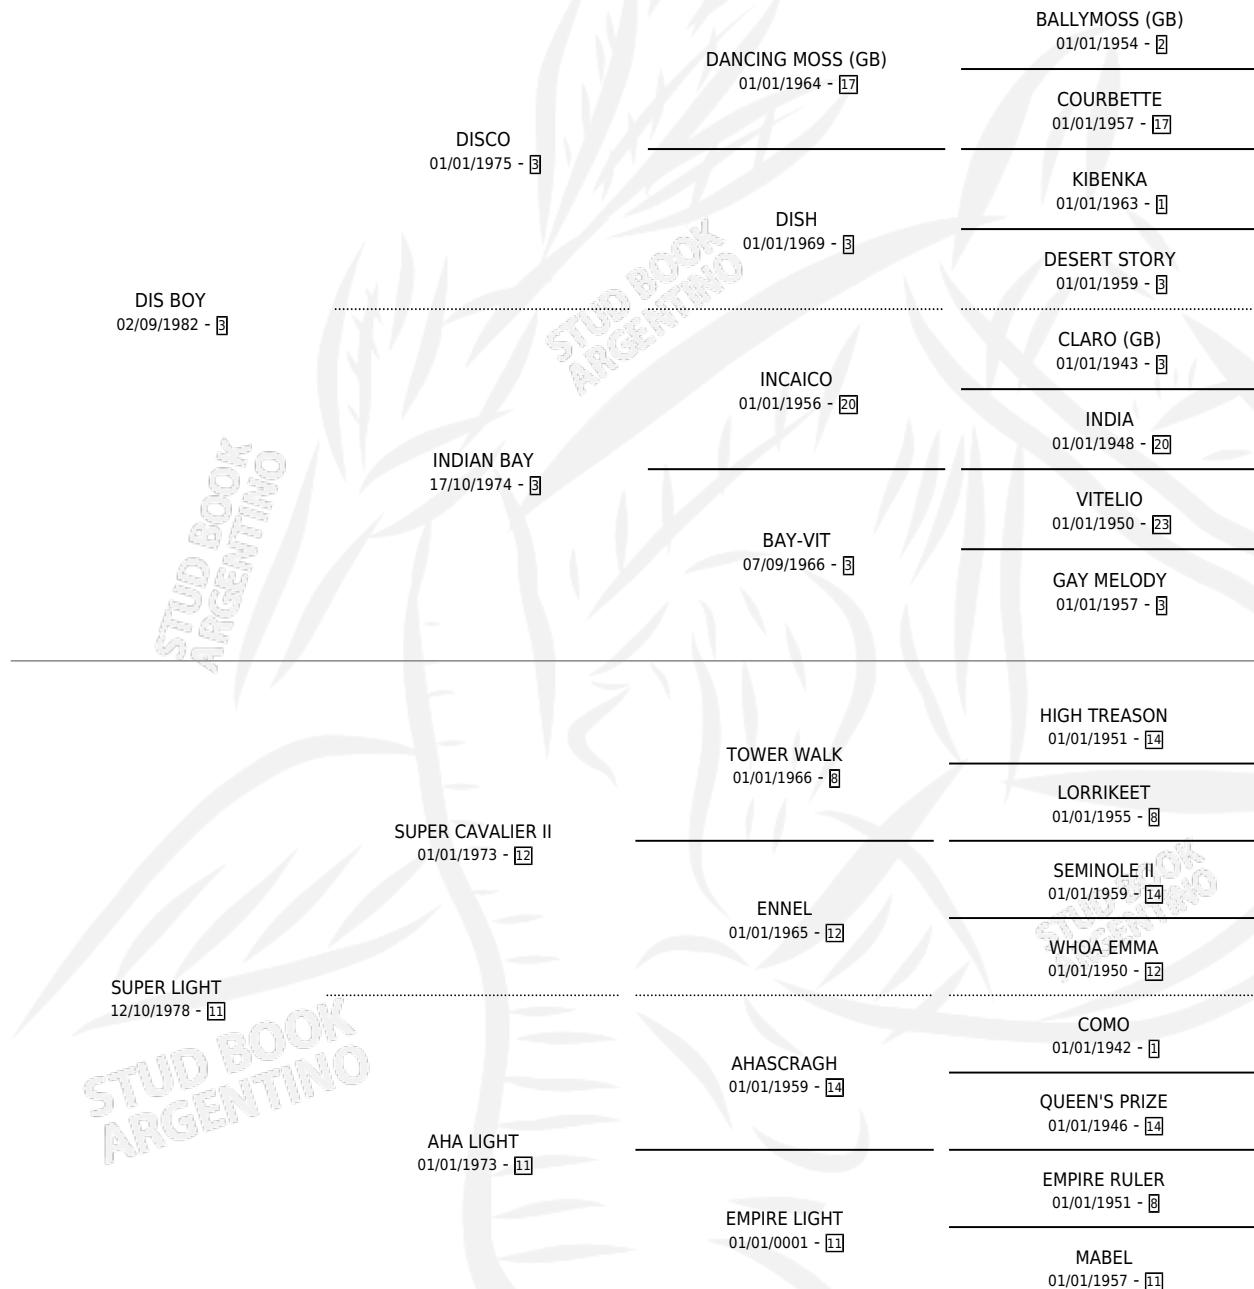

DIS SUTER

por DIS BOY y SUPER LIGHT por SUPER CAVALIER II

Argentina · Macho · Zaino · SP · 23/08/1991
Familia 11-f · Volumen 34

ESTADO

TIPIFICACIÓN SANGUÍNEA	X
TIPIFICACIÓN POR ADN	X
PASAPORTE	X
IDENTIFICACIÓN POR MICROCHIP	X
REPRODUCTOR	X

Lugar de nacimiento: Aguaribay

Criador: Sin dato

PEDIGREE