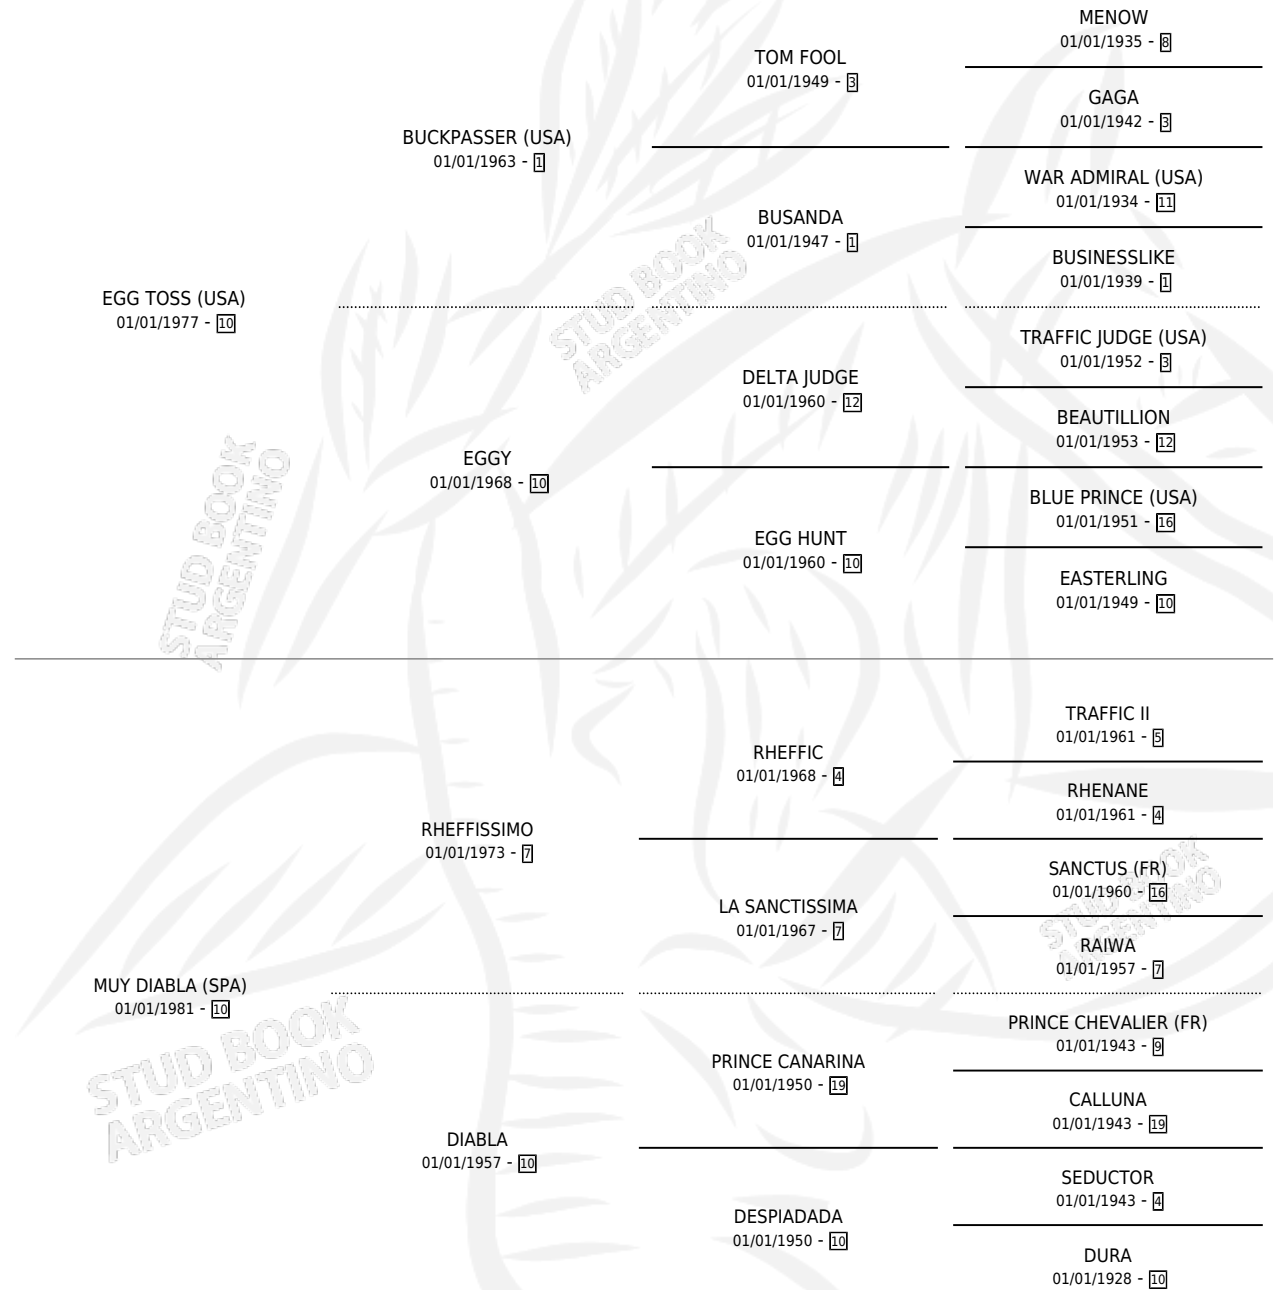

Lugar de nacimiento: Santa Cecilia

Criador: Sin dato

~

HIJOS

	MACHOS	HEMBRAS
6 NACIERON	2	4
3 CORRIERON	0	3
2 GANARON	0	2
0 GANADORES CL	0 GANADORES GR	0 GANADORES G1

PEDIGREE

CAMPAÑA

Solo carreras oficiales de Argentina