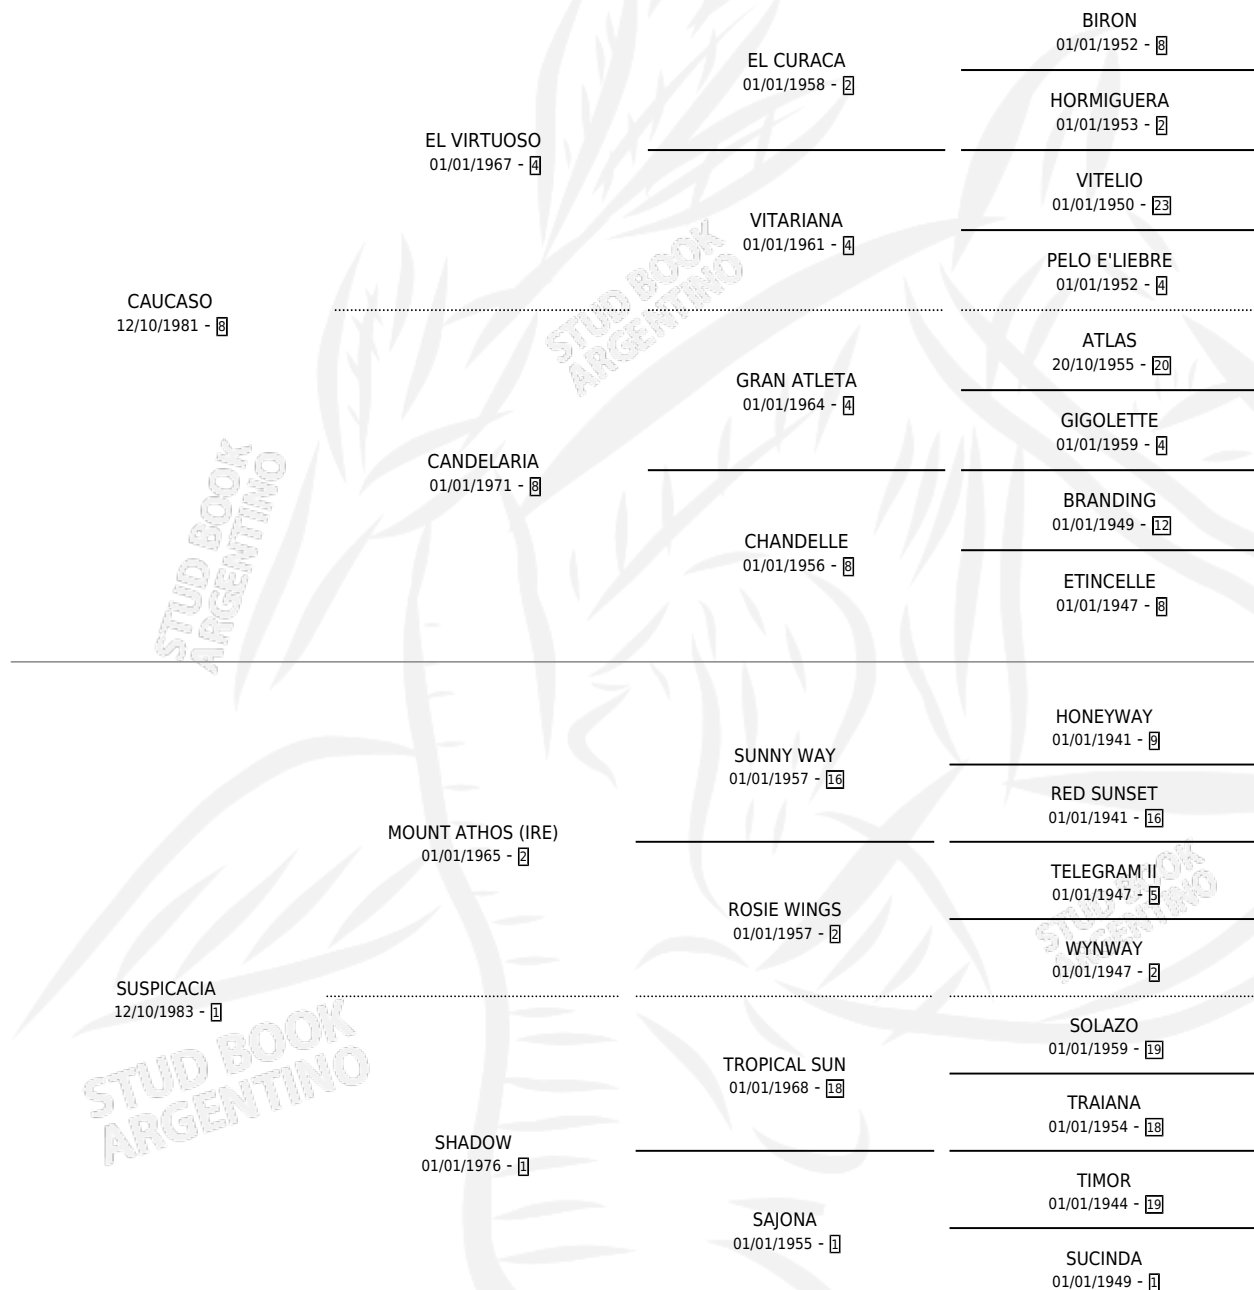

CAU SUPER

por CAUCASO y SUSPICACIA por MOUNT ATHOS (IRE)

Argentina · Macho · Alazan · SP · 21/09/1991
Familia 1-t · Volumen 34

ESTADO

| | |
|------------------------------|---|
| TIPIFICACIÓN SANGUÍNEA | X |
| TIPIFICACIÓN POR ADN | X |
| PASAPORTE | X |
| IDENTIFICACIÓN POR MICROCHIP | X |
| REPRODUCTOR | X |

Lugar de nacimiento: Las Dos H

Criador: Las Dos H

PEDIGREE

CAU SUPER

Datos oficiales del Stud Book Argentino

Documento generado el 04/05/2026

studbook.org.ar