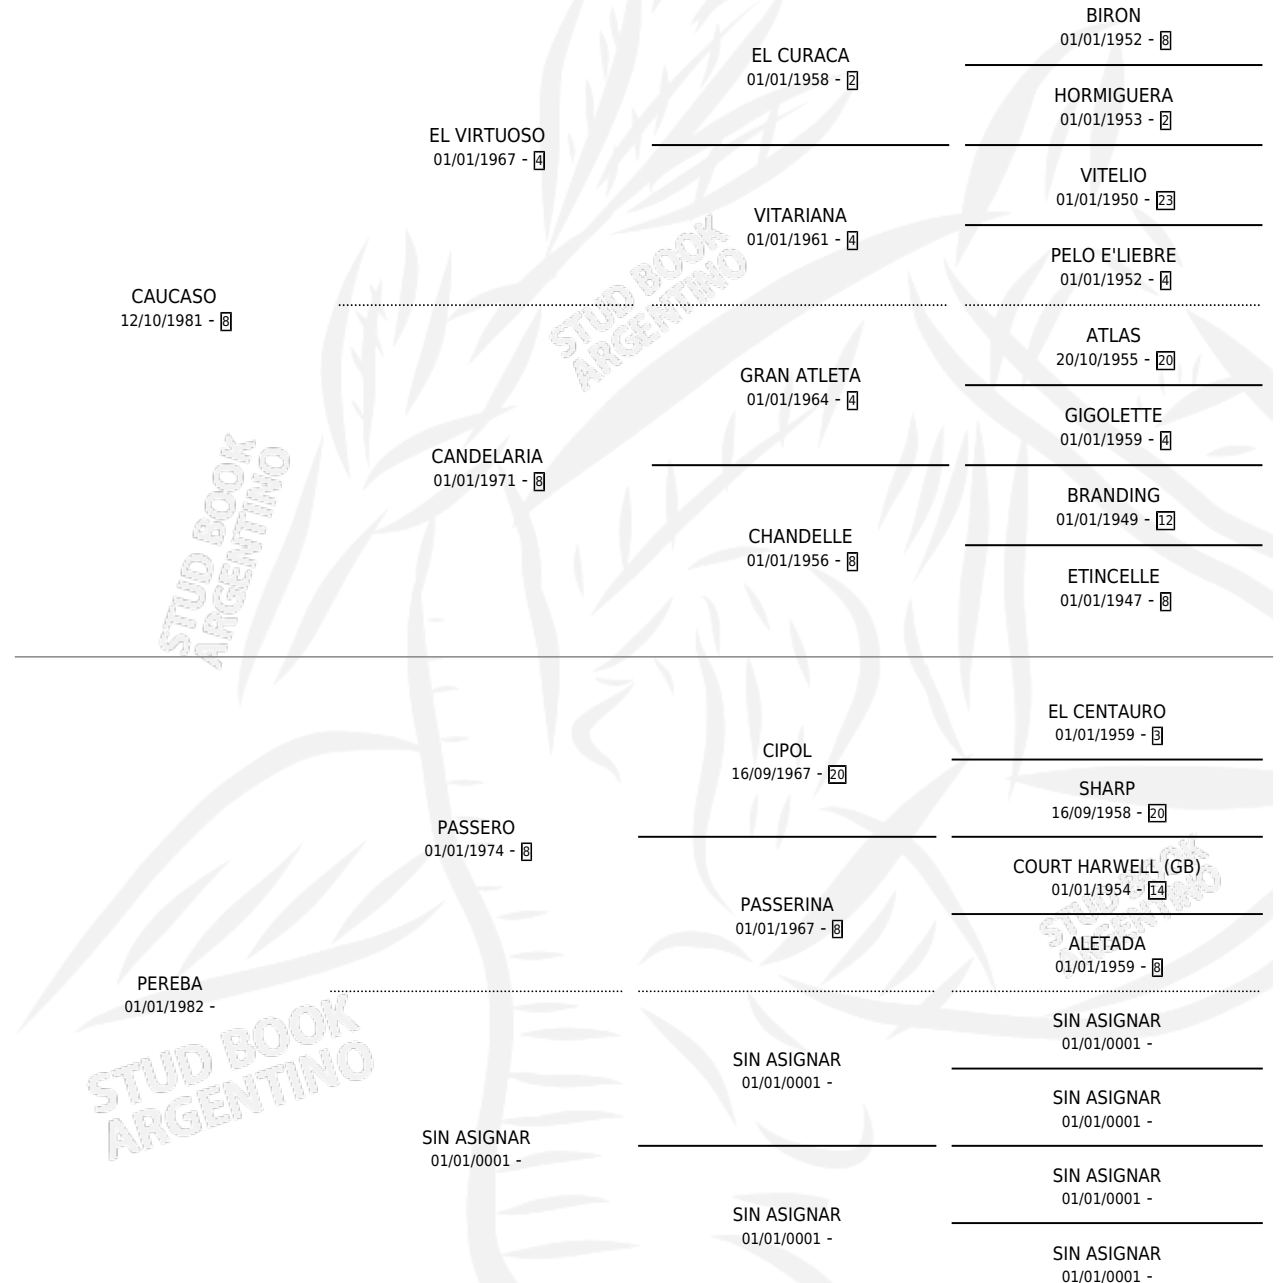

CAU PEREBA

por CAUCASO y PEREBA por PASSERO

Argentina · Hembra · Alazan · SP · 14/09/1991
Familia · Volumen 34

ESTADO

TIPIFICACIÓN SANGUÍNEA	X
TIPIFICACIÓN POR ADN	X
PASAPORTE	X
IDENTIFICACIÓN POR MICROCHIP	X
REPRODUCTOR	X

Lugar de nacimiento: Las Dos H

Criador: Las Dos H

PEDIGREE

CAU PEREBA

Datos oficiales del Stud Book Argentino

Documento generado el 07/05/2026

studbook.org.ar