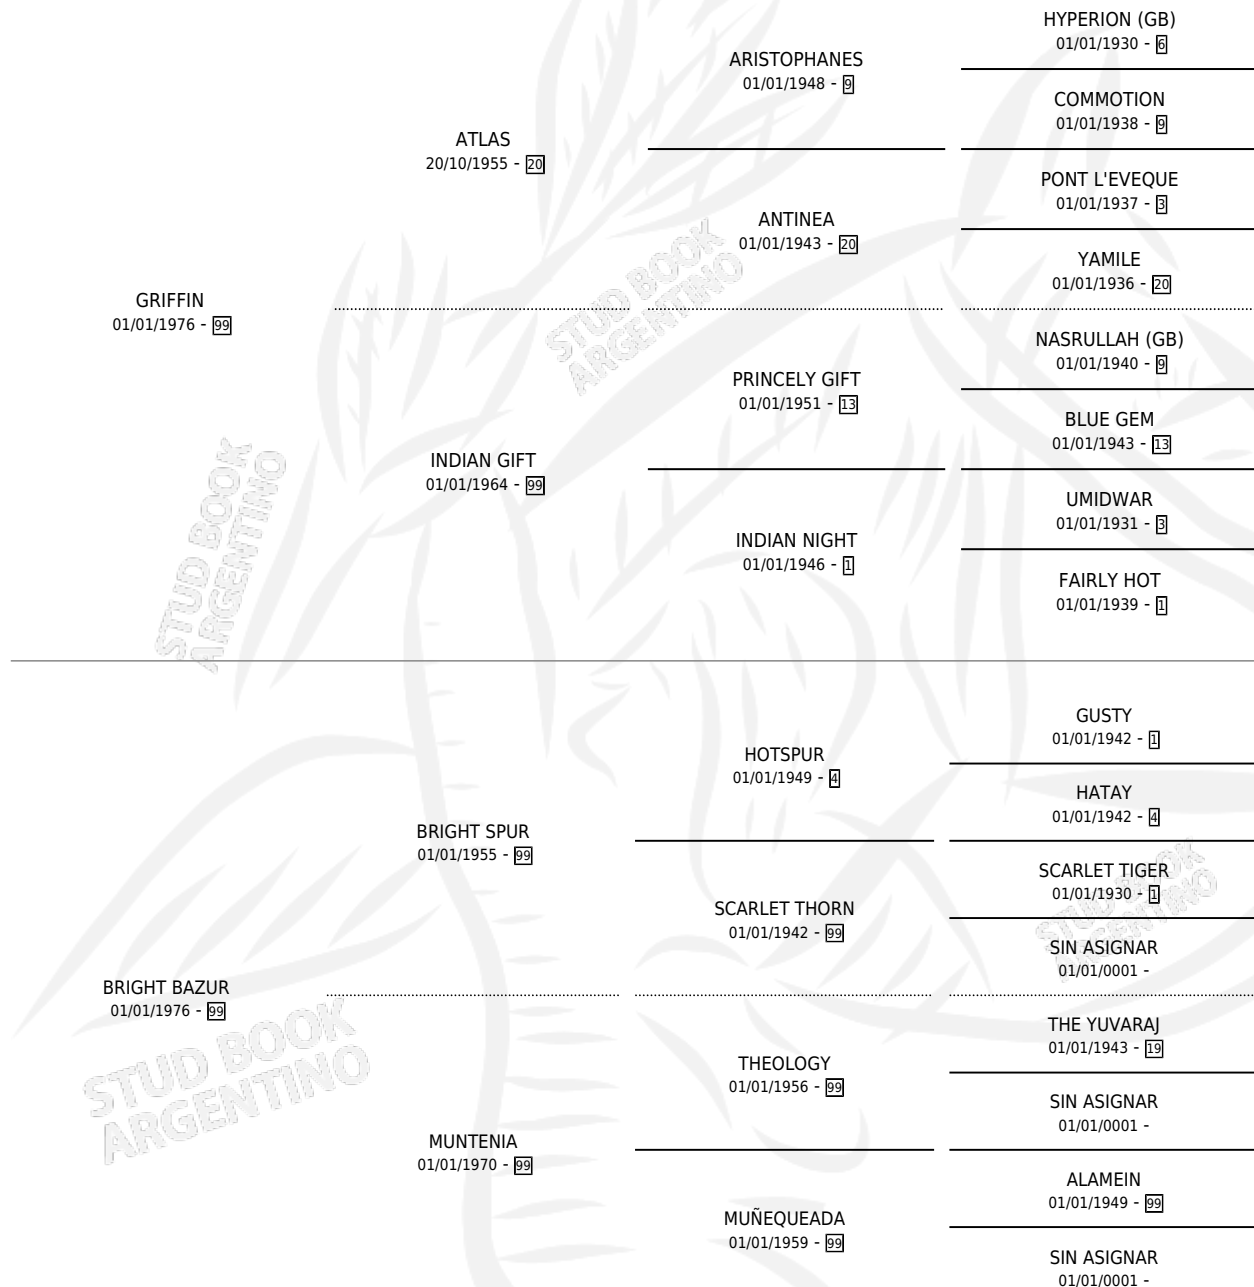

FLORCITA FIN

por GRIFFIN y BRIGHT BAZUR por BRIGHT SPUR

Argentina · Hembra · Zaino · SP · 23/08/1991
Familia 99 · Volumen 34

ESTADO

TIPIFICACIÓN SANGUÍNEA	✓
TIPIFICACIÓN POR ADN	X
PASAPORTE	X
IDENTIFICACIÓN POR MICROCHIP	X
REPRODUCTOR	✓

Lugar de nacimiento: Las Mellizas

Criador: Sin dato

~

HIJOS

	MACHOS	HEMBRAS
1 NACIERON	1	0

SIN ACTUACIONES

PEDIGREE

S

mientos 1 / Efectividad 50.00%

PADRILLO	PRODUCTO	CRIADOR	1ER SERVICIO	ÚLTIMO SERVICIO
LOTHARIO	∅		12/12/1994	27/12/1994
LOTHARIO	LOTHAI (M Z, 01/11/1994)	SIN DATO	01/11/1993	03/11/1993

FLORCITA FIN

Datos oficiales del Stud Book Argentino