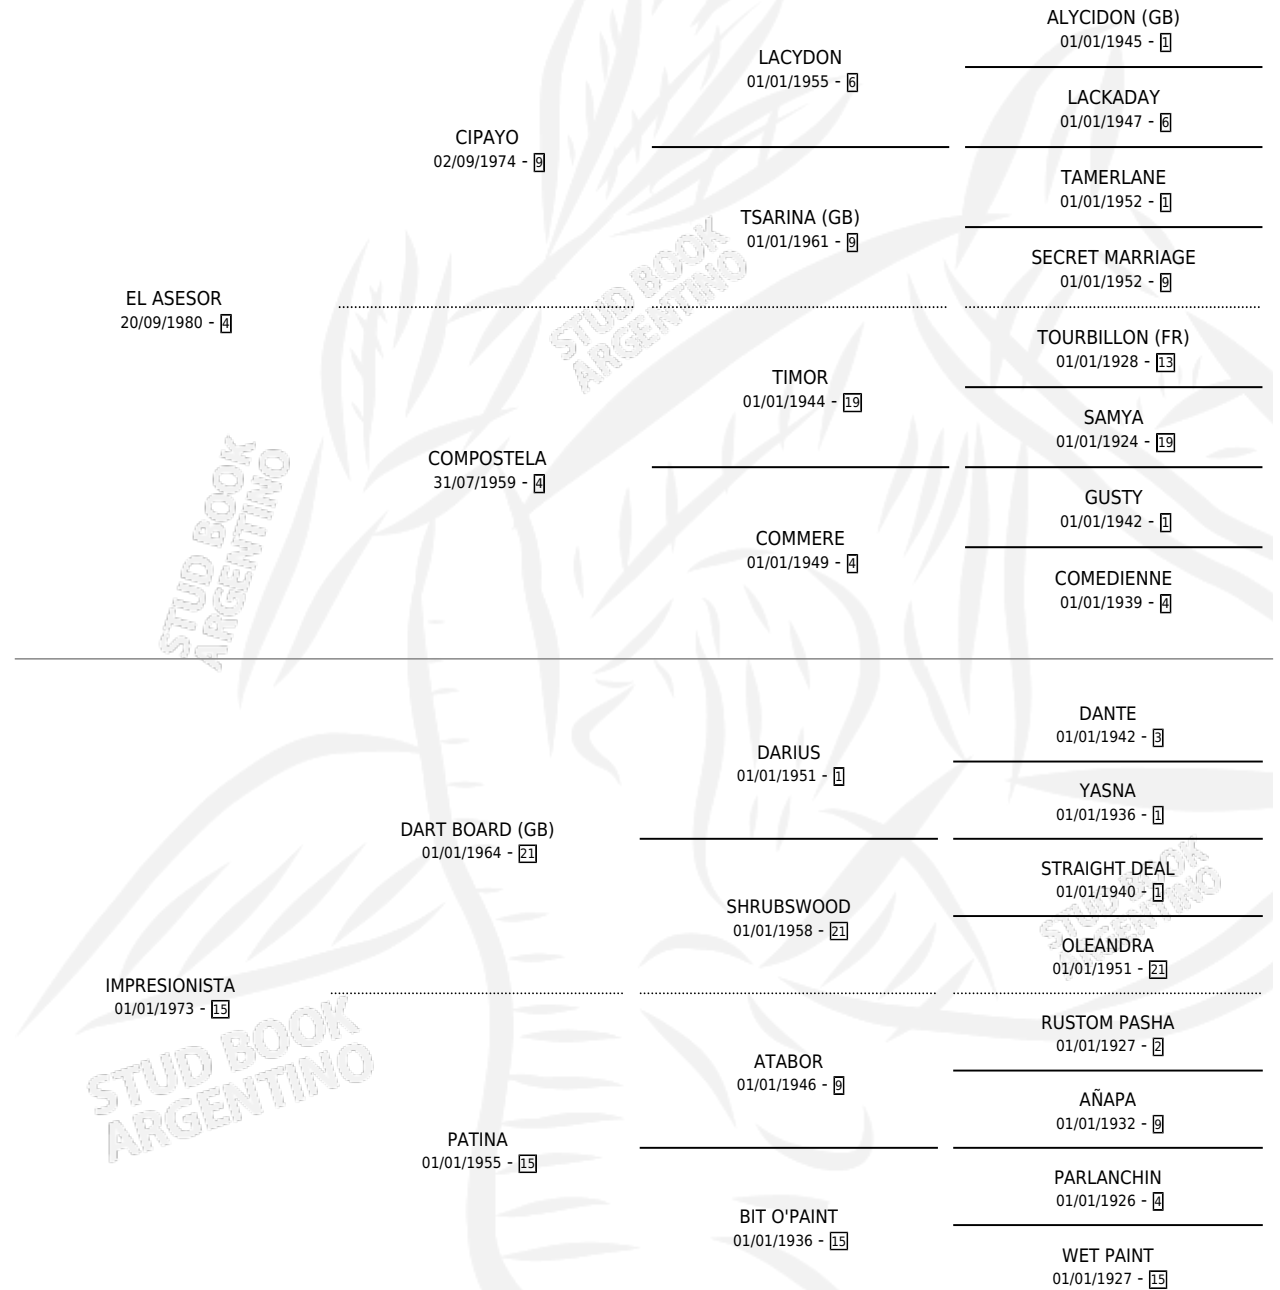

PEINTRE

por **EL ASESOR** y **IMPRESIONISTA** por **DART BOARD (GB)**

Argentina · Macho · Zaino Colorado · SP · 19/08/1991
Familia 15-a · Volumen 34

ESTADO

TIPIFICACIÓN SANGUÍNEA	X
TIPIFICACIÓN POR ADN	X
PASAPORTE	X
IDENTIFICACIÓN POR MICROCHIP	X
REPRODUCTOR	X

Lugar de nacimiento: Abolengo

Criador: Sin dato

PEDIGREE

CAMPAÑA

Solo carreras oficiales de Argentina

POR EDAD

EDAD	CC	1°	2°	3°	4°	5°	NP	CLC	CLG	CLCG1	CLGG1	IMPORTE	GANANCIA / CC
3 AÑOS	4	0	0	0	0	0	4	0	0	0	0	\$0	\$0
4 AÑOS	8	0	0	0	0	1	7	0	0	0	0	\$0	\$0
5 AÑOS	1	0	0	0	1	0	0	0	0	0	0	\$225	\$225
TOTALES	13	0	0	0	1	1	11	0	0	0	0	\$225	\$17
%		0.0%	0.0%	0.0%	7.7%	7.7%	84.6%	0.0%	0.0%	0.0%	0.0%		