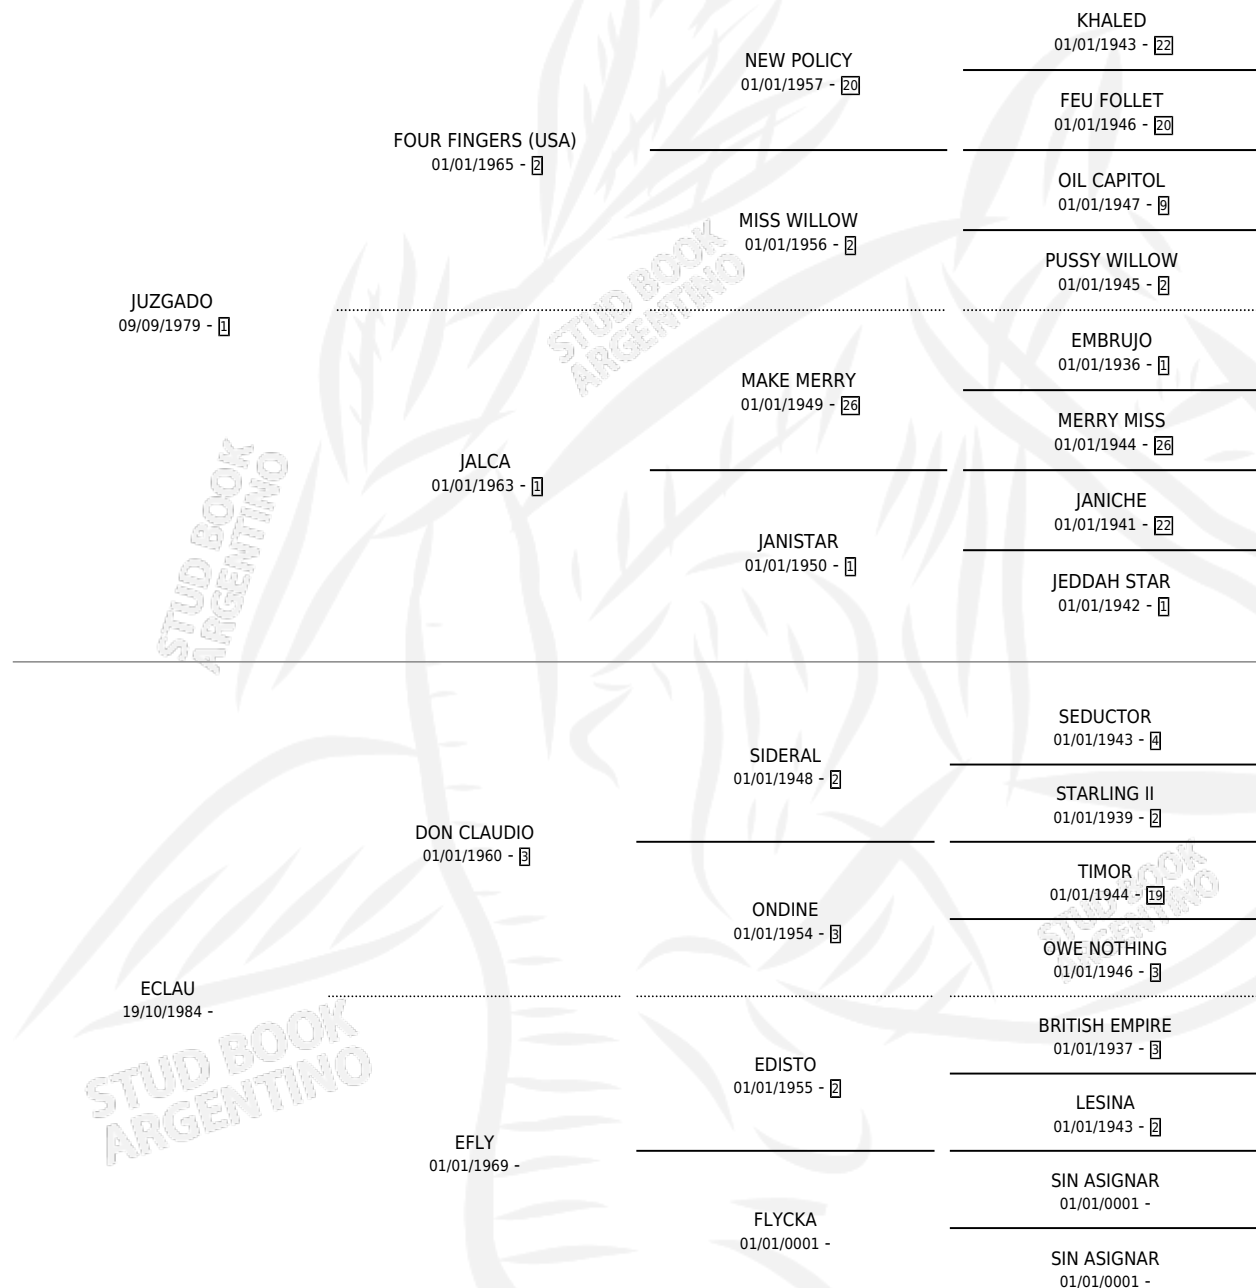

JUNGLA CHICA

por JUZGADO y ECLAU por DON CLAUDIO

Argentina · Hembra · Alazan · SP · 20/08/1991
Familia · Volumen 34

ESTADO

TIPIFICACIÓN SANGUÍNEA	X
TIPIFICACIÓN POR ADN	X
PASAPORTE	X
IDENTIFICACIÓN POR MICROCHIP	X
REPRODUCTOR	X

Lugar de nacimiento: La Guarida

Criador: Sin dato

PEDIGREE

JUNGLA CHICA

Datos oficiales del Stud Book Argentino

Documento generado el 04/05/2026

studbook.org.ar