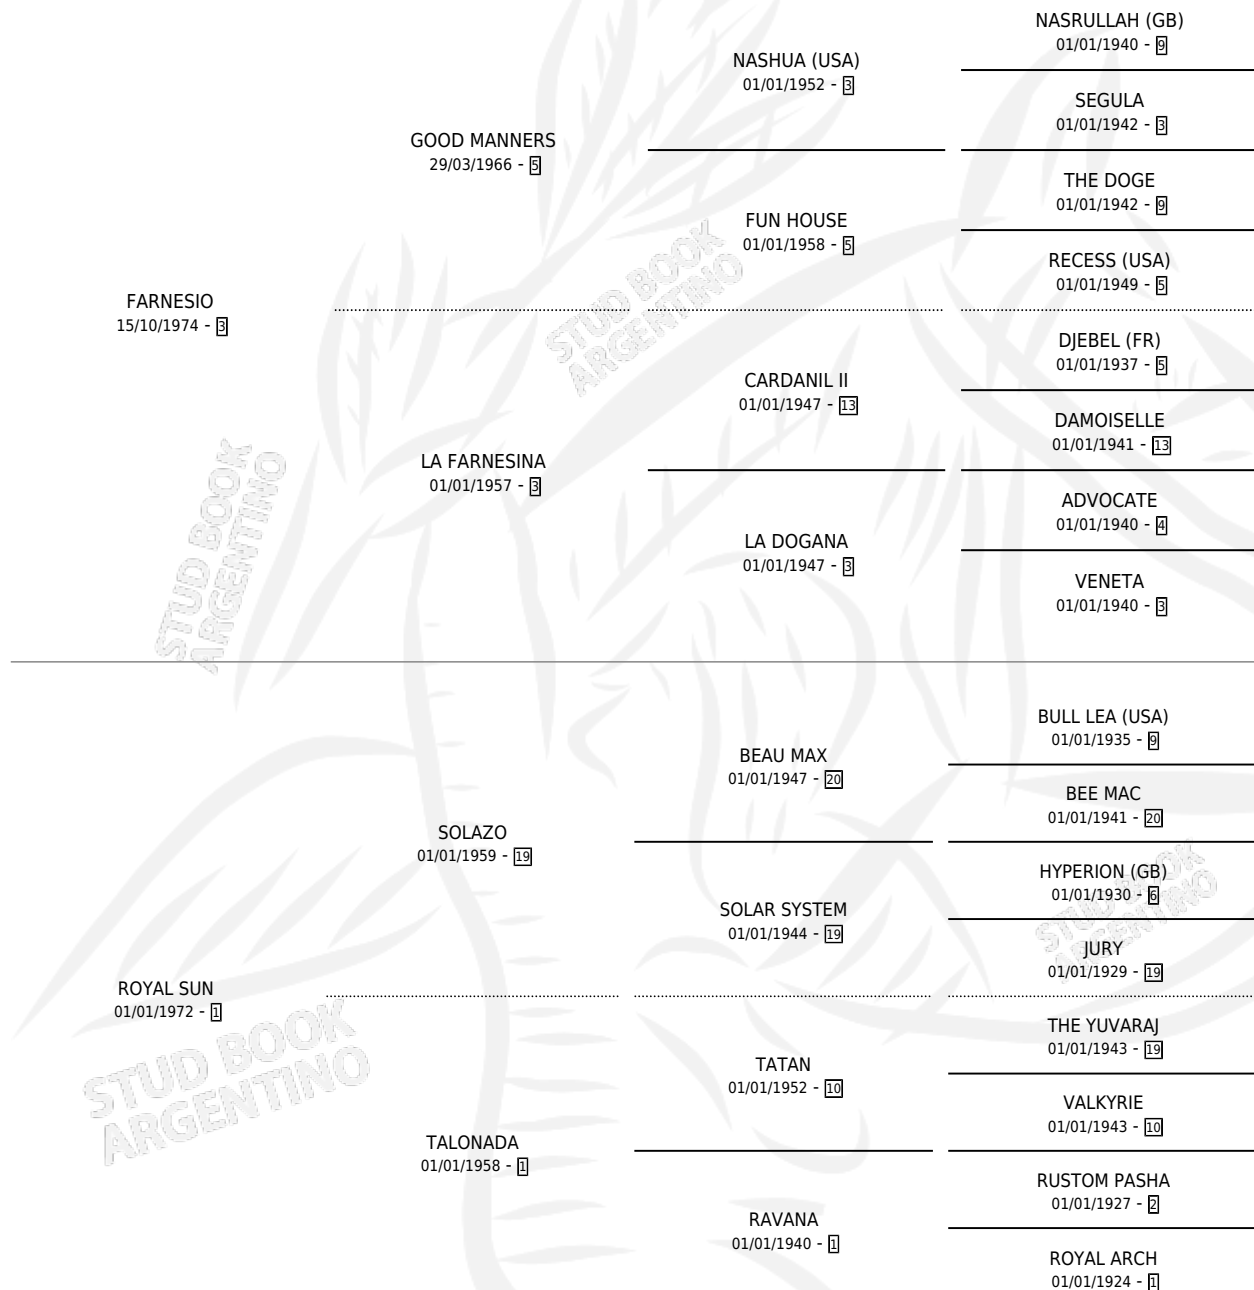

ROYAL FARM

por **FARNESIO** y **ROYAL SUN** por **SOLAZO**

Argentina · Hembra · Zaino · SP · 02/09/1991
Familia 1-w · Volumen 34

ESTADO

TIPIFICACIÓN SANGUÍNEA	✓
TIPIFICACIÓN POR ADN	✓
PASAPORTE	X
IDENTIFICACIÓN POR MICROCHIP	X
REPRODUCTOR	✓

Lugar de nacimiento: Padrino
Criador: Abolengo

~

HIJOS

	MACHOS	HEMBRAS
11 NACIERON	6	5
7 CORRIERON	4	3
6 GANARON	4	2
0 GANADORES CL	0 GANADORES GR	0 GANADORES G1

PEDIGREE

CAMPAÑA

Solo carreras oficiales de Argentina