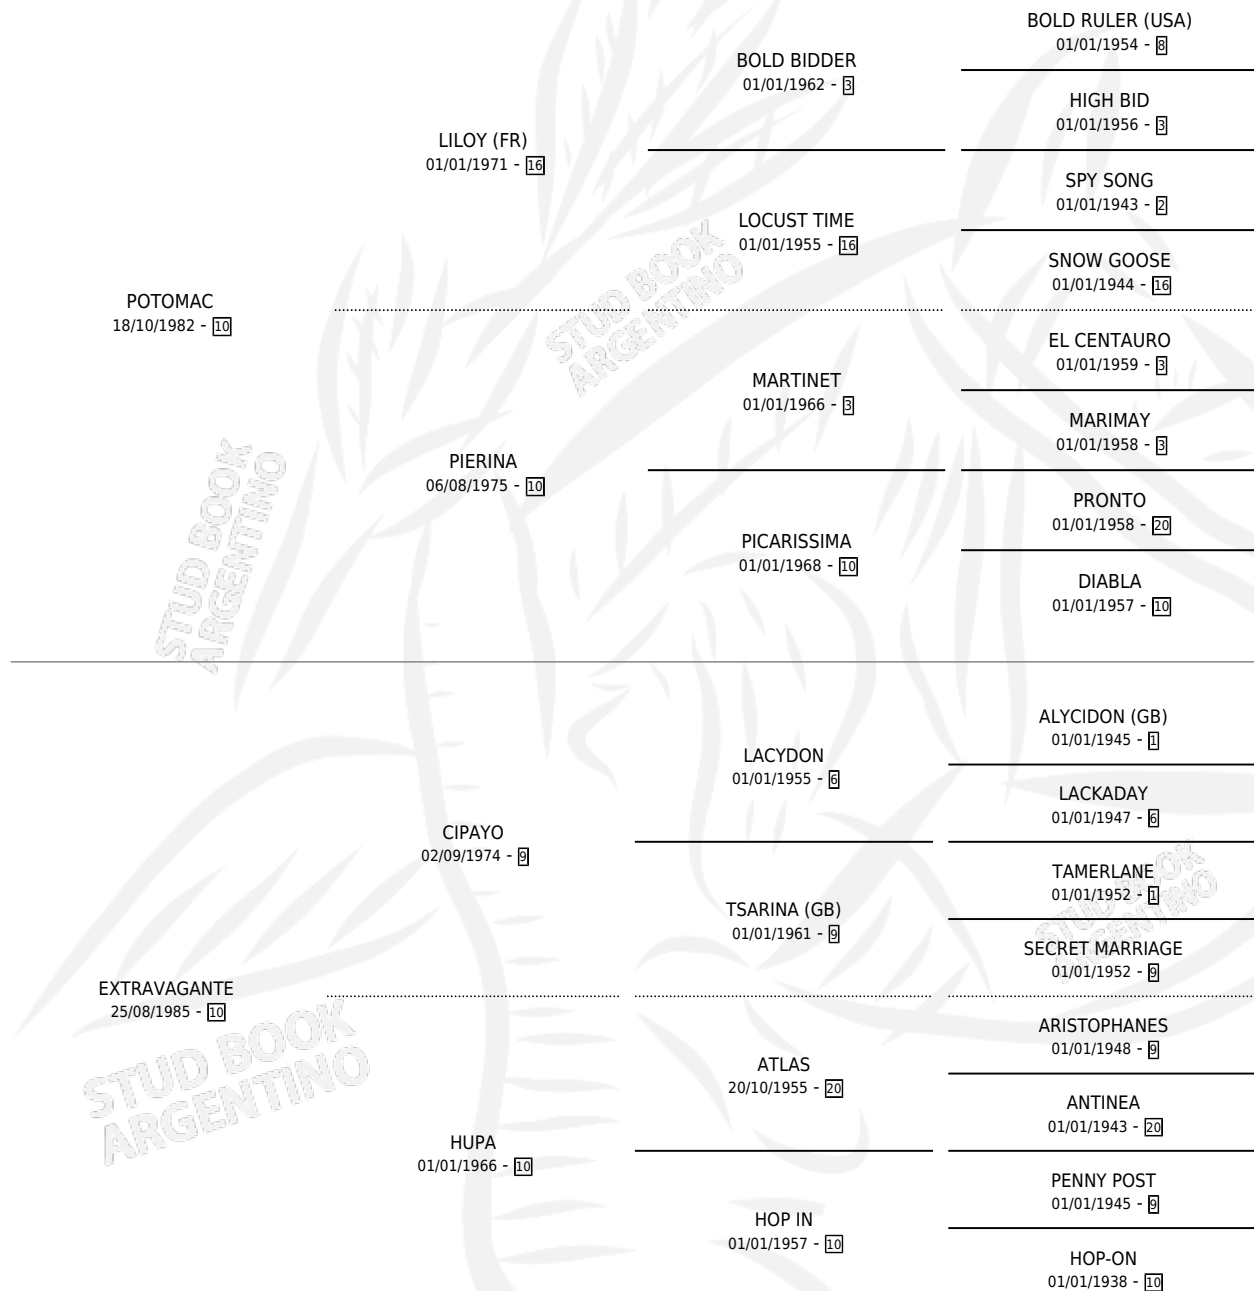

QUE EXTRAÑO

por POTOMAC y EXTRAVAGANTE por CIPAYO

Argentina · Macho · Zaino · SP · 22/08/1991
Familia 10-a · Volumen 34

ESTADO

TIPIFICACIÓN SANGUÍNEA	X
TIPIFICACIÓN POR ADN	X
PASAPORTE	X
IDENTIFICACIÓN POR MICROCHIP	X
REPRODUCTOR	X

Lugar de nacimiento: La Irenita

Criador: Sin dato

PEDIGREE

CAMPAÑA

Solo carreras oficiales de Argentina

POR EDAD

EDAD	CC	1°	2°	3°	4°	5°	NP	CLC	CLG	CLCG1	CLGG1	IMPORTE	GANANCIA / CC
3 AÑOS	2	0	0	0	0	0	2	0	0	0	0	\$0	\$0
TOTALES	2	0	0	0	0	0	2	0	0	0	0	\$0	\$0
%		0.0%	0.0%	0.0%	0.0%	0.0%	100%	0.0%	0.0%	0.0%	0.0%		