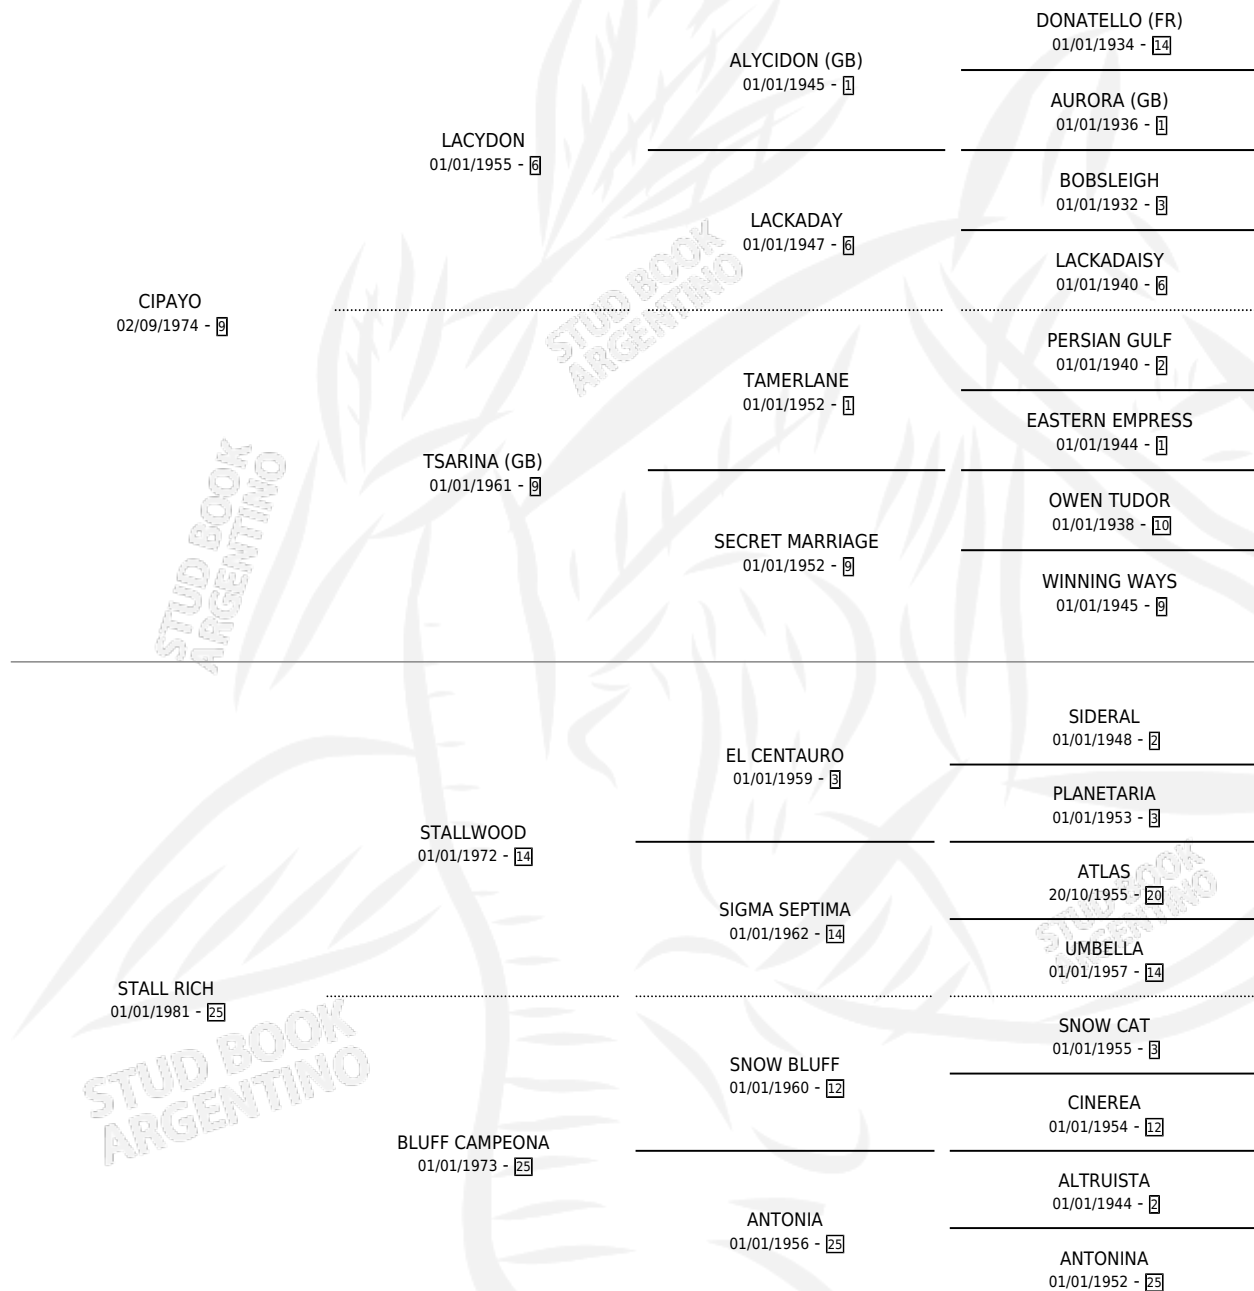

EL ADINERADO

por CIPAYO y STALL RICH por STALLWOOD

Argentina · Macho · Zaino Doradillo · SP · 22/08/1991
Familia 25 · Volumen 34

ESTADO

TIPIFICACIÓN SANGUÍNEA	✓
TIPIFICACIÓN POR ADN	X
PASAPORTE	X
IDENTIFICACIÓN POR MICROCHIP	X
REPRODUCTOR	X

Lugar de nacimiento: La Irenita

Criador: Sin dato

PEDIGREE