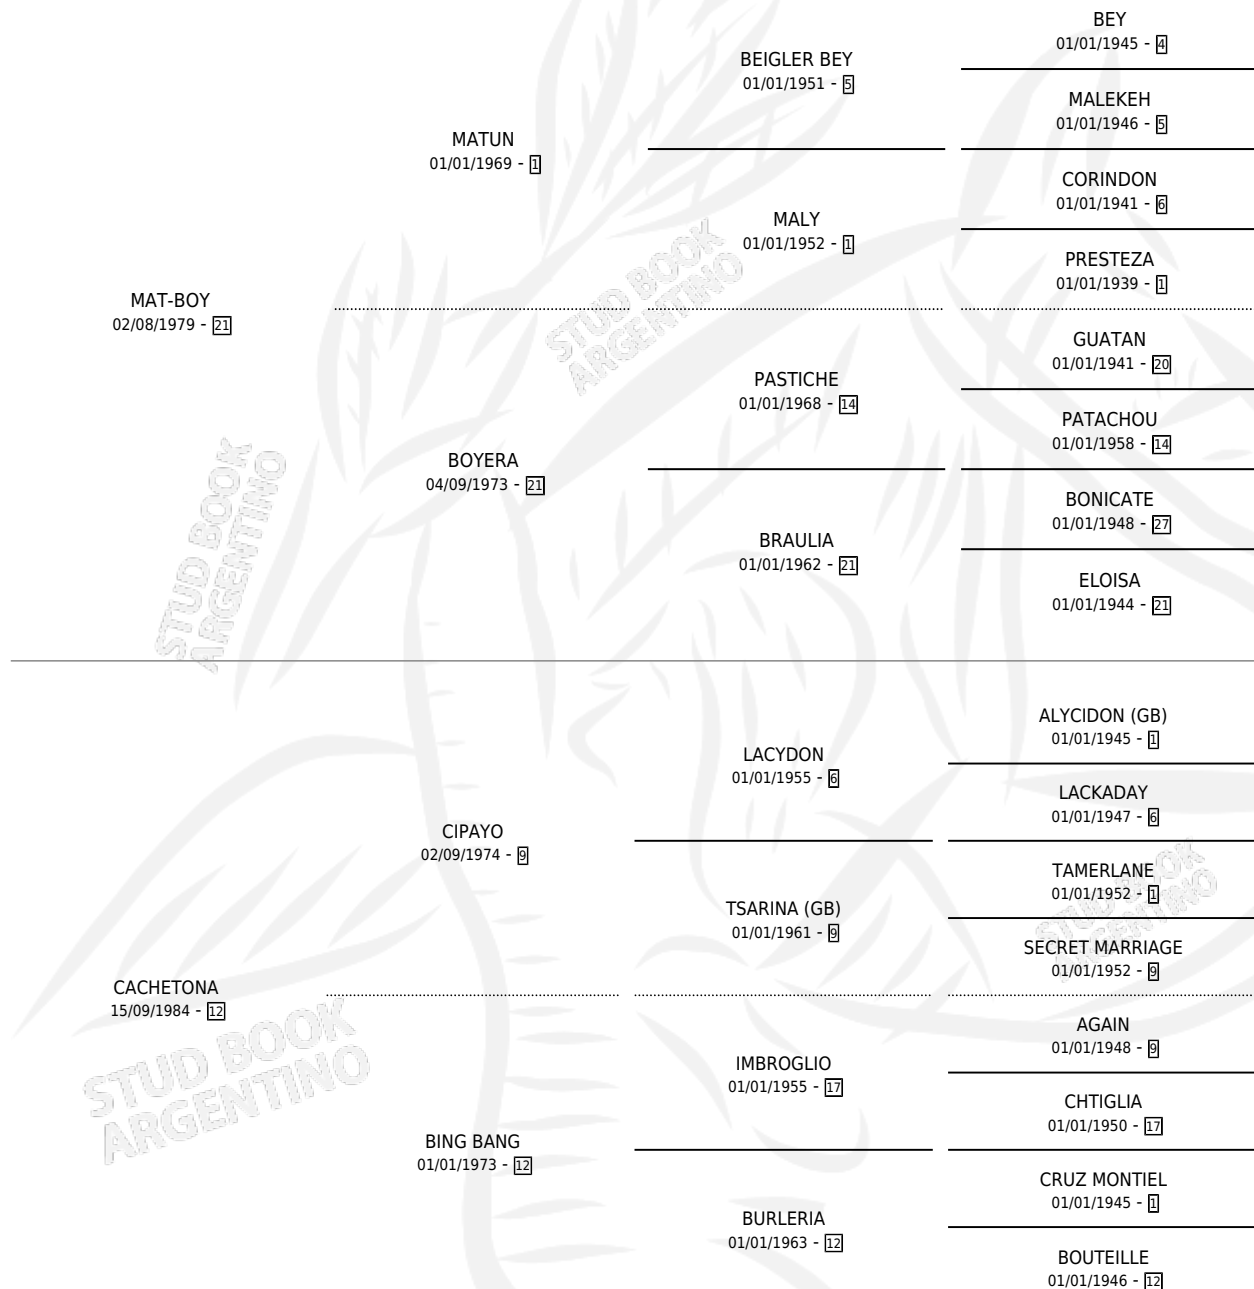

DELICIOSA BOY

por MAT-BOY y CACHETONA por CIPAYO

Argentina · Hembra · Zaino · SP · 23/09/1991
Familia 12-d · Volumen 34

ESTADO

TIPIFICACIÓN SANGUÍNEA	✓
TIPIFICACIÓN POR ADN	✓
PASAPORTE	X
IDENTIFICACIÓN POR MICROCHIP	X
REPRODUCTOR	✓

Lugar de nacimiento: La Biznaga

Criador: Revancha

~

HIJOS

	MACHOS	HEMBRAS
5 NACIERON	3	2
2 CORRIERON	1	1
1 GANARON	1	0
0 GANADORES CL	0 GANADORES GR	0 GANADORES G1

PEDIGREE

CAMPAÑA

Solo carreras oficiales de Argentina

Ganadora de 4 carreras en Palermo y La Plata - \$20,602, a los 4 y 5 años.

POR DISTANCIA

HIPODROMO	CC	1°	2°	3°	4°	5°	NP	CLC	CLG	CLCG1	CLGG1	IMPORTE
LA PLATA	10	3	3	2	1	0	1	0	0	0	0	\$15,502
1200 MTS	2	0	0	0	1	0	1	0	0	0	0	\$240
1600 MTS	1	0	0	1	0	0	0	0	0	0	0	\$570
1400 MTS	2	1	0	1	0	0	0	0	0	0	0	\$4,528
1300 MTS	1	0	1	0	0	0	0	0	0	0	0	\$800
1000 MTS	2	0	2	0	0	0	0	0	0	0	0	\$1,664
1100 MTS	2	2	0	0	0	0	0	0	0	0	0	\$7,700
PALERMO	3	1	0	0	0	1	1	0	0	0	0	\$5,100
1400 MTS	2	1	0	0	0	1	0	0	0	0	0	\$5,100
1000 MTS	1	0	0	0	0	0	1	0	0	0	0	\$0