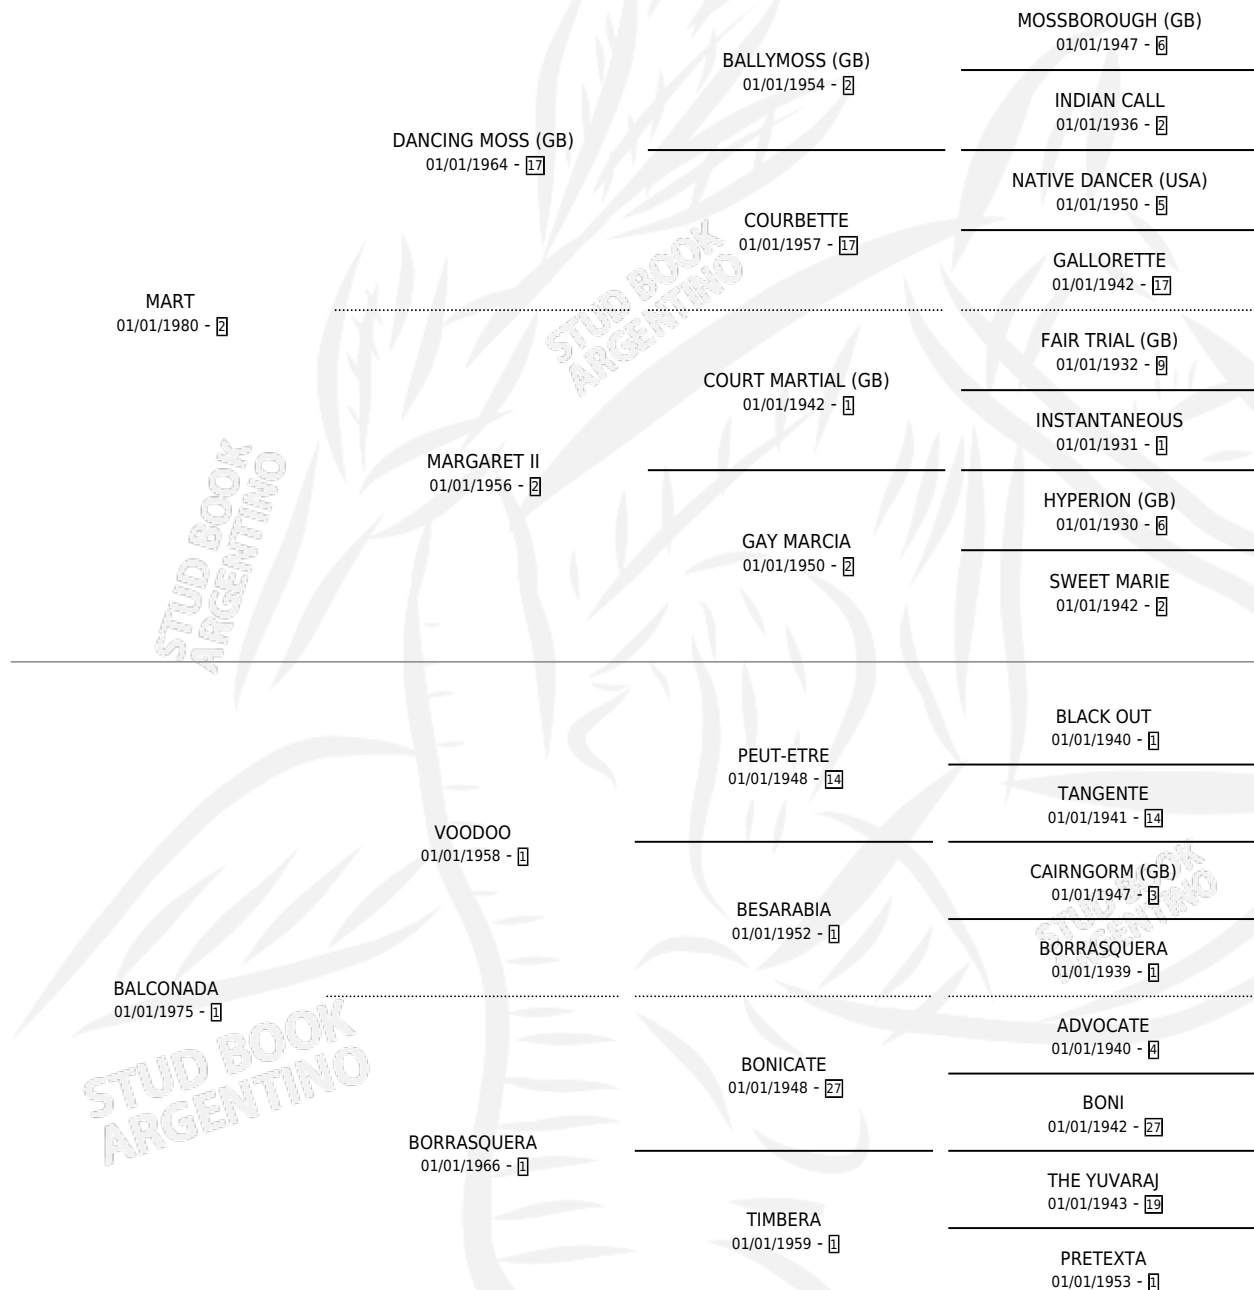

MARGARET MART

por MART y BALCONADA por VOODOO

Argentina · Hembra · Tordillo · SP · 07/09/1991
Familia 1-o · Volumen 34

ESTADO

TIPIFICACIÓN SANGUÍNEA	X
TIPIFICACIÓN POR ADN	X
PASAPORTE	X
IDENTIFICACIÓN POR MICROCHIP	X
REPRODUCTOR	X

Lugar de nacimiento: Virgen De La Inmaculada
Concepcion

Criador: Sin dato

PEDIGREE

MARGARET MART

Datos oficiales del Stud Book Argentino

Documento generado el 11/06/2026

studbook.org.ar