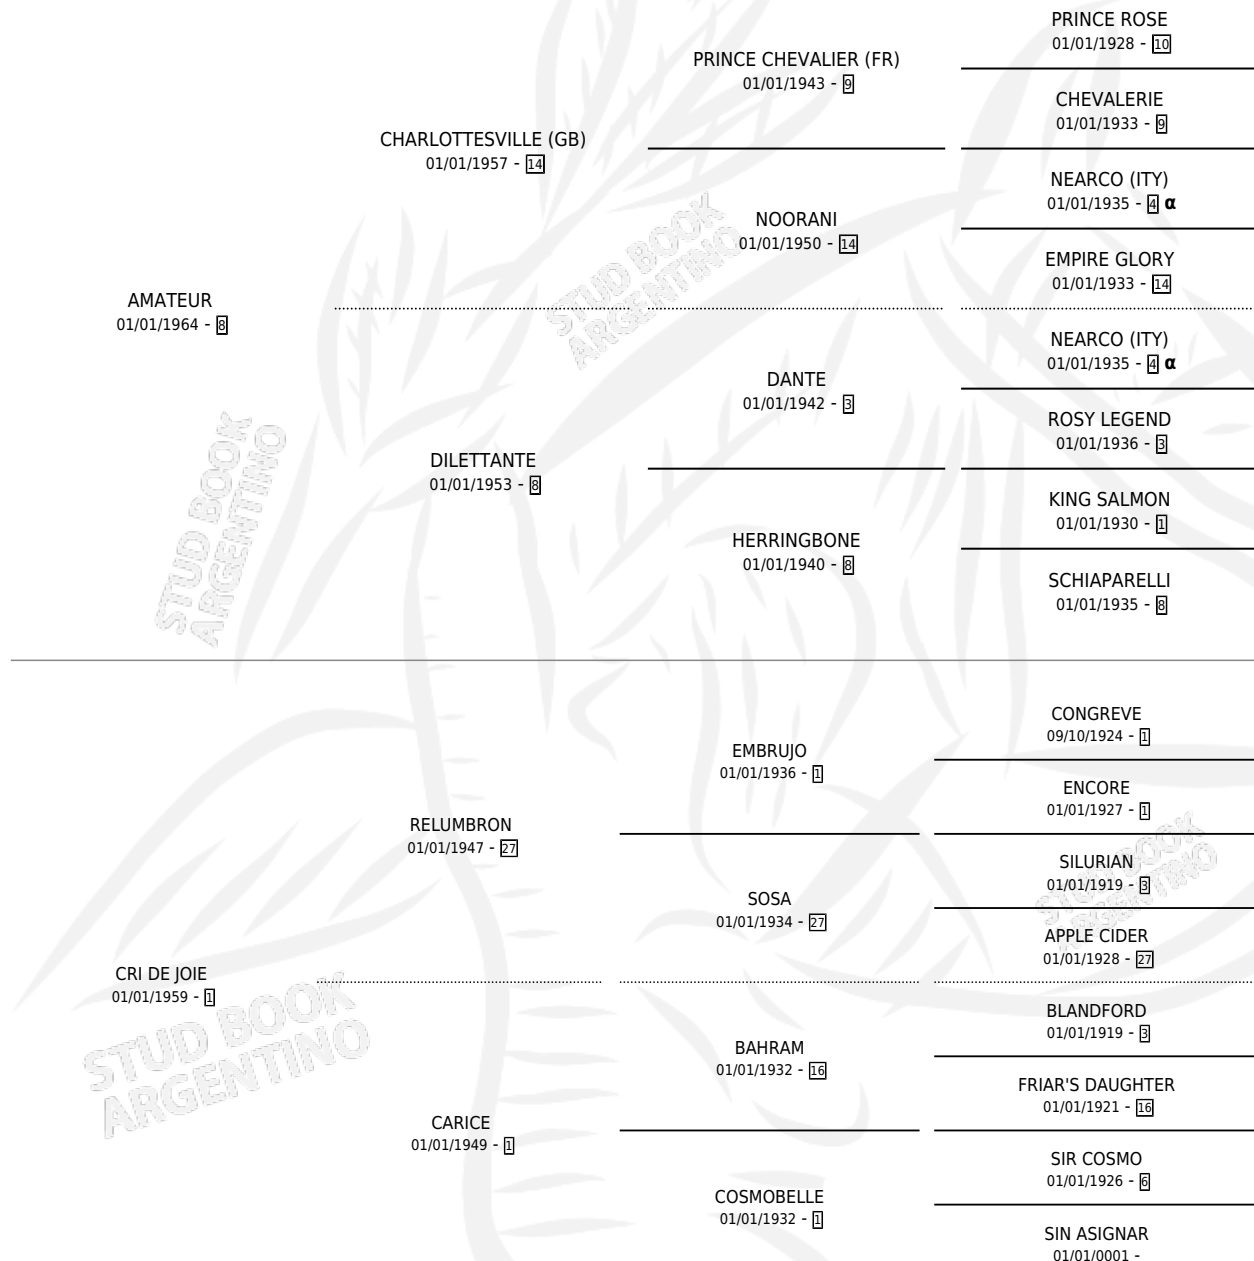

CRISTALINDA

por AMATEUR y CRI DE JOIE por RELUMBRON

Argentina · Hembra · Alazan · SP · 01/01/1971
Familia 1-n · Volumen 27

ESTADO

TIPIFICACIÓN SANGUÍNEA	X
TIPIFICACIÓN POR ADN	X
PASAPORTE	X
IDENTIFICACIÓN POR MICROCHIP	X
REPRODUCTOR	✓

Lugar de nacimiento: Campo particular

Criador: Sin dato

~

HIJOS

	MACHOS	HEMBRAS
5 NACIERON	2	3
4 CORRIERON	1	3
3 GANARON	1	2
0 GANADORES CL	0 GANADORES GR	0 GANADORES G1

PEDIGREE

INBREEDING : α