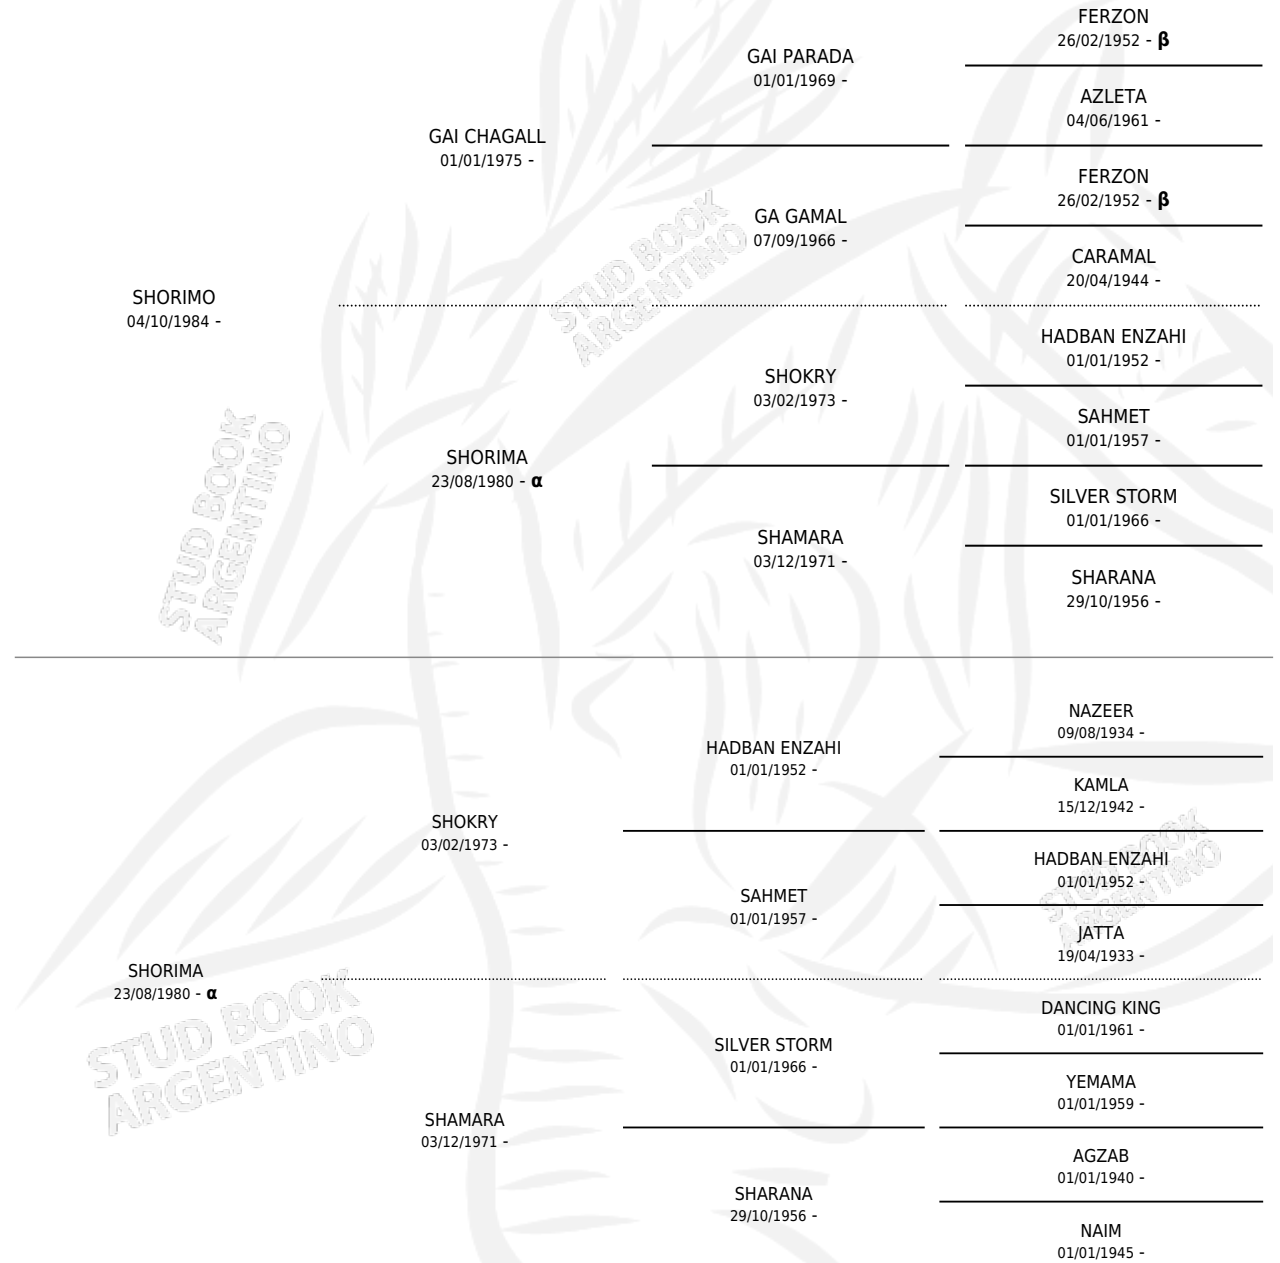

SHIRIN YEY

por SHORIMO y SHORIMA por SHOKRY

Argentina · Hembra · Tordillo · AP · 16/09/1991
Familia · Volumen 34

ESTADO

TIPIFICACIÓN SANGUÍNEA	X
TIPIFICACIÓN POR ADN	X
PASAPORTE	X
IDENTIFICACIÓN POR MICROCHIP	X
REPRODUCTOR	X

Lugar de nacimiento: Doña Manuela

Criador: Sin dato

PEDIGREE

INBREEDING : α, β

SHIRIN YEY

Datos oficiales del Stud Book Argentino

Documento generado el 10/05/2026

studbook.org.ar