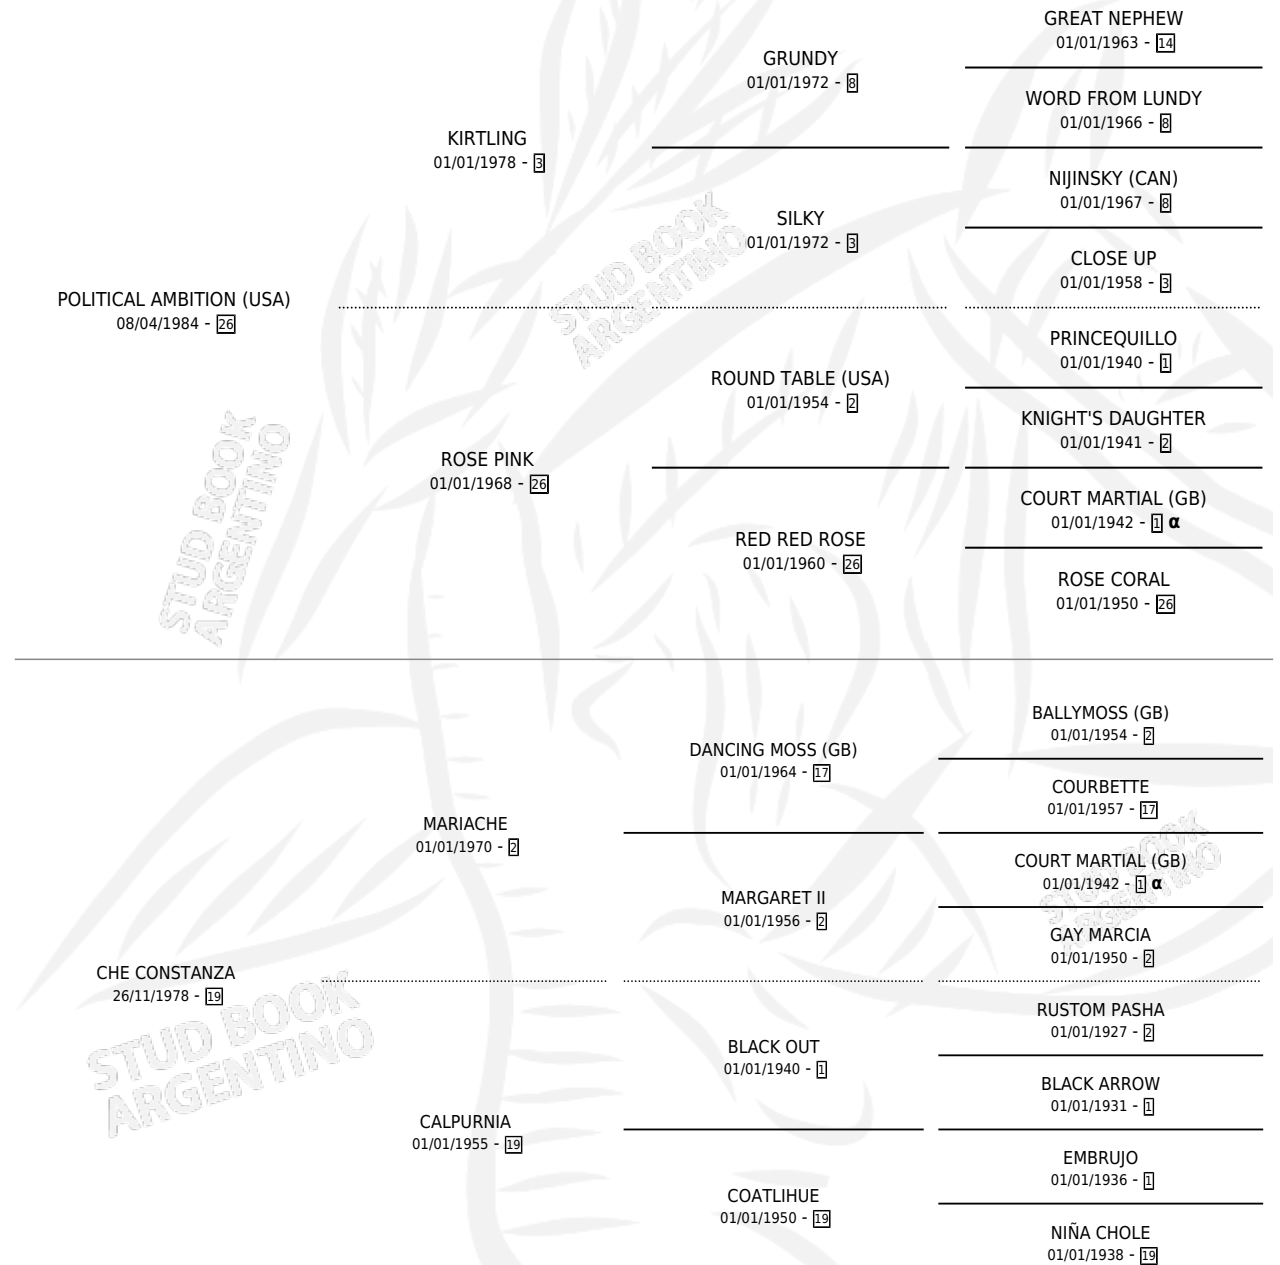

## ESTADO

TIPIFICACIÓN SANGUÍNEA	X
TIPIFICACIÓN POR ADN	X
PASAPORTE	X
IDENTIFICACIÓN POR MICROCHIP	X
REPRODUCTOR	X

**Lugar de nacimiento:** Vacacion

**Criador:** Vacacion

## PEDIGREE

INBREEDING :  $\alpha$