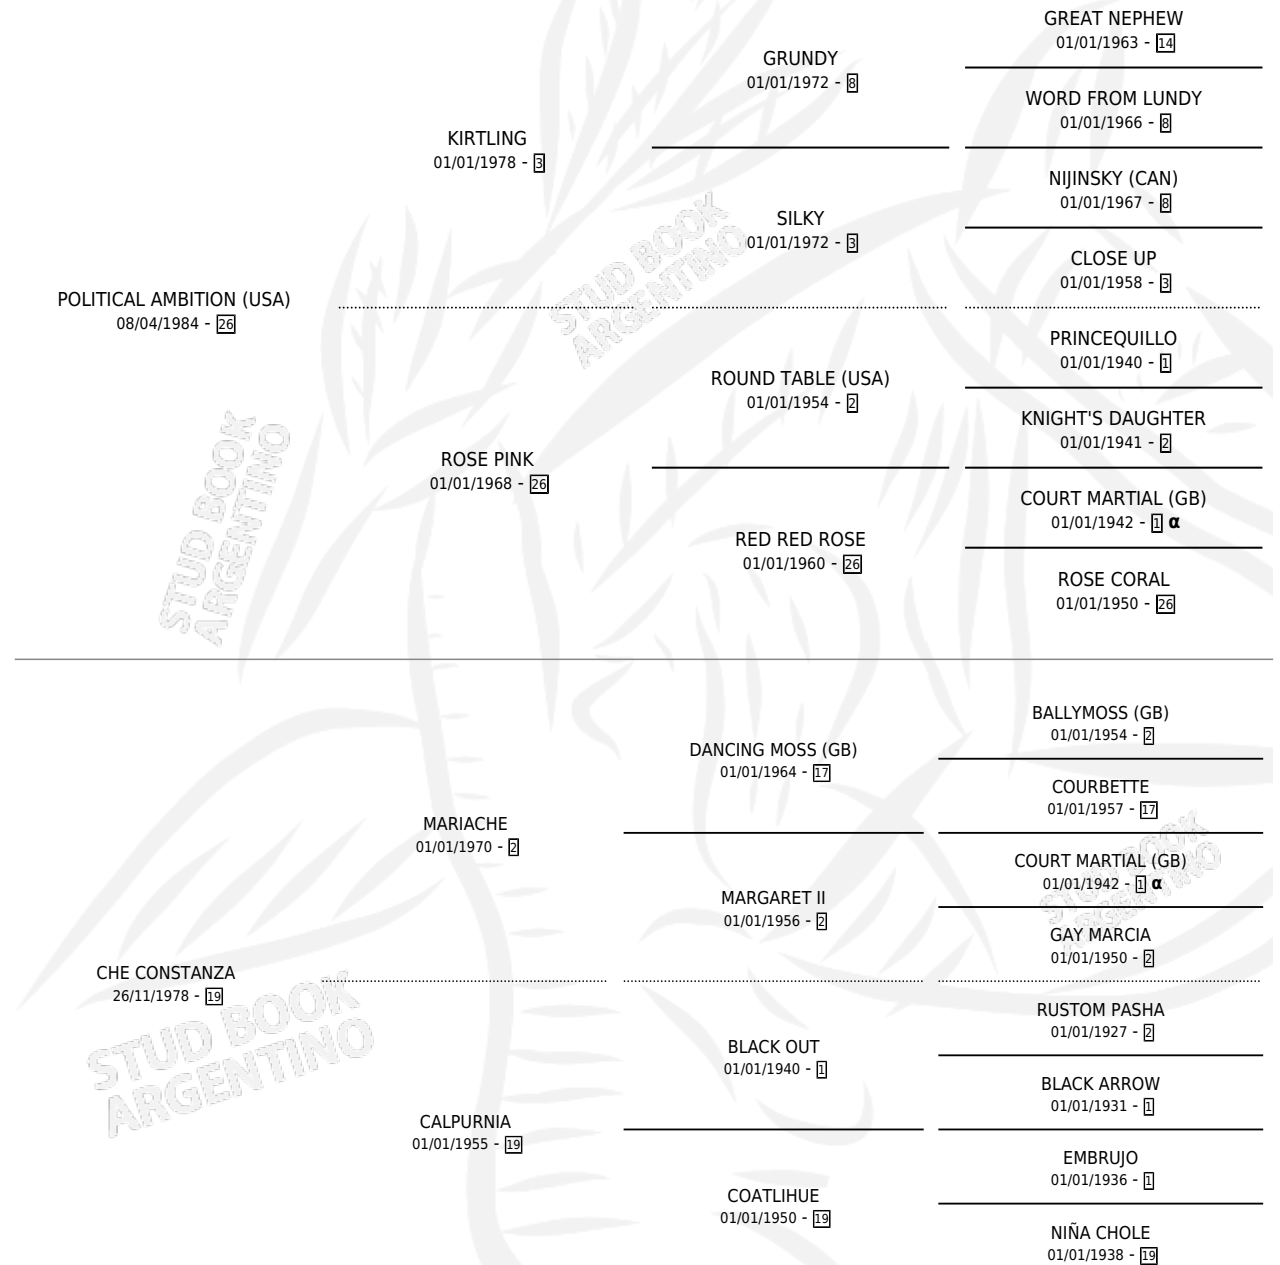

CHOIR

por **POLITICAL AMBITION (USA)** y **CHE CONSTANZA** por **MARIACHE**

Argentina · Macho · Zaino Colorado · SP · 17/09/1991
Familia 19-c · Volumen 34

ESTADO

TIPIFICACIÓN SANGUÍNEA	X
TIPIFICACIÓN POR ADN	X
PASAPORTE	X
IDENTIFICACIÓN POR MICROCHIP	X
REPRODUCTOR	X

Lugar de nacimiento: Vacacion

Criador: Vacacion

PEDIGREE

INBREEDING : α

CAMPAÑA

Solo carreras oficiales de Argentina

POR EDAD

EDAD	CC	1°	2°	3°	4°	5°	NP	CLC	CLG	CLCG1	CLGG1	IMPORTE	GANANCIA / CC
3 AÑOS	3	0	0	0	1	1	1	0	0	0	0	\$942	\$314
TOTALES	3	0	0	0	1	1	1	0	0	0	0	\$942	\$314
%		0.0%	0.0%	0.0%	33.3%	33.3%	33.3%	0.0%	0.0%	0.0%	0.0%		

No placés en Palermo y San Isidro en 3 carreras disputadas.

POR DISTANCIA

HIPODROMO	CC	1°	2°	3°	4°	5°	NP	CLC	CLG	CLCG1	CLGG1	IMPORTE
PALERMO	2	0	0	0	1	0	1	0	0	0	0	\$540
2000 MTS	1	0	0	0	0	0	1	0	0	0	0	\$0
1600 MTS	1	0	0	0	1	0	0	0	0	0	0	\$540
SAN ISIDRO	1	0	0	0	0	1	0	0	0	0	0	\$402
2000 MTS	1	0	0	0	0	1	0	0	0	0	0	\$402