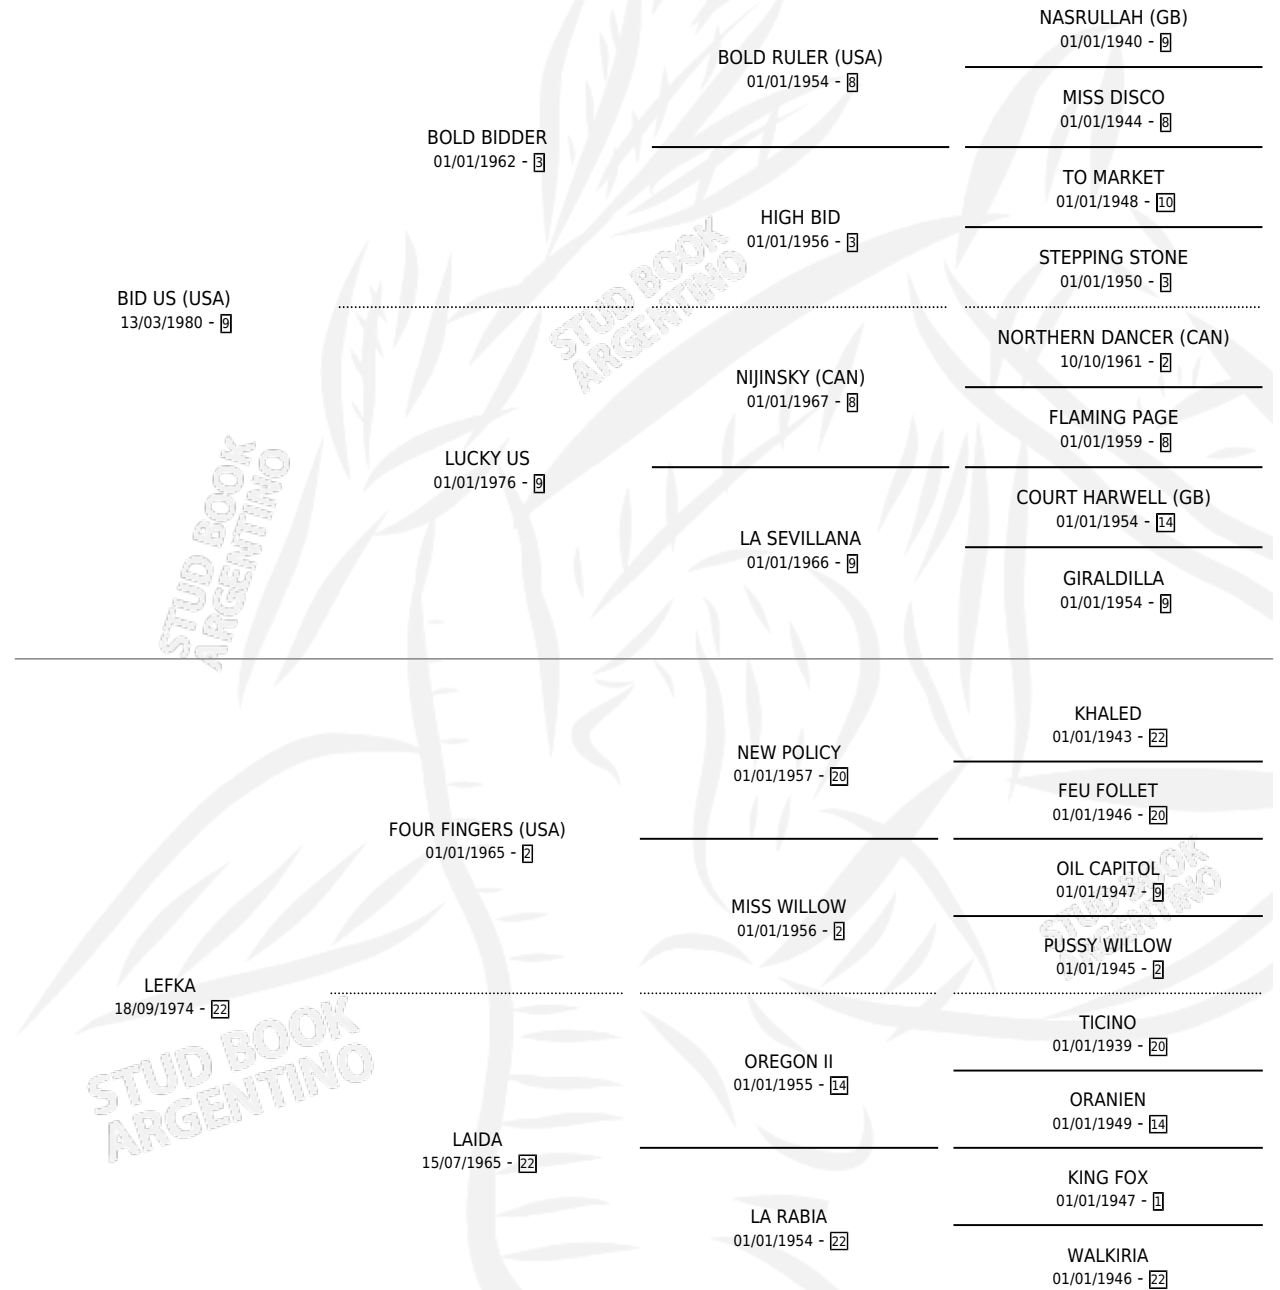

LUSA

por **BID US (USA)** y **LEFKA** por **FOUR FINGERS (USA)**

Argentina · Hembra · Alazan · SP · 08/09/1991
Familia 22-d · Volumen 34

ESTADO

TIPIFICACIÓN SANGUÍNEA	✓
TIPIFICACIÓN POR ADN	✓
PASAPORTE	X
IDENTIFICACIÓN POR MICROCHIP	X
REPRODUCTOR	✓

Lugar de nacimiento: Vacacion

Criador: Vacacion

~

HIJOS

	MACHOS	HEMBRAS
11 NACIERON	7	4
4 CORRIERON	4	0
2 GANARON	2	0
0 GANADORES CL	0 GANADORES GR	0 GANADORES G1

PEDIGREE

S

cimientos 11 / Efectividad 68.75%

PADRILLO	PRODUCTO	CRIADOR	1ER SERVICIO	ÚLTIMO SERVICIO
KNOCK	∅		09/11/2012	17/11/2012
LUSA	TIROLOCO BOY (M A, 07/09/2012)	MAC GREGOR	10/09/2011	10/09/2011
GAME BOY	∅		29/08/2010	20/09/2010
GAME BOY	∅		19/08/2009	11/12/2009
GAME BOY	BID US BOY (M A, 07/08/2009) •MURIÓ EL 29/04/2010•	MAC GREGOR	25/08/2008	27/08/2008
GAME BOY	FAST BOY (M A, 01/08/2008)	MAC GREGOR	17/08/2007	19/08/2007
GAME BOY	∅		01/12/2006	01/12/2006
GAME BOY	BOY CON LUS (M A, 23/11/2006) •MURIÓ EL 08/09/2011•	MAC GREGOR	12/12/2005	16/12/2005
GAME BOY	LUX BOY (M A, 20/10/2005)	MAC GREGOR	22/10/2004	12/11/2004
HONORIAN	HONRALUS (H T, 12/10/2004) •MURIÓ EL 31/12/2008•	MAC GREGOR	03/10/2003	27/10/2003
MASTER TOSS	MASTER BID (M A, 19/09/2003)	MAC GREGOR	08/10/2002	12/10/2002
MASTER TOSS	LUSA TOSS (H A, 29/09/2002) •MURIÓ EL 20/01/2005•	MAC GREGOR	29/09/2001	03/10/2001
HONORIAN	HONOR LUS (M Z, 19/09/2001)	MAC GREGOR	08/10/2000	08/10/2000
TRASPASADOR	∅		16/11/1999	21/12/1999
TRASPASADOR	TRAS BID (H A, 06/11/1999)	MAC GREGOR	16/08/1998	10/11/1998
TRASPASADOR	REINA IVALU (H A, 20/07/1996)	SIN DATO	06/08/1995	07/08/1995