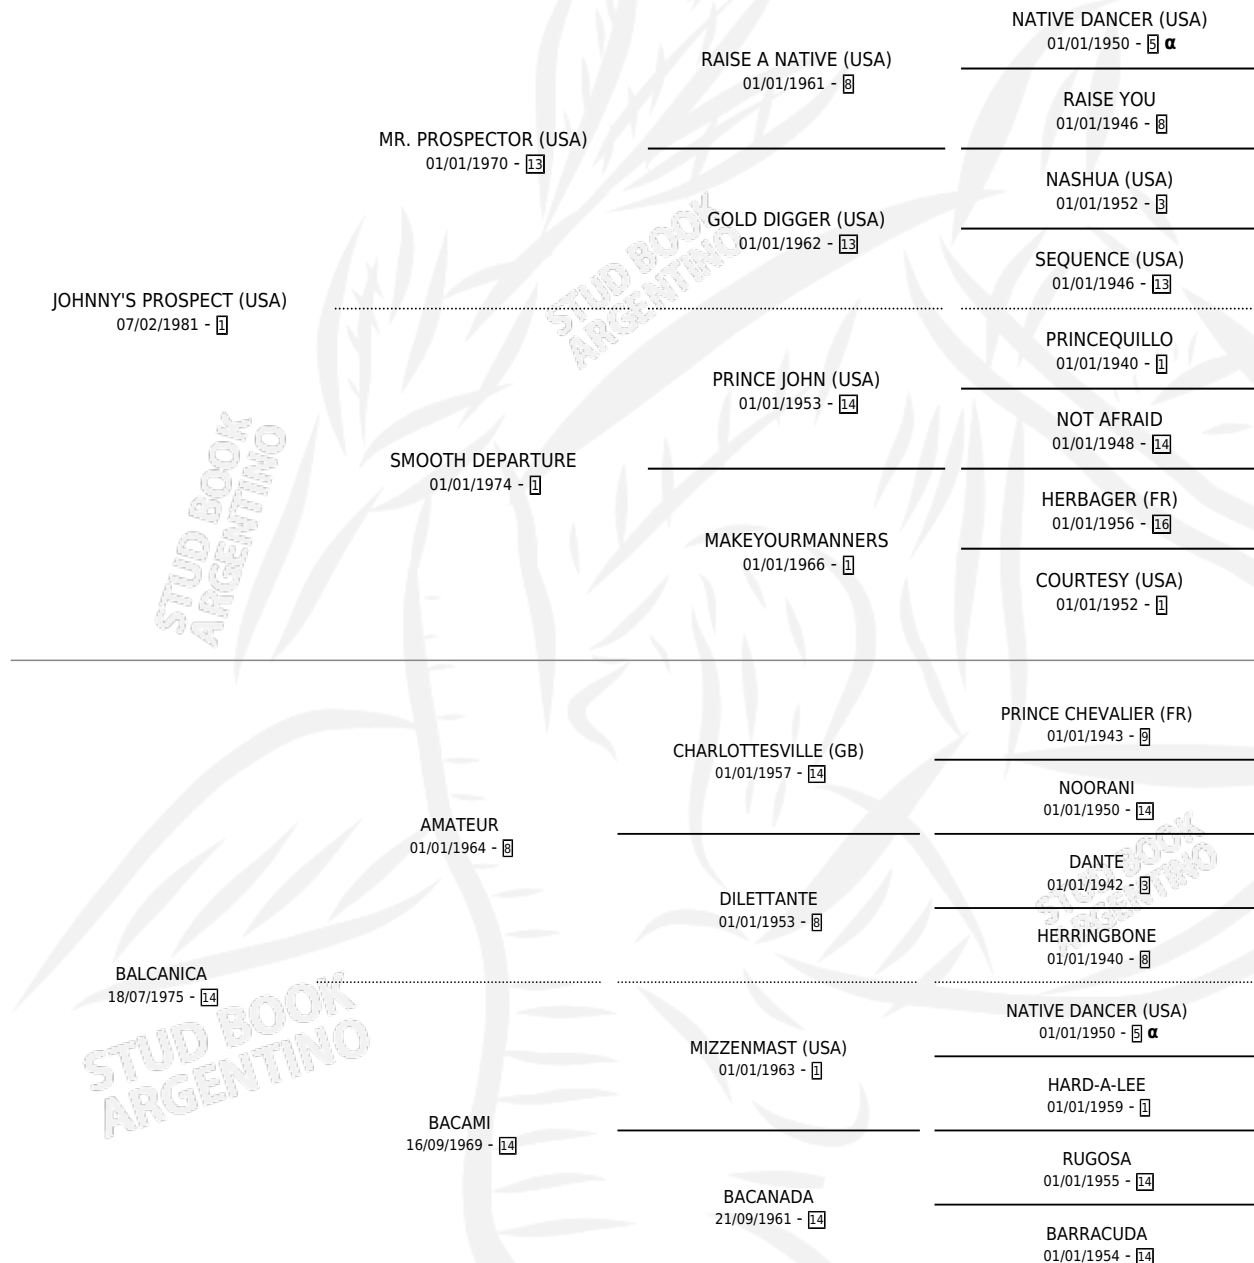

# BALCANIQUE

por JOHNNY'S PROSPECT (USA) y BALCANICA por AMATEUR

Argentina · Macho · Zaino · SP · 26/08/1991  
Familia 14 · Volumen 34

## ESTADO

TIPIFICACIÓN SANGUÍNEA	X
TIPIFICACIÓN POR ADN	X
PASAPORTE	X
IDENTIFICACIÓN POR MICROCHIP	X
REPRODUCTOR	X

**Lugar de nacimiento:** Vacacion

**Criador:** Vacacion

## PEDIGREE

INBREEDING :  $\alpha$