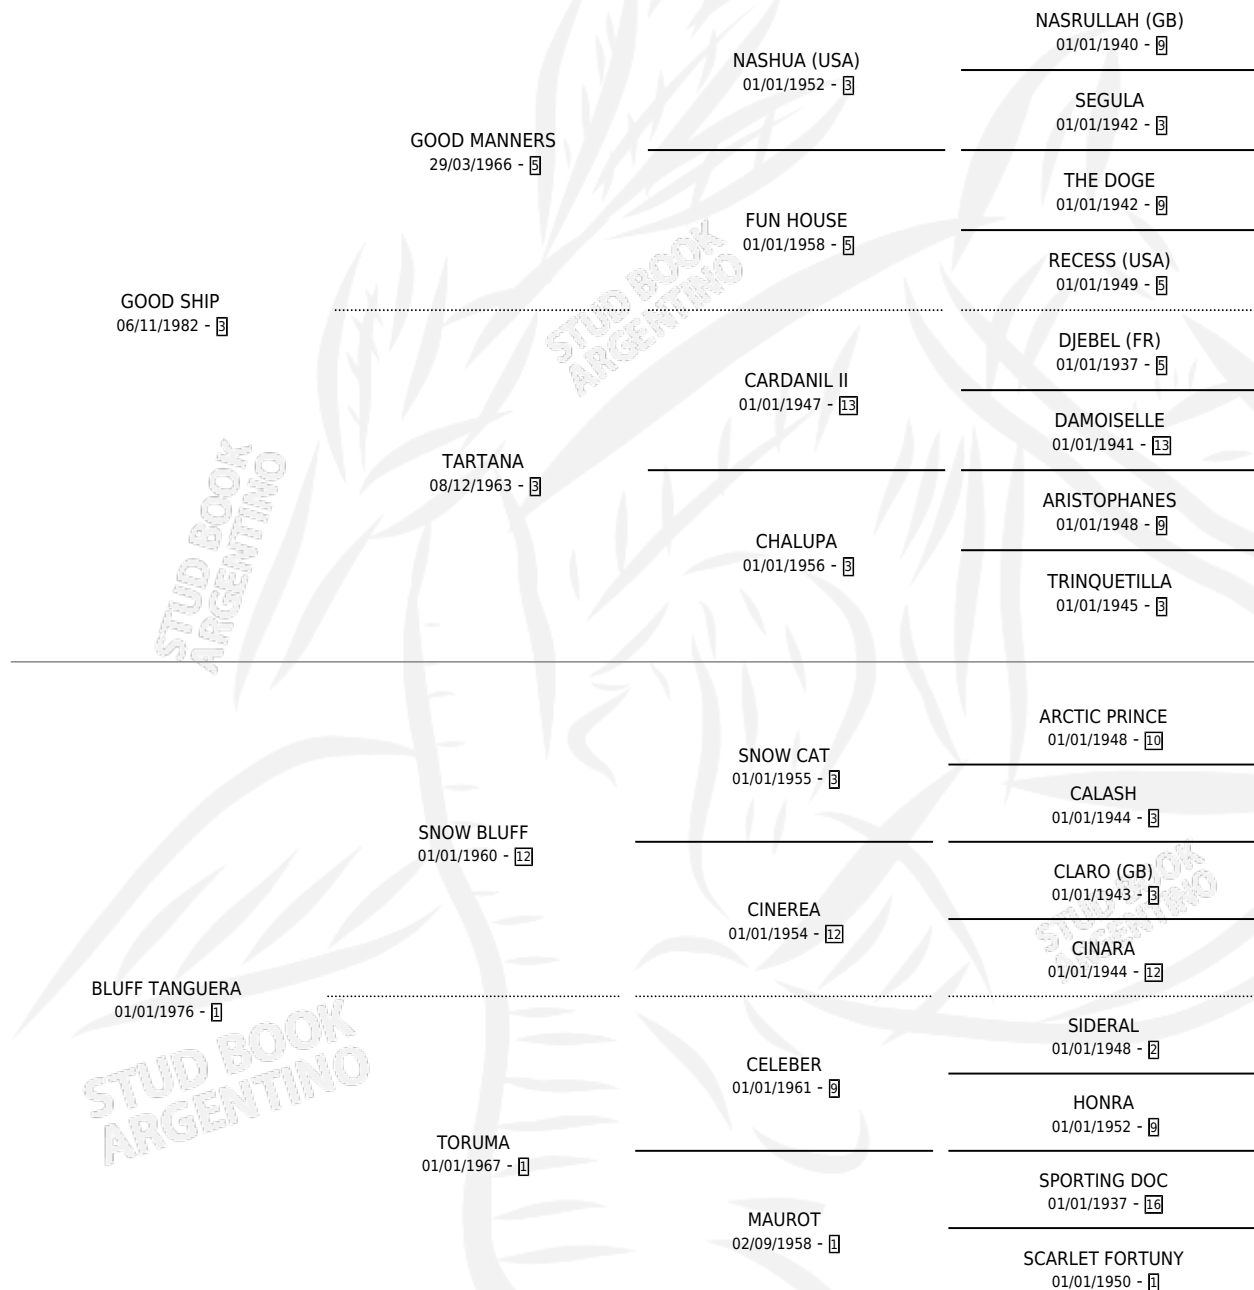

BUENA TANGA

por GOOD SHIP y BLUFF TANGUERA por SNOW BLUFF

Argentina · Hembra · Zaino · SP · 20/08/1991
Familia 1-e · Volumen 34

ESTADO

TIPIFICACIÓN SANGUÍNEA	✓
TIPIFICACIÓN POR ADN	X
PASAPORTE	X
IDENTIFICACIÓN POR MICROCHIP	X
REPRODUCTOR	✓

Lugar de nacimiento: Dinastia

Criador: Sin dato

~

HIJOS

	MACHOS	HEMBRAS
4 NACIERON	1	3
SIN ACTUACIONES		

PEDIGREE

S

mientos 4 / Efectividad 57.14%

PADRILLO	PRODUCTO	CRIADOR	1ER SERVICIO	ÚLTIMO SERVICIO
CONCILIO	CON CEPA (H Z, 08/10/2003)	FRAGUAS FRANCISCO	28/10/2002	28/10/2002
CONCILIO	EL MALBEC (M A, 29/09/2002)	FRAGUAS FRANCISCO	15/10/2001	15/10/2001
CONCILIO	∅		04/12/2000	04/12/2000
CONCILIO	BUENA CEPA (H A, 29/09/1999)	FRAGUAS FRANCISCO	30/09/1998	03/10/1998
CONCILIO	∅		27/10/1997	30/10/1997
ATEO	BUENA FRONTERA (H A, 16/10/1996)	FRAGUAS FRANCISCO	09/11/1995	13/11/1995
ATEO	∅		14/09/1994	11/10/1994