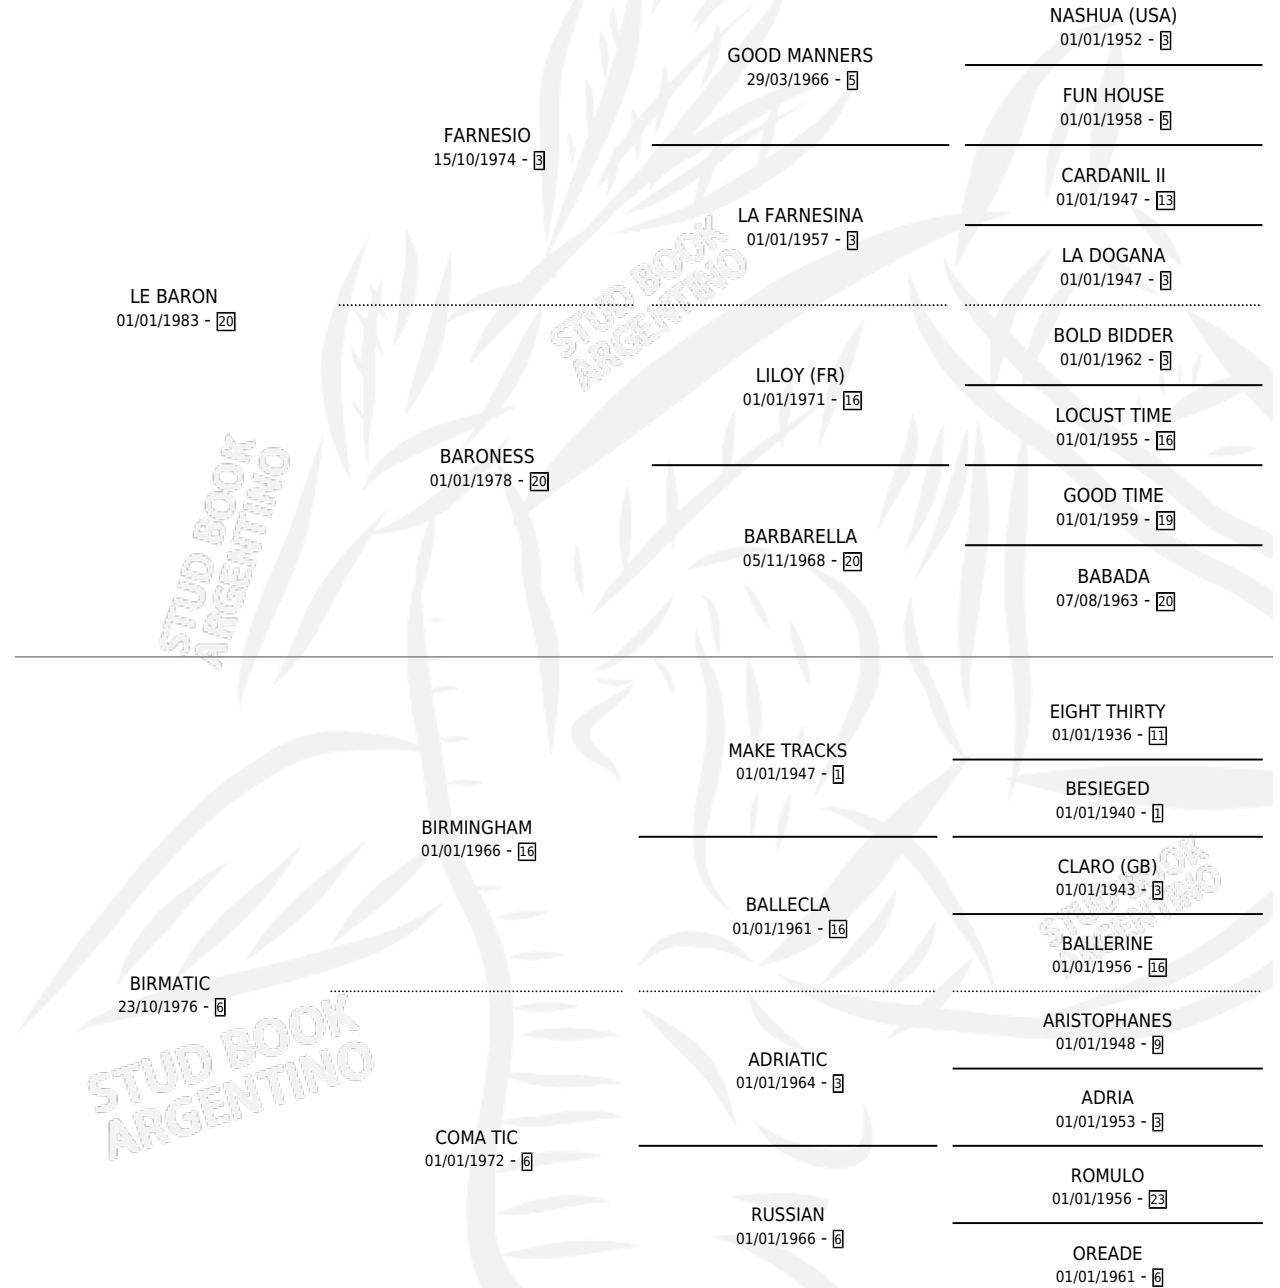

BARON MORO

por LE BARON y BIRMATIC por BIRMINGHAM

Argentina · Macho · Tordillo · SP · 21/08/1991
Familia 6-d · Volumen 34

ESTADO

TIPIFICACIÓN SANGUÍNEA	X
TIPIFICACIÓN POR ADN	X
PASAPORTE	X
IDENTIFICACIÓN POR MICROCHIP	X
REPRODUCTOR	X

Lugar de nacimiento: El Coronillo

Criador: Sin dato

PEDIGREE