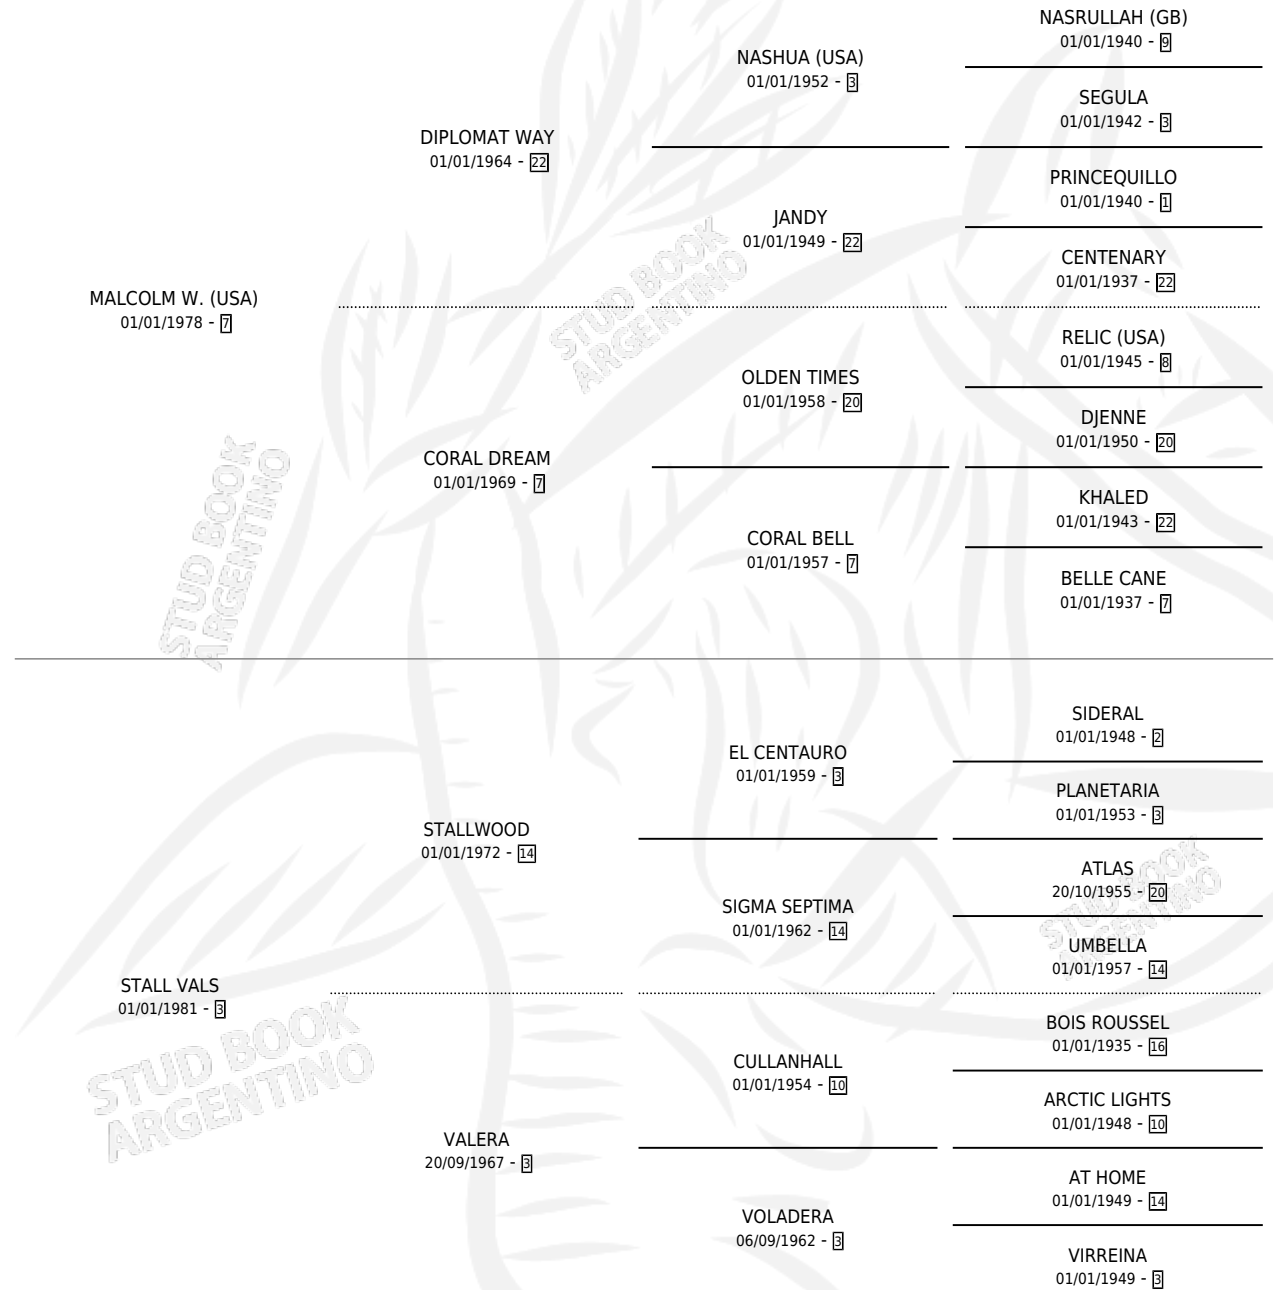

AVISA PEREZ

por MALCOLM W. (USA) y STALL VALS por STALLWOOD

Argentina · Macho · Zaino · SP · 15/09/1991
Familia 3-a · Volumen 34

ESTADO

TIPIFICACIÓN SANGUÍNEA	X
TIPIFICACIÓN POR ADN	X
PASAPORTE	X
IDENTIFICACIÓN POR MICROCHIP	X
REPRODUCTOR	X

Lugar de nacimiento: El Coronillo

Criador: Sin dato

PEDIGREE

CAMPAÑA

Solo carreras oficiales de Argentina

POR EDAD

EDAD	CC	1°	2°	3°	4°	5°	NP	CLC	CLG	CLCG1	CLGG1	IMPORTE	GANANCIA / CC
4 AÑOS	2	0	1	1	0	0	0	0	0	0	0	\$1,488	\$744
TOTALES	2	0	1	1	0	0	0	0	0	0	0	\$1,488	\$744
%		0.0%	50.0%	50.0%	0.0%	0.0%	0.0%	0.0%	0.0%	0.0%	0.0%		

CARRERAS

FECHA	E	HIP. N°	O	DIST.	PREMIO	CAT.	PISTA	JOCKEY	CABALLERIZA CUIDADOR	POS.	IMPORTE	PAGO	
23/02/1996	4	ARG	4	5	1200	CABULA	ALW	ARENA	FALERO PABLO GUSTAVO	SANTA CLARA SANAGUA ANIBAL H.	3	\$528	1.90
18/02/1996	4	ARG	6	17	1400	FARRERO	ALW	ARENA	FALERO PABLO GUSTAVO	SANTA CLARA SANAGUA ANIBAL H.	2	\$960	19.50