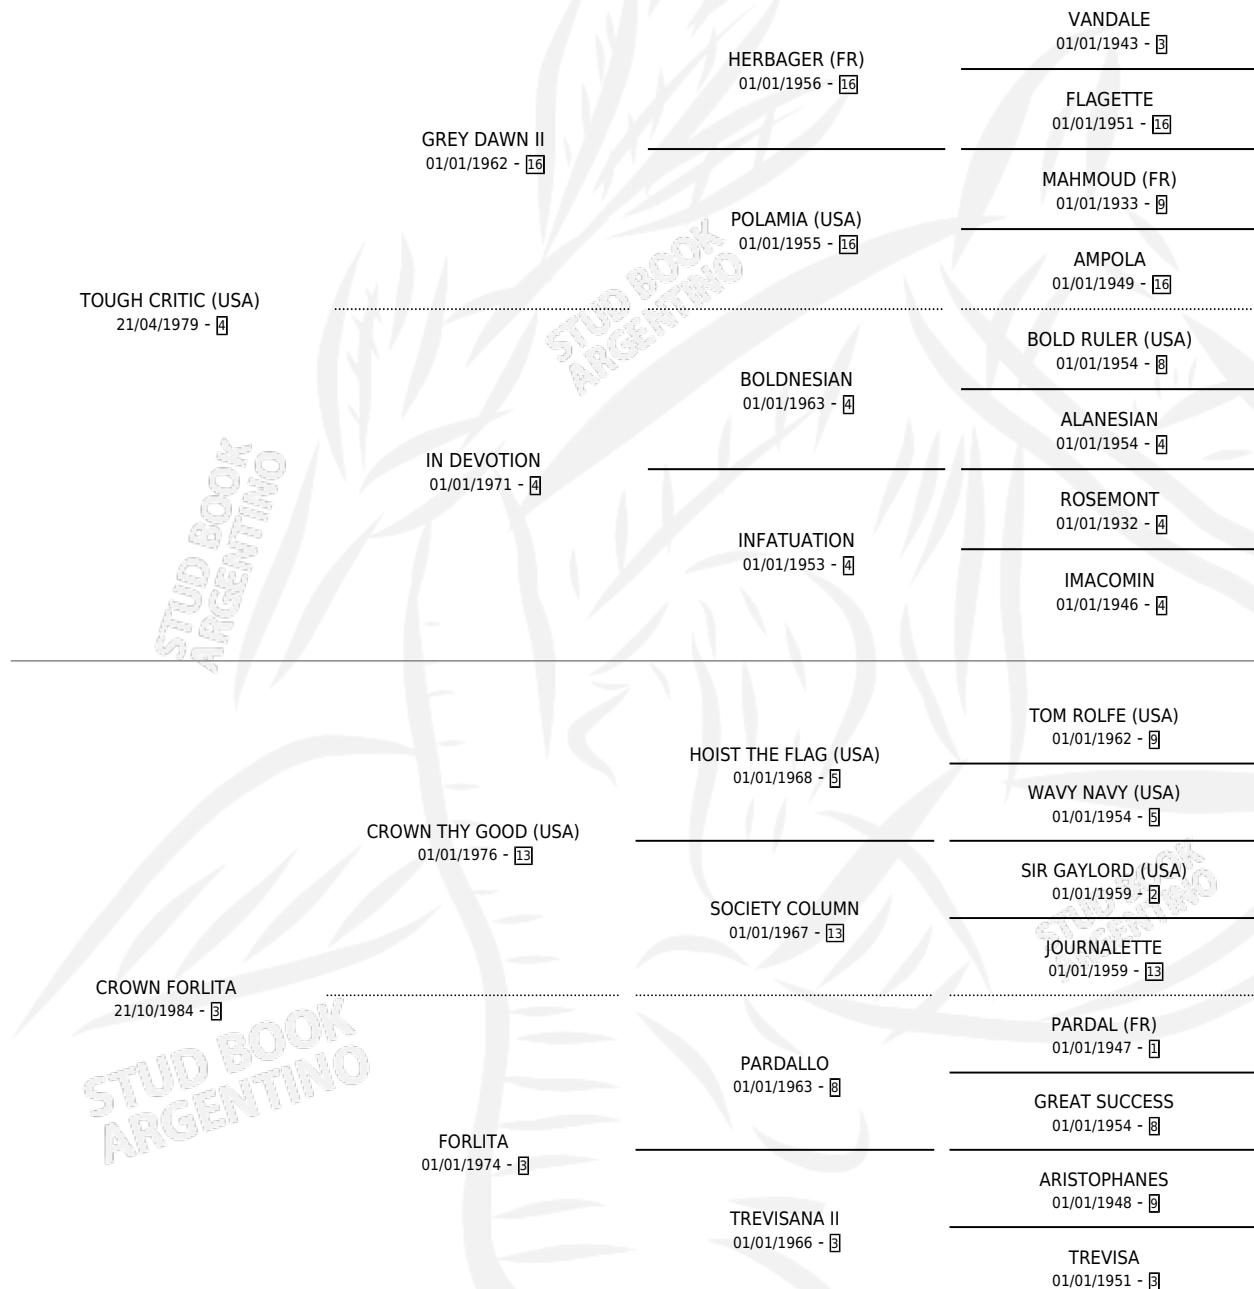

TOUGH TANA

por **TOUGH CRITIC (USA)** y **CROWN FORLITA** por **CROWN THY GOOD (USA)**

Argentina · Hembra · Zaino · SP · 15/09/1991
Familia 3-b · Volumen 34

ESTADO

TIPIFICACIÓN SANGUÍNEA	✓
TIPIFICACIÓN POR ADN	X
PASAPORTE	X
IDENTIFICACIÓN POR MICROCHIP	X
REPRODUCTOR	✓

Lugar de nacimiento: Ojo de Agua
Criador: Sin dato

~

HIJOS

	MACHOS	HEMBRAS
3 NACIERON	1	2
1 CORRIERON	0	1
1 GANARON	0	1

0	0	0
GANADORES CL	GANADORES GR	GANADORES G1

PEDIGREE

CAMPAÑA

Solo carreras oficiales de Argentina