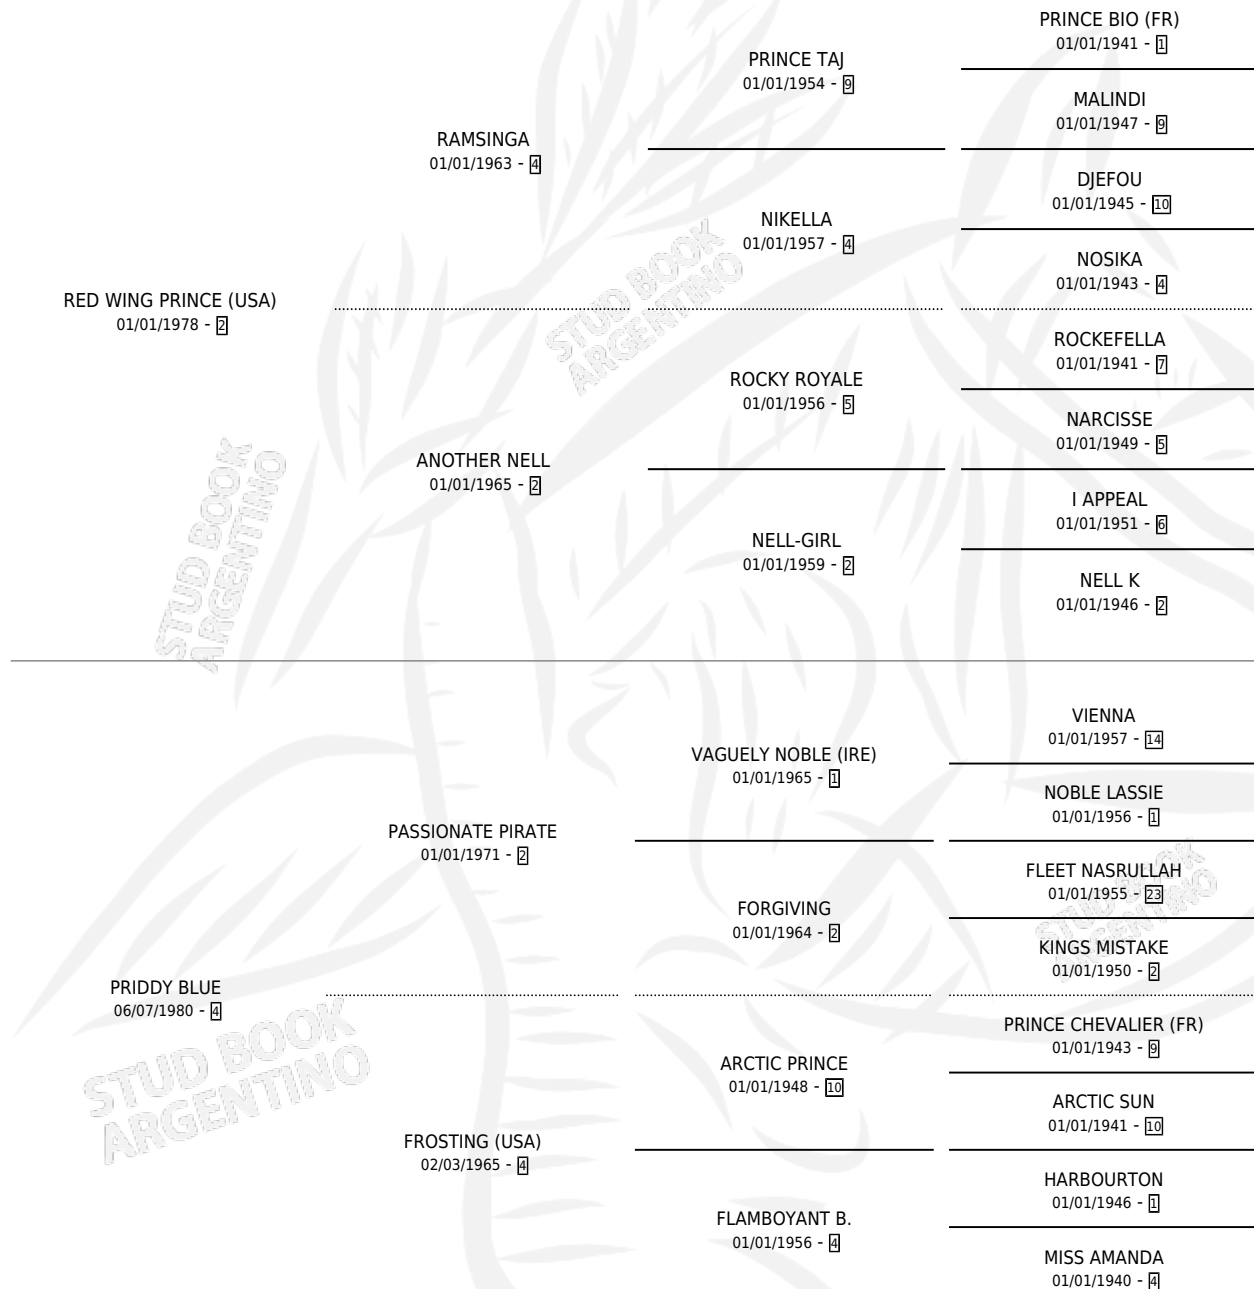

HIS EXCELLENCY

por **RED WING PRINCE (USA)** y **PRIDDY BLUE** por **PASSIONATE PIRATE**

Argentina · Macho · Zaino Negro · SP · 25/08/1991
Familia 4-r · Volumen 34

ESTADO

TIPIFICACIÓN SANGUÍNEA	X
TIPIFICACIÓN POR ADN	X
PASAPORTE	X
IDENTIFICACIÓN POR MICROCHIP	X
REPRODUCTOR	X

Lugar de nacimiento: Panamericano

Criador: Sin dato

PEDIGREE