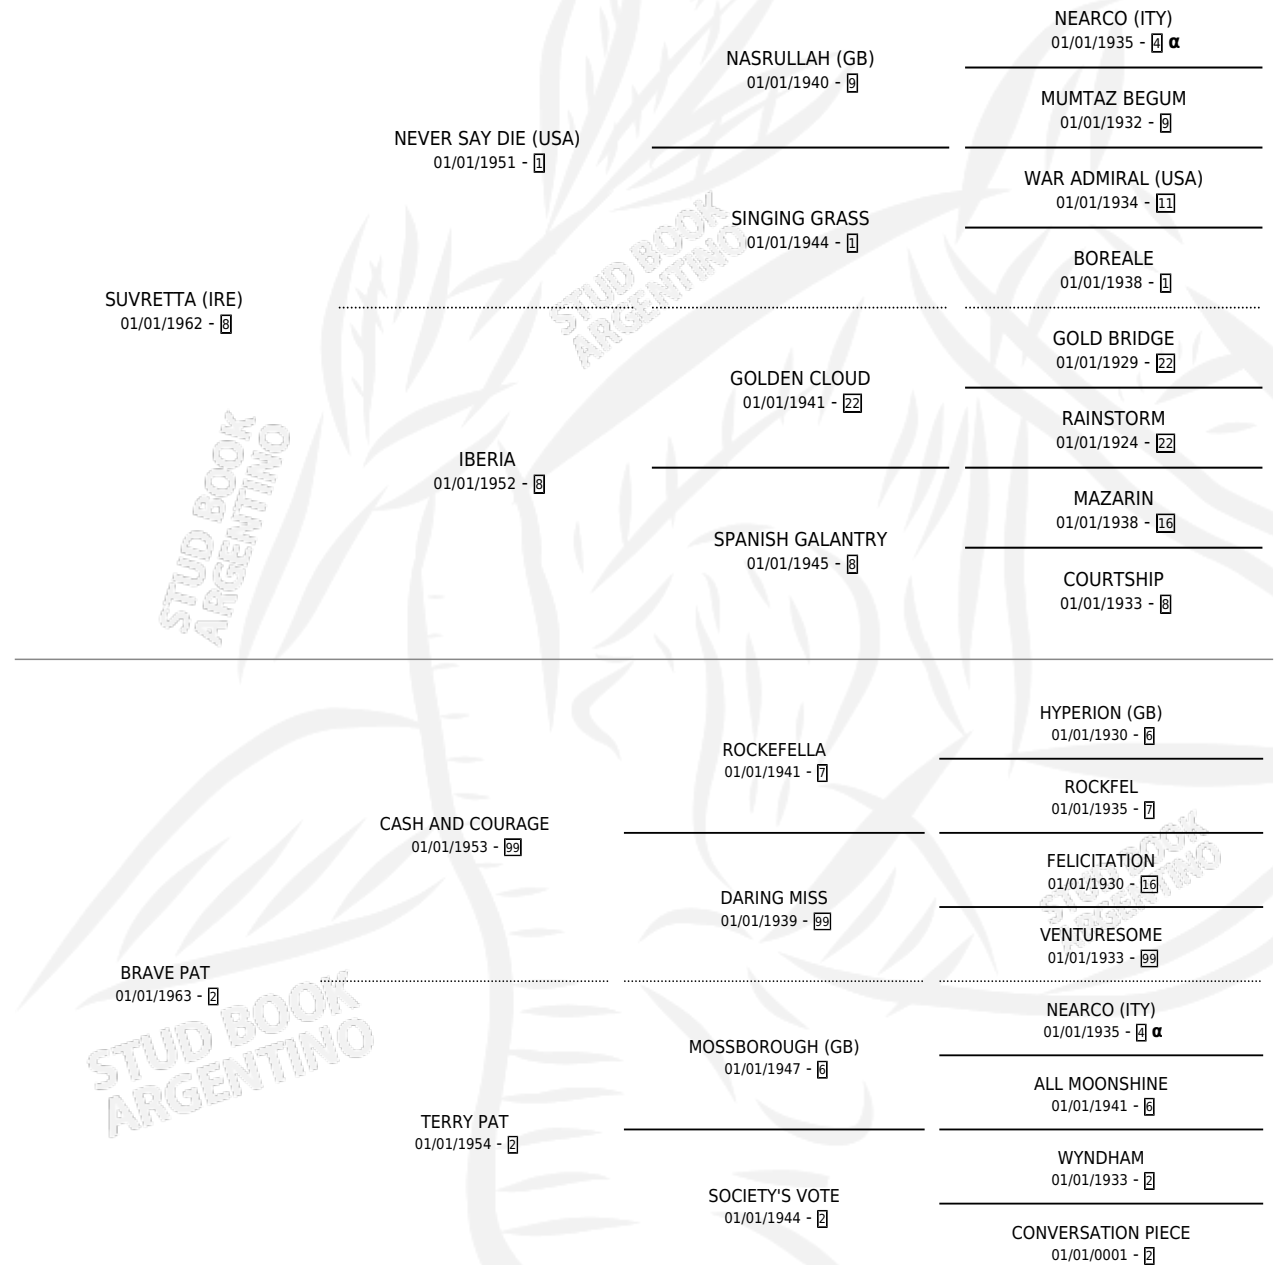

BRAVE ALICE

por **SUVRETTA (IRE)** y **BRAVE PAT** por **CASH AND COURAGE**

Argentina · Hembra · Alazan · SP · 08/09/1971
Familia 2-s · Volumen 27

ESTADO

TIPIFICACIÓN SANGUÍNEA	X
TIPIFICACIÓN POR ADN	X
PASAPORTE	X
IDENTIFICACIÓN POR MICROCHIP	X
REPRODUCTOR	X

Lugar de nacimiento: Campo particular

Criador: Sin dato

PEDIGREE

INBREEDING : α

BRAVE ALICE

Datos oficiales del Stud Book Argentino

Documento generado el 08/05/2026

studbook.org.ar