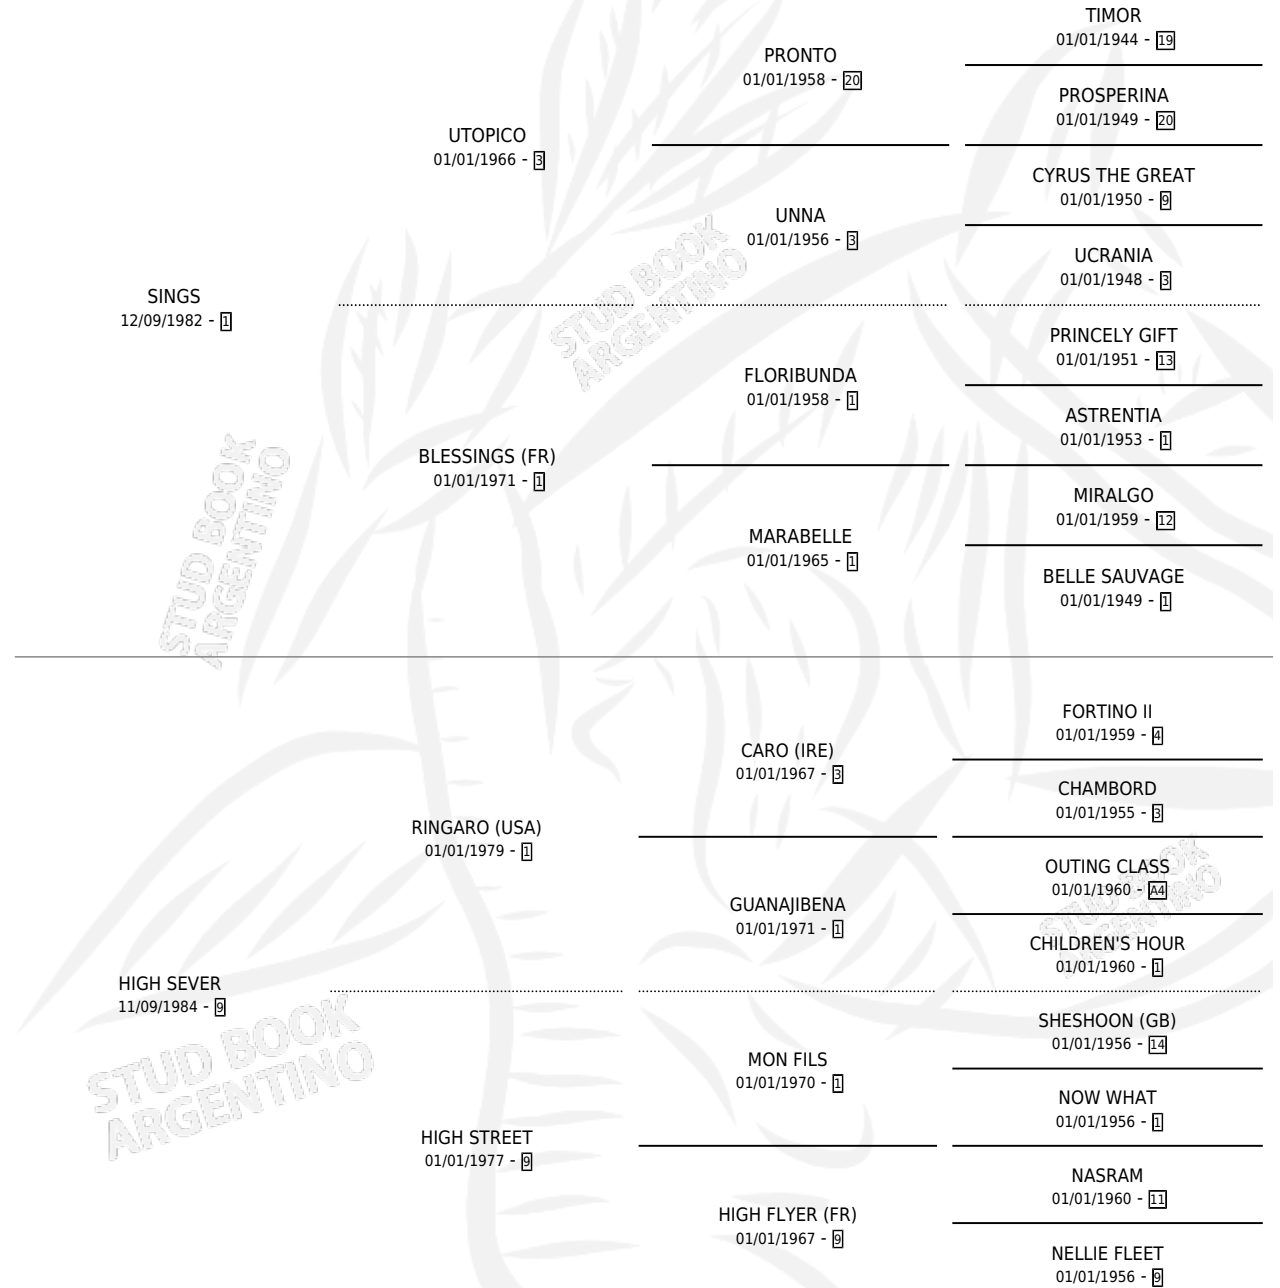

HENNEBELLE

por SINGS y HIGH SEVER por RINGARO (USA)

Argentina · Hembra · Zaino · SP · 29/08/1991
Familia 9-f · Volumen 34

ESTADO

TIPIFICACIÓN SANGUÍNEA	X
TIPIFICACIÓN POR ADN	✓
PASAPORTE	X
IDENTIFICACIÓN POR MICROCHIP	X
REPRODUCTOR	✓

Lugar de nacimiento: Santa Maria De Araras

Criador: Santa Maria De Araras

PEDIGREE

CAMPAÑA

Solo carreras oficiales de Argentina

POR EDAD

EDAD	CC	1°	2°	3°	4°	5°	NP	CLC	CLG	CLCG1	CLGG1	IMPORTE	GANANCIA / CC
3 AÑOS	5	0	0	0	0	0	5	0	0	0	0	\$0	\$0
TOTALES	5	0	0	0	0	0	5	0	0	0	0	\$0	\$0
%		0.0%	0.0%	0.0%	0.0%	0.0%	100%	0.0%	0.0%	0.0%	0.0%		