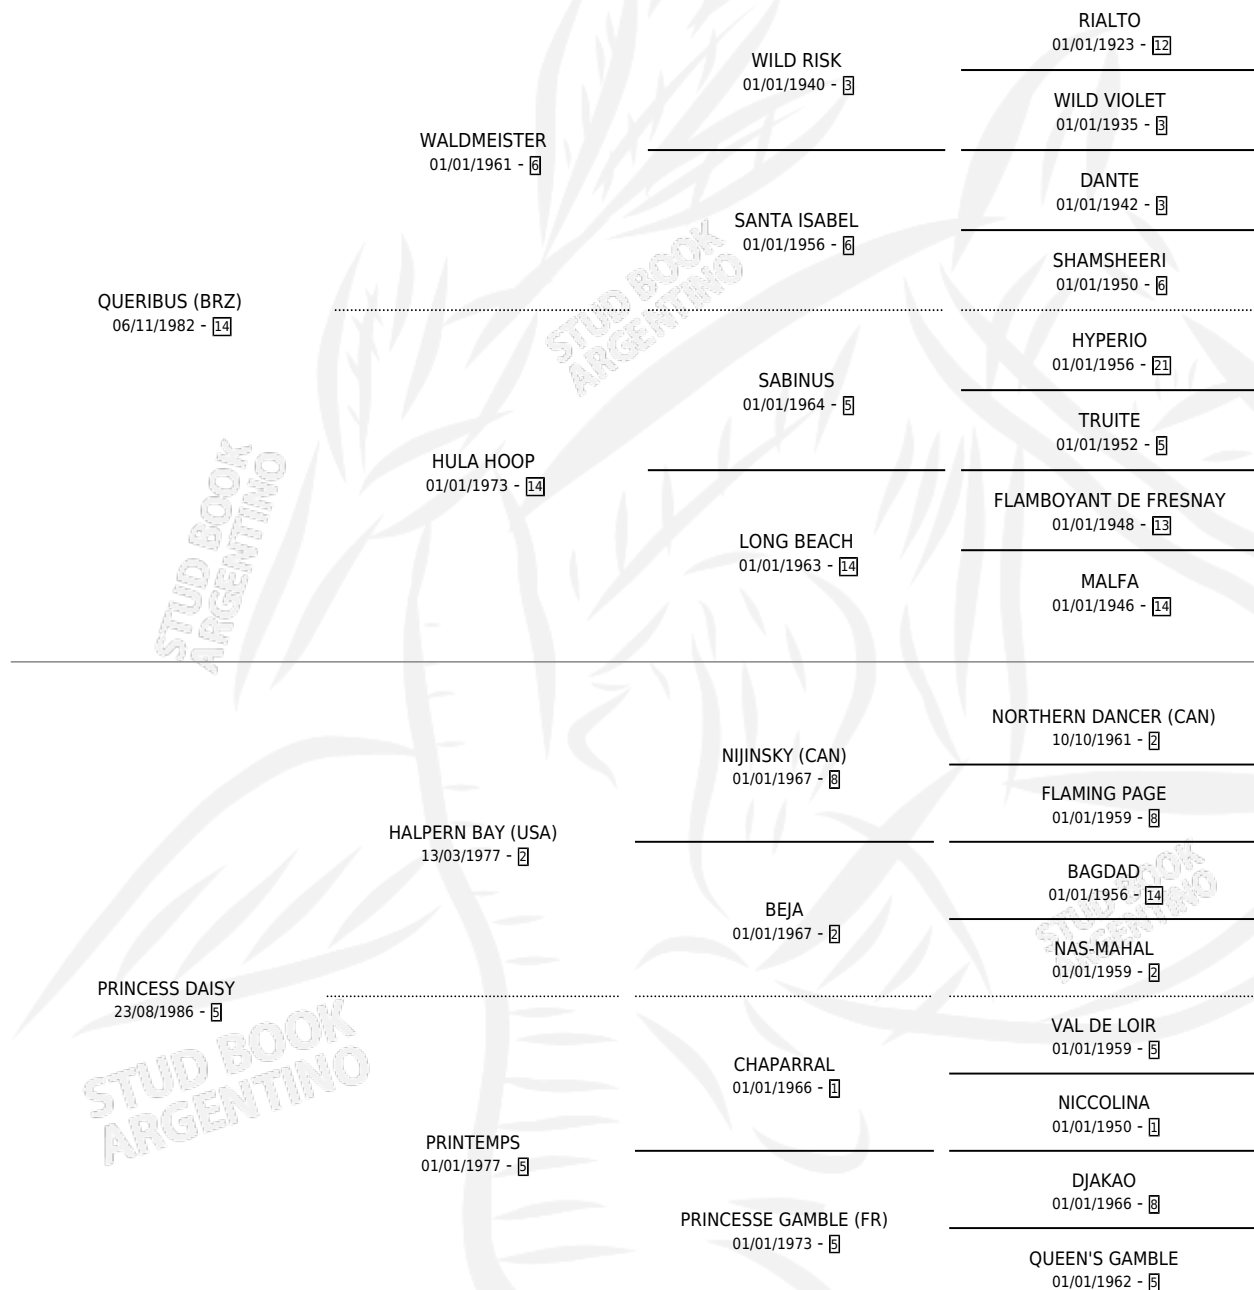

PRETTY DAISSY

por **QUERIBUS (BRZ)** y **PRINCESS DAISY** por **HALPERN BAY (USA)**

Argentina · Hembra · Zaino Colorado · SP · 25/08/1991
Familia 5-c · Volumen 34

ESTADO

TIPIFICACIÓN SANGUÍNEA	✓
TIPIFICACIÓN POR ADN	✓
PASAPORTE	X
IDENTIFICACIÓN POR MICROCHIP	X
REPRODUCTOR	✓

Lugar de nacimiento: Santa Maria De Araras

Criador: Santa Maria De Araras

~

HIJOS

	MACHOS	HEMBRAS
11 NACIERON	7	4
9 CORRIERON	5	4
6 GANARON	3	3
0 GANADORES CL	0 GANADORES GR	0 GANADORES G1

PEDIGREE

S

cimientos 11 / Efectividad 78.57%