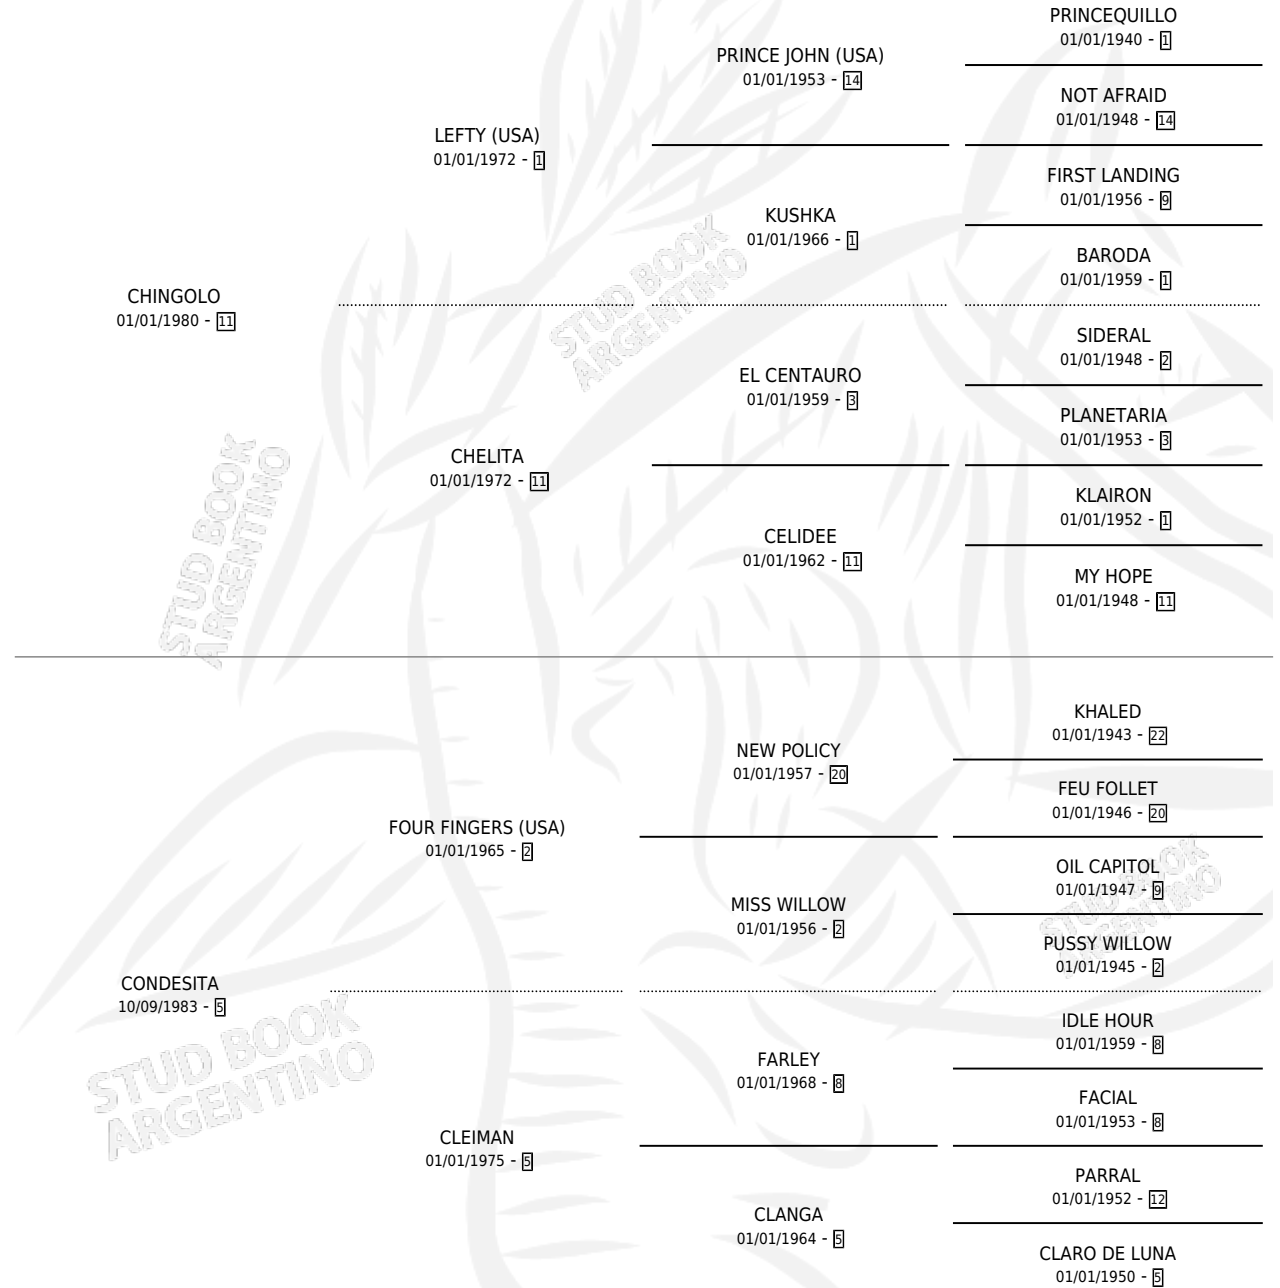

CHINGOLO REAL

por CHINGOLO y CONDESITA por FOUR FINGERS (USA)

Argentina · Macho · Zaino Negro · SP · 04/09/1991
Familia 5-h · Volumen 34

ESTADO

TIPIFICACIÓN SANGUÍNEA	X
TIPIFICACIÓN POR ADN	X
PASAPORTE	X
IDENTIFICACIÓN POR MICROCHIP	X
REPRODUCTOR	X

Lugar de nacimiento: Capricornio

Criador: Capricornio

PEDIGREE

CAMPAÑA

Solo carreras oficiales de Argentina

POR EDAD

EDAD	CC	1°	2°	3°	4°	5°	NP	CLC	CLG	CLCG1	CLGG1	IMPORTE	GANANCIA / CC
2 AÑOS	1	0	0	0	0	0	1	0	0	0	0	\$0	\$0
3 AÑOS	2	0	0	0	0	1	1	0	0	0	0	\$0	\$0
4 AÑOS	4	0	0	0	0	1	3	0	0	0	0	\$0	\$0
5 AÑOS	5	1	1	0	0	0	3	0	0	0	0	\$4,440	\$888
TOTALES	12	1	1	0	0	2	8	0	0	0	0	\$4,440	\$370
%		8.3%	8.3%	0.0%	0.0%	16.7%	66.7%	0.0%	0.0%	0.0%	0.0%		