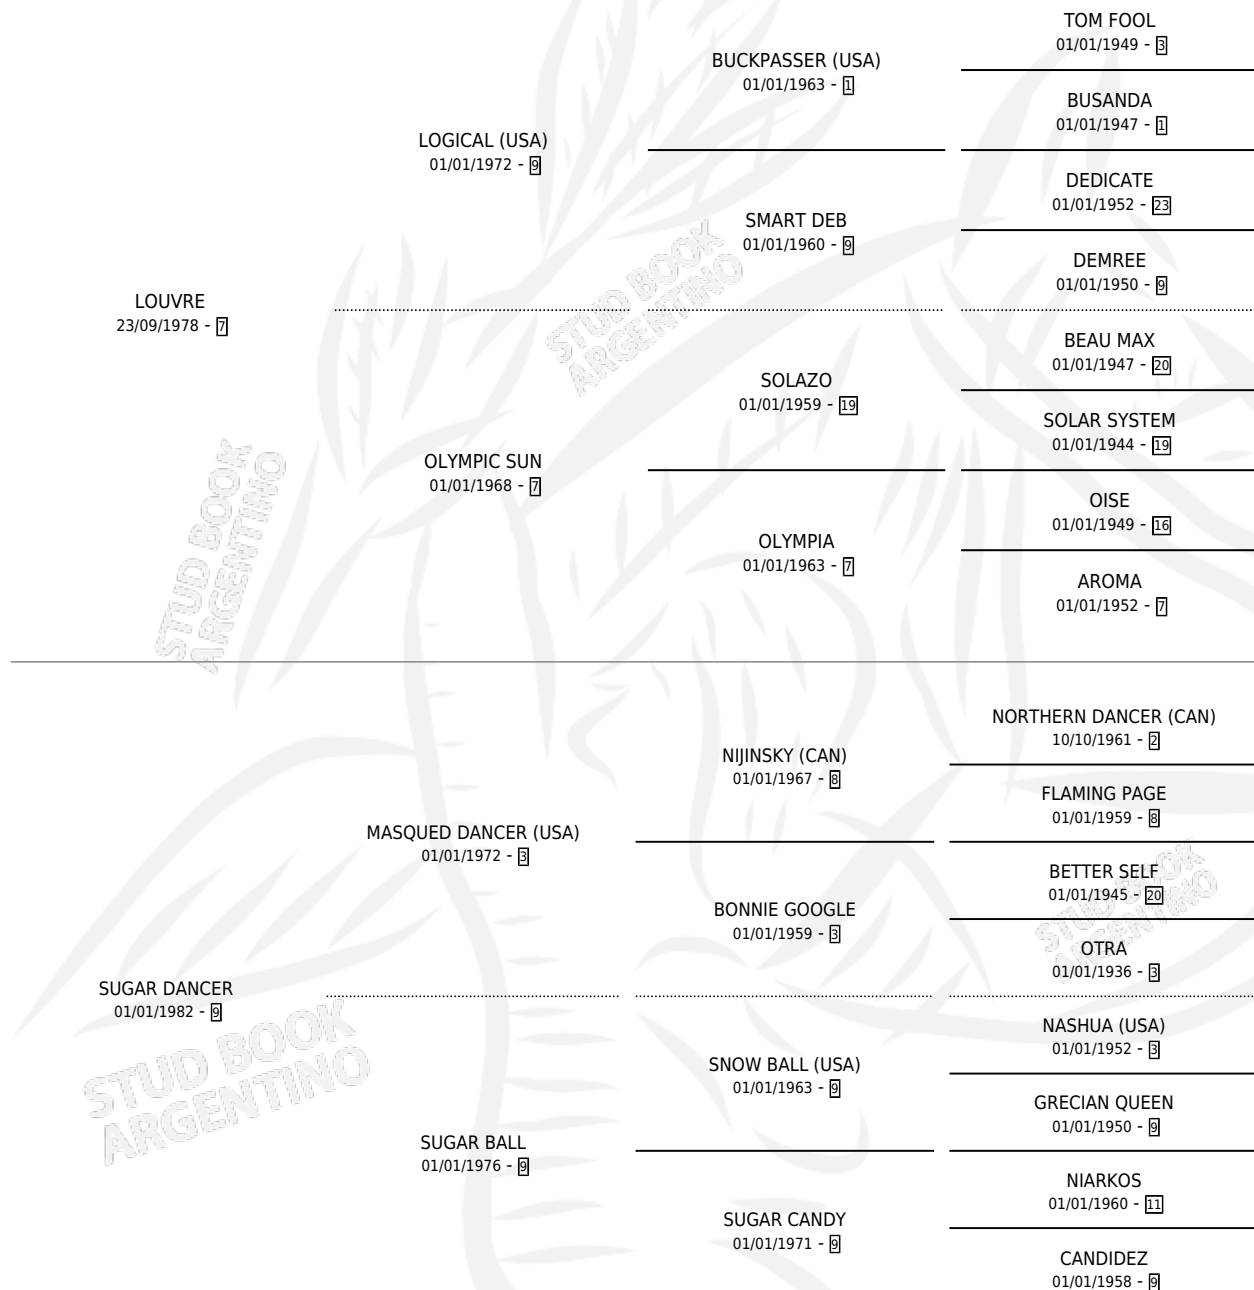

DANTI

por LOUVRE y SUGAR DANCER por MASQUED DANCER (USA)

Argentina · Hembra · Zaino Doradillo · SP · 23/09/1991
Familia 9-c · Volumen 34

ESTADO

TIPIFICACIÓN SANGUÍNEA	X
TIPIFICACIÓN POR ADN	X
PASAPORTE	X
IDENTIFICACIÓN POR MICROCHIP	X
REPRODUCTOR	X

Lugar de nacimiento: Los Prados

Criador: Sin dato

PEDIGREE

CAMPAÑA

Solo carreras oficiales de Argentina

POR EDAD

EDAD	CC	1°	2°	3°	4°	5°	NP	CLC	CLG	CLCG1	CLGG1	IMPORTE	GANANCIA / CC
3 AÑOS	4	0	0	0	1	0	3	0	0	0	0	\$487	\$122
4 AÑOS	1	0	0	0	0	0	1	0	0	0	0	\$0	\$0
TOTALES	5	0	0	0	1	0	4	0	0	0	0	\$487	\$97
%		0.0%	0.0%	0.0%	20.0%	0.0%	80.0%	0.0%	0.0%	0.0%	0.0%		