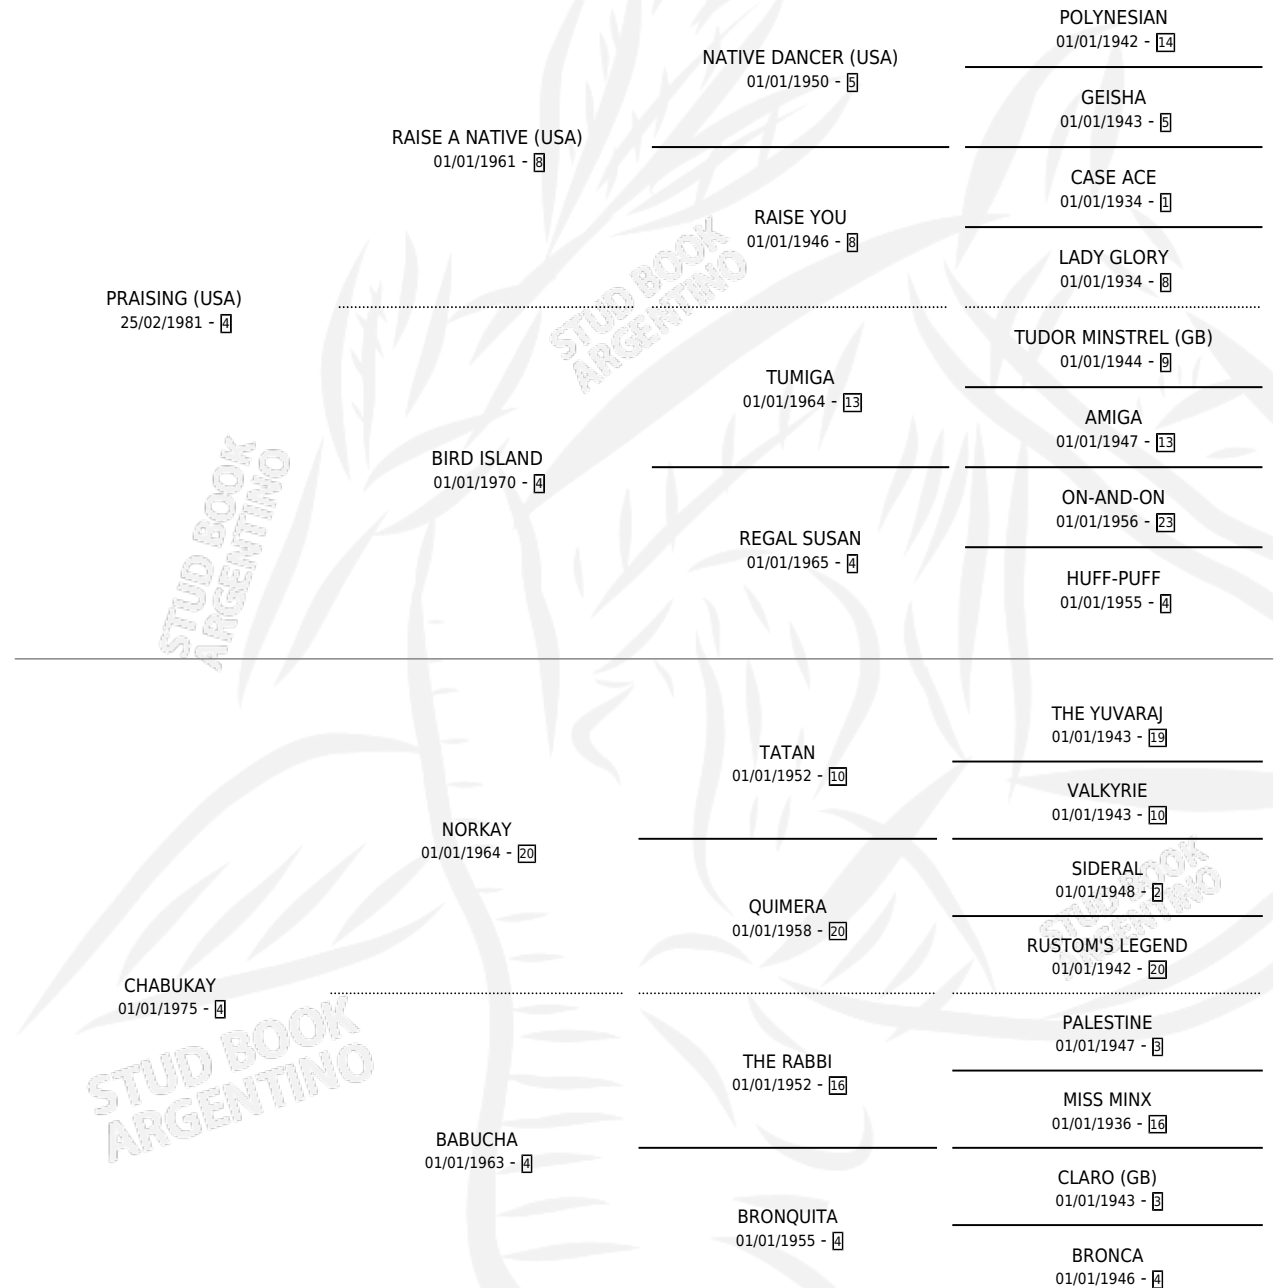

CHACARA

por **PRAISING (USA)** y **CHABUKAY** por **NORKAY**

Argentina · Hembra · Alazan Tostado · SP · 10/09/1991
Familia 4-b · Volumen 34

ESTADO

TIPIFICACIÓN SANGUÍNEA	✓
TIPIFICACIÓN POR ADN	✓
PASAPORTE	X
IDENTIFICACIÓN POR MICROCHIP	X
REPRODUCTOR	✓

Lugar de nacimiento: El Tala

Criador: El Tala

~

HIJOS

	MACHOS	HEMBRAS
8 NACIERON	4	4
4 CORRIERON	3	1
2 GANARON	2	0
0 GANADORES CL	0 GANADORES GR	0 GANADORES G1

PEDIGREE