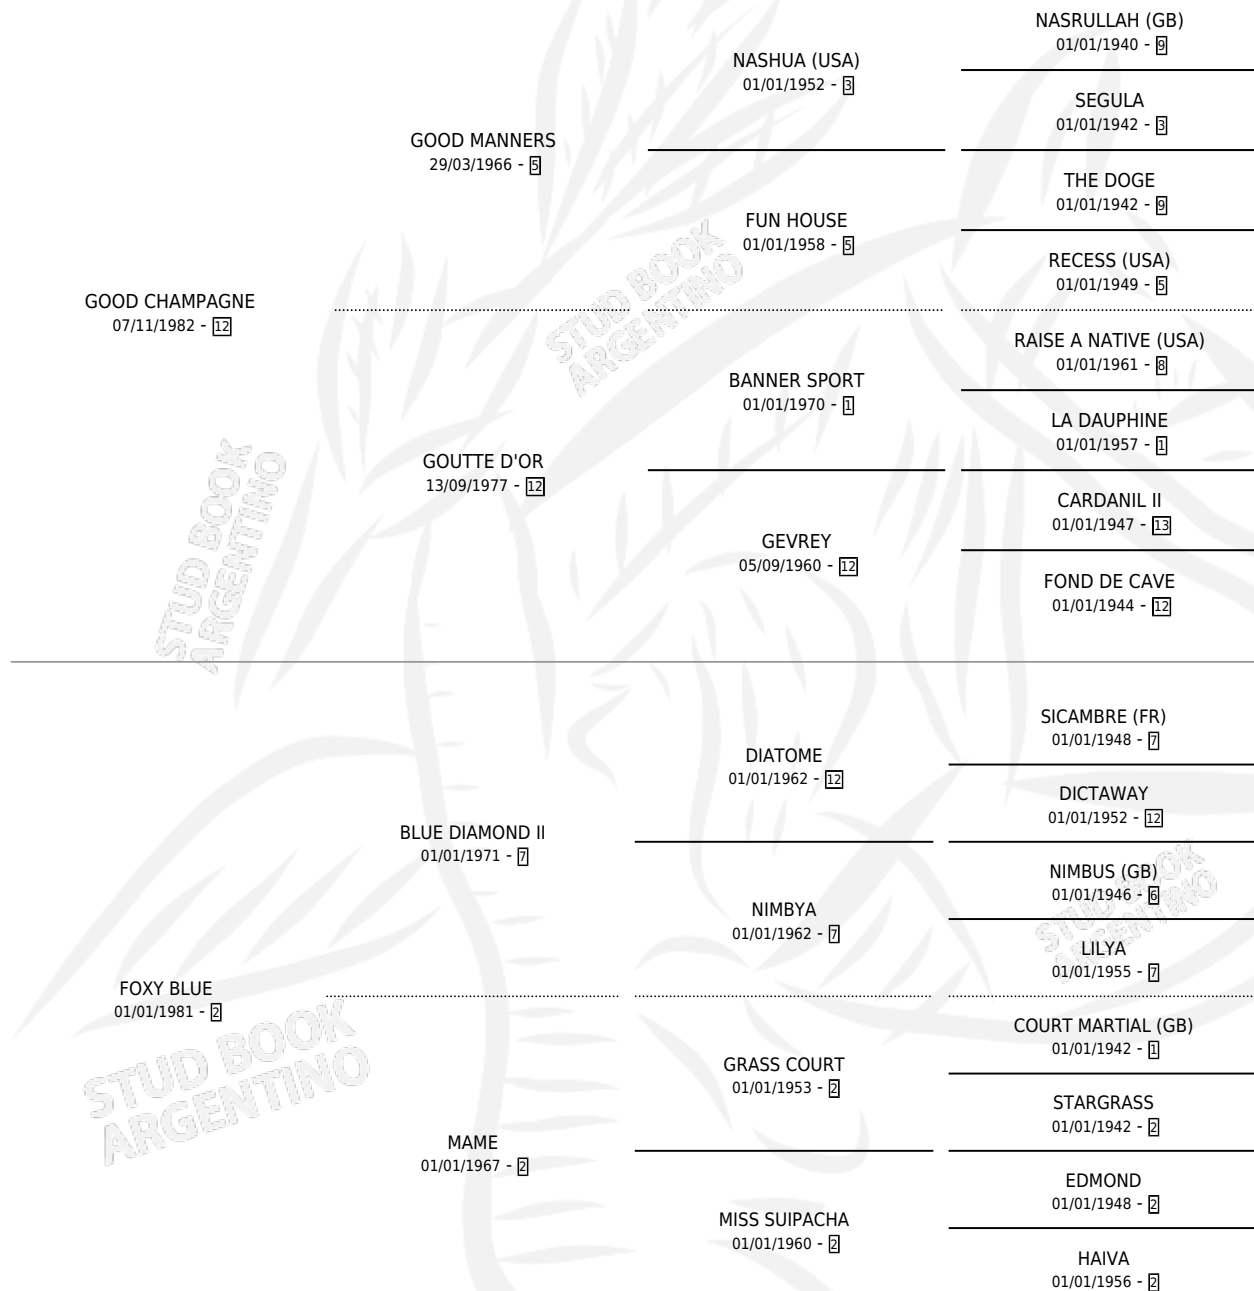

LA CHAMPAÑA

por GOOD CHAMPAGNE y FOXY BLUE por BLUE
DIAMOND II

Argentina · Hembra · Alazan Tostado · SP · 08/09/1991
Familia 2-o · Volumen 34

ESTADO

TIPIFICACIÓN SANGUÍNEA	X
TIPIFICACIÓN POR ADN	X
PASAPORTE	X
IDENTIFICACIÓN POR MICROCHIP	X
REPRODUCTOR	X

Lugar de nacimiento: El Arco Iris

Criador: Sin dato

PEDIGREE

CAMPAÑA

Solo carreras oficiales de Argentina

POR EDAD

EDAD	CC	1°	2°	3°	4°	5°	NP	CLC	CLG	CLCG1	CLGG1	IMPORTE	GANANCIA / CC
3 AÑOS	1	0	0	0	0	0	1	0	0	0	0	\$0	\$0
4 AÑOS	1	0	0	0	0	0	1	0	0	0	0	\$0	\$0
TOTALES	2	0	0	0	0	0	2	0	0	0	0	\$0	\$0
%		0.0%	0.0%	0.0%	0.0%	0.0%	100%	0.0%	0.0%	0.0%	0.0%		