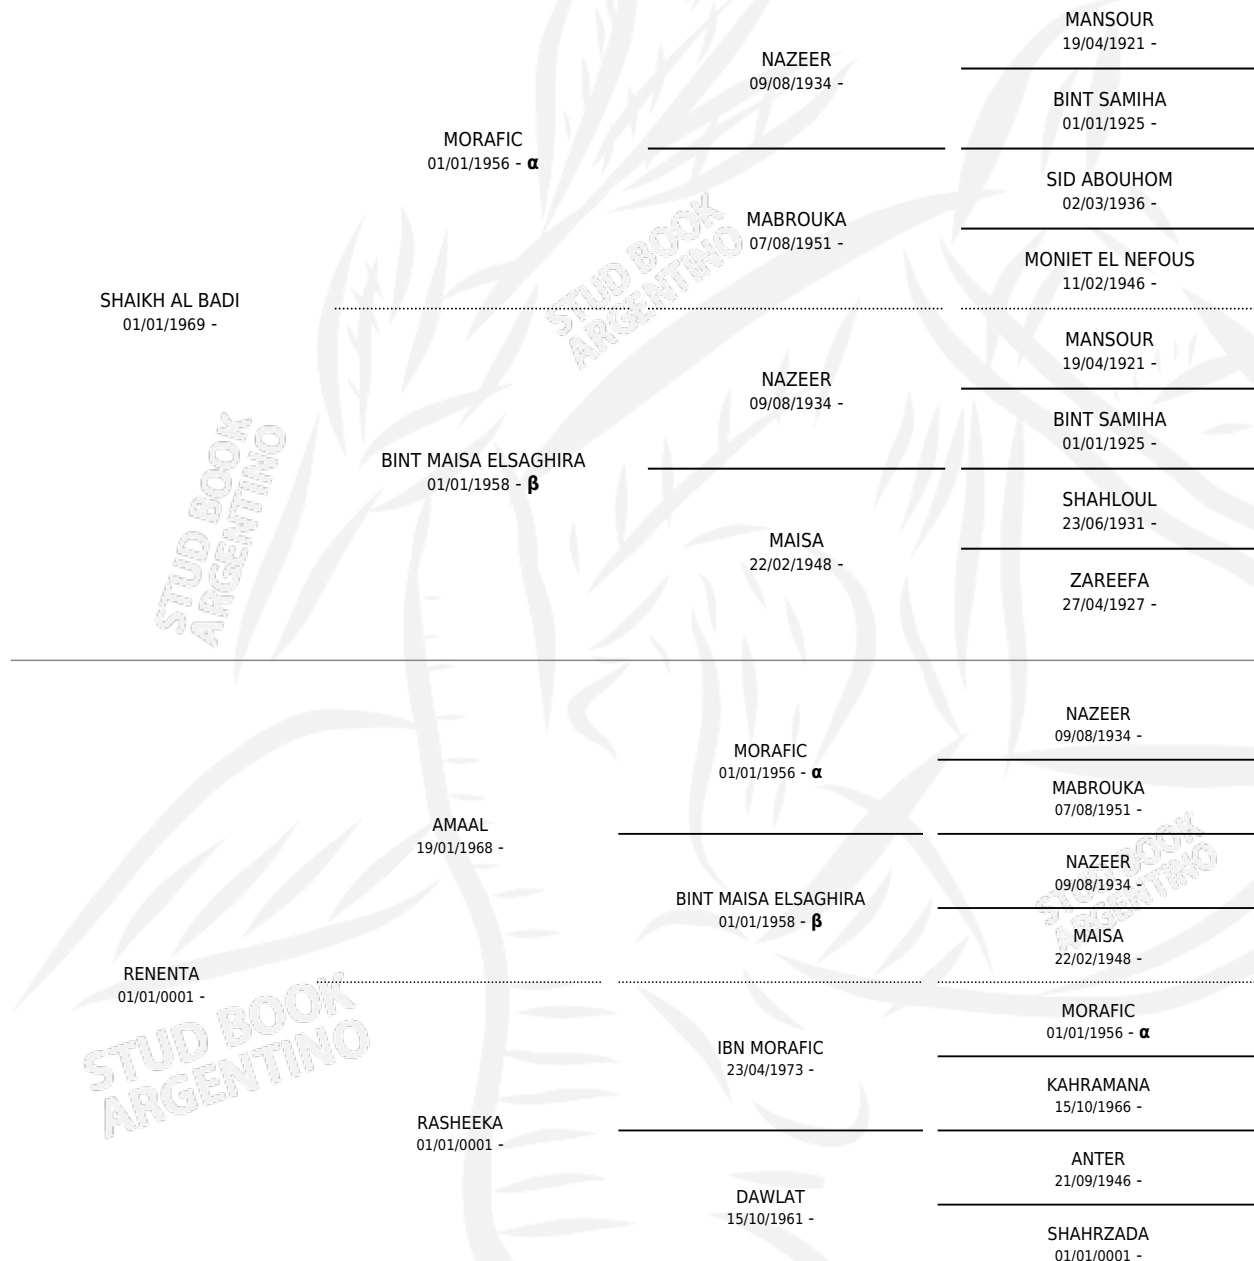

RAAMAKA (US)

por **SHAIKH AL BADI** y **RENTA** por **AMAAL**

PEDIGREE

Estados Unidos · Hembra · Tordillo · AP · 20/01/1987
Familia · Volumen web

ESTADO

TIPIFICACIÓN SANGUÍNEA	✓
TIPIFICACIÓN POR ADN	X
PASAPORTE	X
IDENTIFICACIÓN POR MICROCHIP	X
REPRODUCTOR	✓

Lugar de nacimiento: Estados Unidos

Criador: Extranjero

~

HIJOS

	MACHOS	HEMBRAS
9 NACIERON	6	3
1 CORRIERON	1	0

SIN ACTUACIONES

INBREEDING : α, β

S

mientos 8 / Efectividad 88.89%

PADRILLO	PRODUCTO	CRIADOR	1ER SERVICIO	ÚLTIMO SERVICIO
ABU KHAIL (US)	SCHE ABU'ALONE (M T, 12/08/2000) •MURIÓ EL 03/11/2006•	SIN DATO	14/09/1999	16/09/1999
ABU KHAIL (US)	SCHE' KERIM BEY (M T, 25/07/1999)	SIN DATO	01/09/1998	05/09/1998
ABU KHAIL (US)	SCHE' KHEBRIA (H A, 25/08/1998) •MURIÓ EL 03/11/2006•	SIN DATO	01/10/1997	03/10/1997
ABU KHAIL (US)	SCHE ABU RABIB (M A, 21/09/1997) •MURIÓ EL 03/11/2006•	SIN DATO	31/10/1996	02/11/1996
ABU KHAIL (US)	SCHE'AL RABDAN (M A, 23/10/1996) •MURIÓ EL 03/11/2006•	SIN DATO	16/09/1995	07/12/1995
ABU KHAIL (US)	SCHE ZAREEFA (H T, 05/09/1995) •MURIÓ EL 01/02/2008•	SIN DATO	10/10/1994	12/10/1994
ABU KHAIL (US)	Ø		13/09/1993	15/09/1993
ABU KHAIL (US)	SCHE' BIKRA (H TZ, 31/08/1993) •MURIÓ EL 01/11/1993•	SIN DATO	11/10/1992	13/10/1992
IBN MORAFIC	SCHE AL RAAMAFIC (M T, 14/02/1992) •MURIÓ EL 03/11/2006•	SIN DATO	18/03/1991	22/03/1991