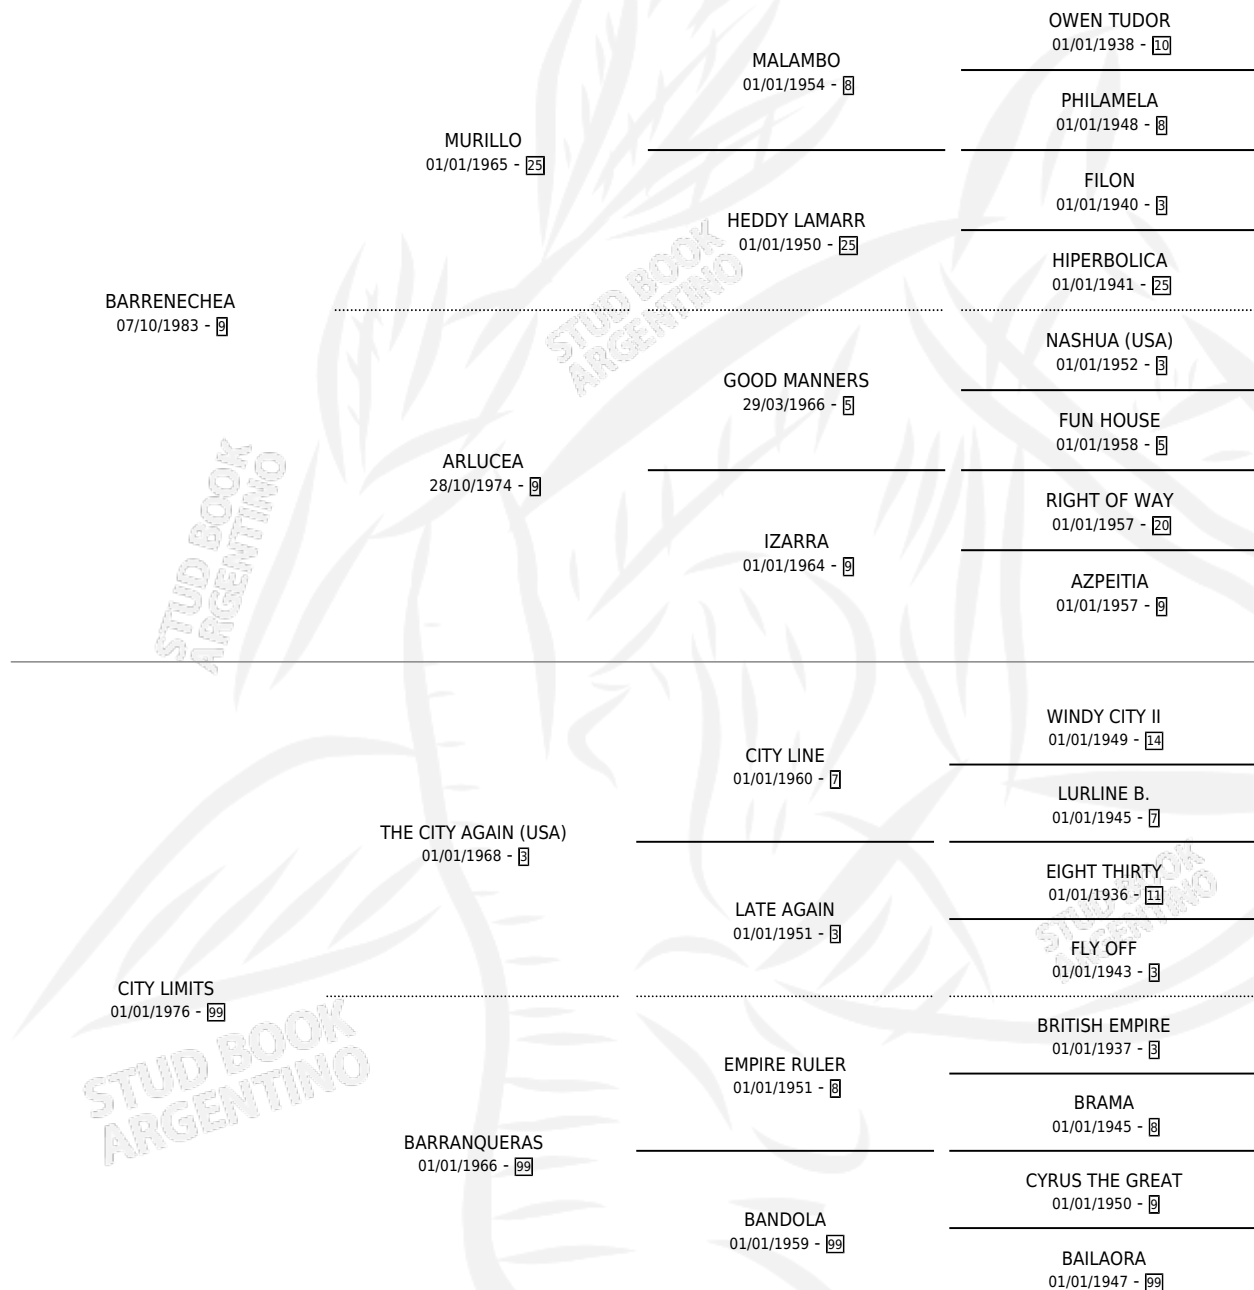

BLUE CITY

por **BARRENECHEA** y **CITY LIMITS** por **THE CITY AGAIN (USA)**

Argentina · Hembra · Alazan · SP · 06/09/1991
Familia 99 · Volumen 34

ESTADO

TIPIFICACIÓN SANGUÍNEA	X
TIPIFICACIÓN POR ADN	X
PASAPORTE	X
IDENTIFICACIÓN POR MICROCHIP	X
REPRODUCTOR	X

Lugar de nacimiento: Principal

Criador: Sin dato

PEDIGREE