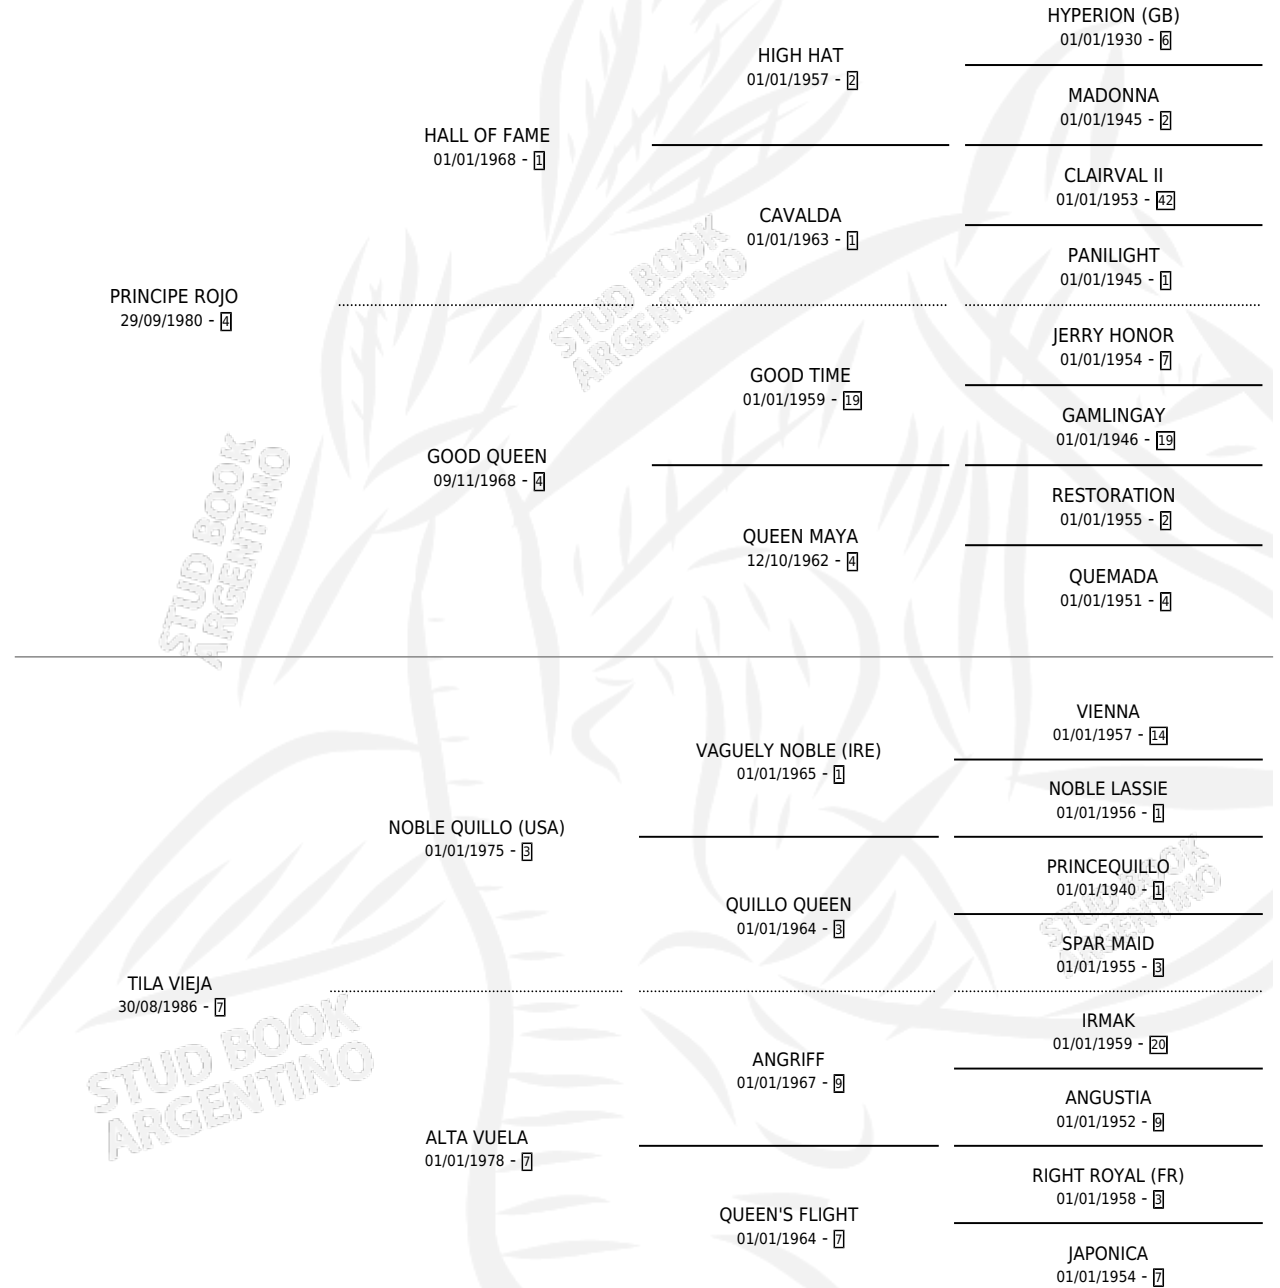

CAFETERA ROJA

por PRINCIPE ROJO y TILA VIEJA por NOBLE QUILLO (USA)

Argentina · Hembra · Zaino Negro · SP · 28/08/1991
Familia 7 · Volumen 34

ESTADO

TIPIFICACIÓN SANGUÍNEA	✓
TIPIFICACIÓN POR ADN	X
PASAPORTE	X
IDENTIFICACIÓN POR MICROCHIP	X
REPRODUCTOR	✓

Lugar de nacimiento: Alto Grande
Criador: Sin dato

~

HIJOS

	MACHOS	HEMBRAS
2 NACIERON	2	0
SIN ACTUACIONES		

PEDIGREE